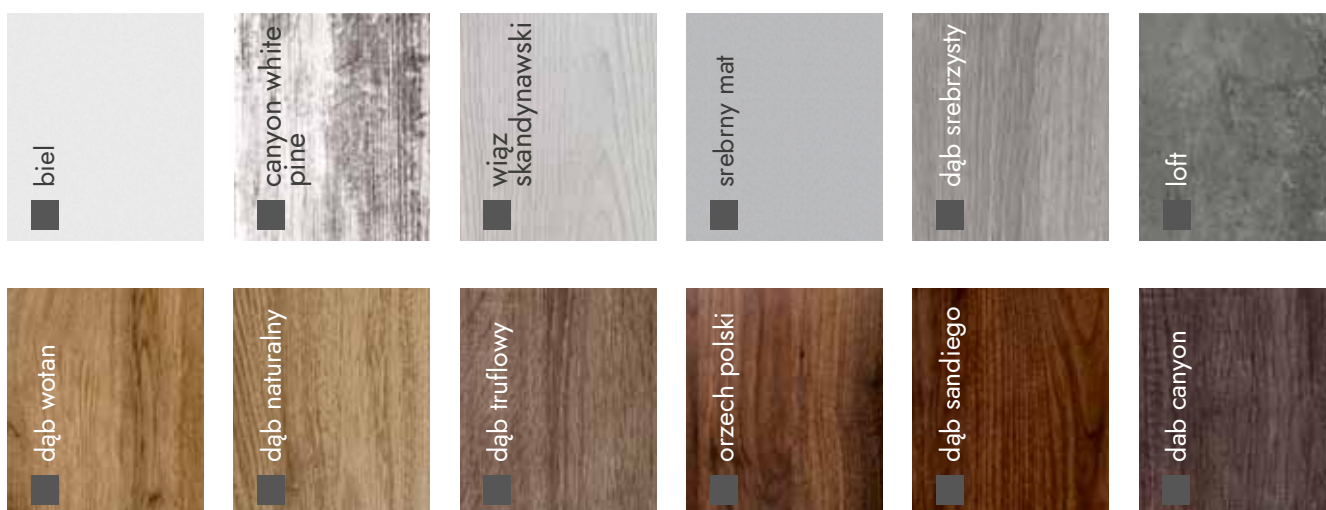

Niniejszy katalog nie stanowi oferty handlowej w rozumieniu Kodeksu Cywilnego i jest publikacją jedynie w celach informacyjnych. Kolory oklein mogą różnić się od zamieszczonych fotografii. Firma Solutions4Trade zastrzega sobie prawo do zmian technicznych i wizualnych służących ulepszeniu produktu oraz możliwości pomyłek i błędów w druku. Przedmioty i meble nie wyszczególnione w opisach technicznych nie stanowią oferty handlowej firmy Solutions4Trade.

This catalogue is not a commercial offer and it is made only to inform. Pictures and colours can be different from models we sell. Solutions4Trade company reserves the right to visual and technical changes which improve products and possibility of making mistakes and misprints. Objects and furniture not specified in technical descriptions, are not a commercial offer Solutions4Trade company.