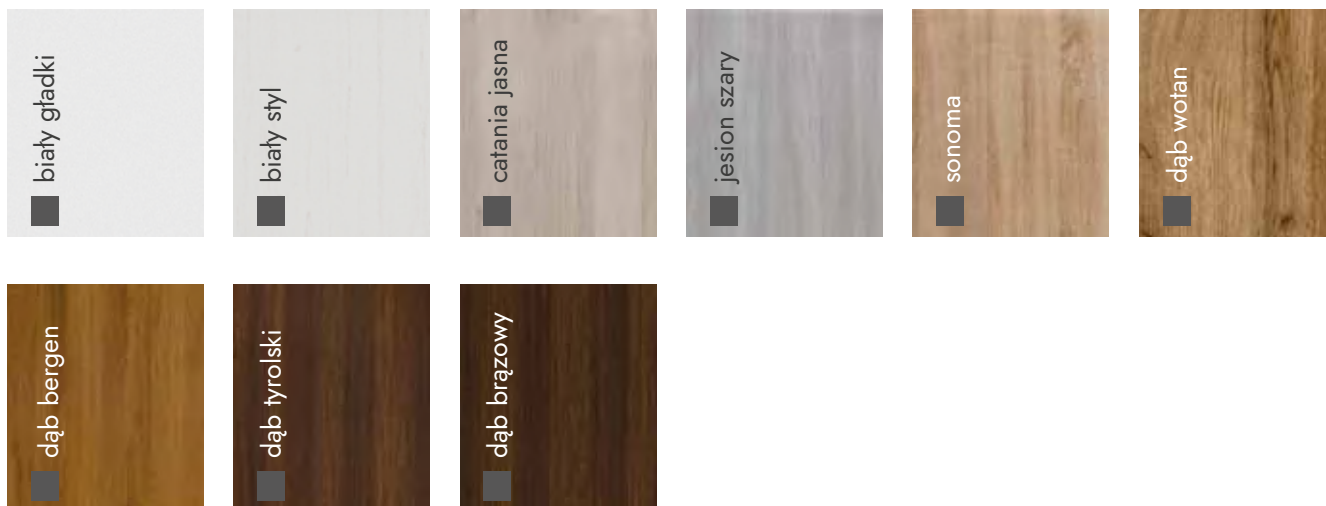

Niniejszy katalog nie stanowi oferty handlowej w rozumieniu Kodeksu Cywilnego i jest publikacją jedynie w celach informacyjnych. Kolory oklein mogą różnić się od zamieszczonych fotografii. Firma Solutions4Trade zastrzega sobie prawo do zmian technicznych i wizualnych służących ulepszeniu produktu oraz możliwości pomyłek i błędów w druku. Przedmioty i meble nie wyszczególnione w opisach technicznych nie stanowią oferty handlowej firmy Solutions4Trade.

This catalogue is not a commercial offer and it is made only to inform. Pictures and colours can be different from models we sell. Solutions4Trade company reserves the right to visual and technical changes which improve products and possibility of making mistakes and misprints. Objects and furniture not specified in technical descriptions, are not a commercial offer Solutions4Trade company.