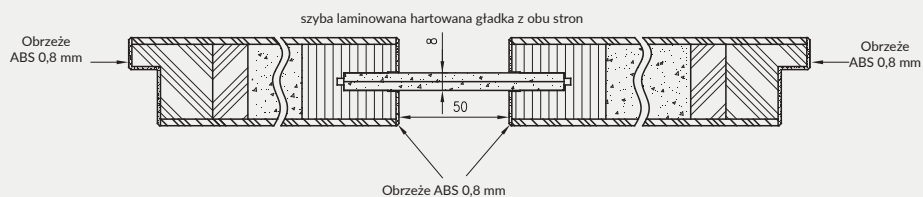

Vetro E - dąb halifax naturalny

Laminaty
EGGER 3 mm
grupa 1

Laminaty
CLEAF 4 mm
grupa 2

Przekrój poziomy drzwi przylgowych VETRO E

Przekrój poziomy drzwi bezprylgowych VETRO E

Cena skrzydła nie obejmuje ceny ościeżnicy i klamki

MODEL	grupa 1	grupa 2
VETRO E	1192 zł 1466,16 zł	1491 zł 1833,93 zł

W STANDARDZIE

- » płaszczyna skrzydła oklejona płytą laminowaną, synchroniczną o grubości 3 mm lub 4 mm
- » wzmocniona rama z płyty MDF
- » wypełnienie płyta wiórowa otworowa
- » szyba laminowana hartowana DECORMAT gr. 8 mm o stałej szerokości (niezależnie od szerokości skrzydła) lub szyba laminowana hartowana czarna (nieprzezierna) 8 mm o stałej szerokości (niezależnie od szerokości skrzydła)