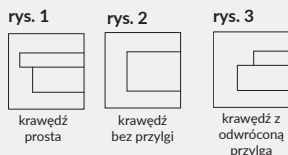

SKRZYDŁO PRZESUWNE

- » krawędź bez przylgi rys. 2
- » gniazdo pod zamek hakowy i/lub uchwyty

SKRZYDŁO Z ODWRÓCONĄ PRZYLGĄ (dopłata 276 zł netto)

- » skrzydło czynne rozwiernie jednoskrzydłowe
- » krawędź prosta rys. 3
- » gniazda pod 2 zawiasy wpuszczane Estetic 1821 (zawiasy stanowią wyposażenie ościeżnicy)

- » zamek magnetyczny na klucz zwykły, blokadę łazienkową, wkładkę patentową lub zamek oszczędnościowy
- » nie dotyczy skrzydeł w dekorach miedz antyczna, beton oxide

OŚCIEŻNICE

- » do skrzydeł z kolekcji NOVA polecamy ościeżnice w kolorze folii lub w kolorze DRE-CELL czarna mat 2

OPCJE ZA DOPŁATĄ

- » pakiet Silent 37dB (uszczelka opadająca + wypełnienie akustyczne) - NOVA 10, 50 - 80 484 zł | 595,32 zł
- » wypełnienie płyta włórowa otworowa 115 zł | 141,45 zł
- » skrzydła bezprzylgowe rozwiernie 76 zł | 93,48 zł
- » skrzydła „90”, „100” 26 zł | 31,98 zł
- » podcięcie wentylacyjne 28 zł | 34,44 zł
- » skrót rekuperacyjny -15 mm 28 zł | 34,44 zł
- » skrzydła z odwróconą przylgą 276 zł | 339,48 zł
- » kratka wentylacyjna tworzywowa 27 zł | 33,21 zł
- » kratka wentylacyjna aluminiowa 112 zł | 137,76 zł
- » Istnieje możliwość zakupu samego bulaja metalowego w kolorze czarnym lub stali nierdzewnej w cenie 500 zł | 615,00 zł
- » UWAGA: trzeci zawias Estetic 80 do drzwi bezprzylgowych (dopłata doliczana jest do ceny ościeżnicy) 124 zł | 152,52 zł

UWAGA: pakiet Silent dotyczy skrzydeł przylgowych i bezprzylgowych jednoskrzydłowych.