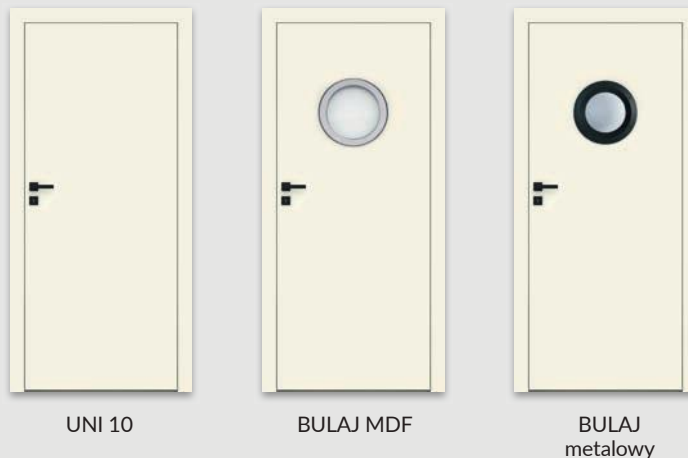

SKRZYDŁO Z ODWRÓCONĄ PRZYLGĄ (dopłata 276 zł netto)

- » skrzydło czynne rozwiernie jednoskrzydłowe
- » krawędź prosta **rys. 3**
- » gniazda pod 2 zawiasy wpuszczane Estetic 1821 (zawiasy stanowią wyposażenie ościeżnicy)
- » zamek magnetyczny na klucz zwykły, blokadę łazienkową, wkładkę patentową lub zamek oszczędnościowy

OPCJE ZA DOPŁATĄ

- » pakiet Silent 37dB (uszczelka opadająca + wypełnienie akustyczne) - UNI 10 484 zł | **595,32 zł**
- » szyba dekoracyjna MAT DRE, DECORMAT BRAZ, DECORMAT GRAFIT (dotyczy skrzydła BULAJ MDF) 28 zł | **34,44 zł**
- » szyba mleczna VSG 22.1 zespolona bezpieczna BULAJ MDF 41 zł | **50,43 zł**
- » wypełnienie płyta wiórowa otworowa 115 zł | **141,45 zł**
- » wypełnienie płyta wiórowa pełna 149 zł | **183,27 zł**
- » skrzydła „90” i „100” 41 zł | **50,43 zł**
- » podcięcie wentylacyjne 28 zł | **34,44 zł**
- » skrót rekuperacyjny -15 mm 28 zł | **34,44 zł**
- » skrzydła bezprzylgowe rozwiernie 76 zł | **93,48 zł**
- » skrzydła z odwróconą przylgą 276 zł | **339,48 zł**
- » listwa przymykowa drzwi dwuskrzydłowych bezprzylgowych 40 zł | **49,20 zł**
- » kratka wentylacyjna tworzywowa 27 zł | **33,21 zł**
- » kratka wentylacyjna aluminiowa 112 zł | **137,76 zł**
- » drzwi dwuskrzydłowe cena skrzydła x 2
- » Istnieje możliwość zakupu samego bulaja metalowego w kolorze czarnym lub stalowym w cenie 500 zł | **615,00 zł**
- » **UWAGA:** trzeci zawias Estetic 80 do drzwi bezprzylgowych (dopłata doliczana jest do ceny ościeżnicy) 124 zł | **152,52 zł**

Bulaj metalowy czarny *

Bulaj metalowy *

* dostępna wyłącznie szyba matowa lub przezroczysta