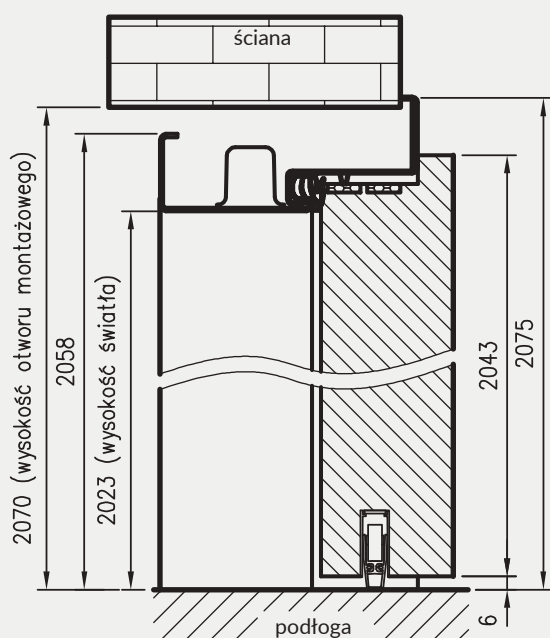

Wymiary Olimp EI60 dla drzwi jednoskrzydłowych

	A	C	D	E
„80”	797	867	884	901
„90”	897	967	984	1001
„90E”	926	996	1013	1030
„100”	997	1067	1084	1101
„110”	1097	1167	1184	1201

Wymiary Olimp EI60 dla drzwi dwuskrzydłowych