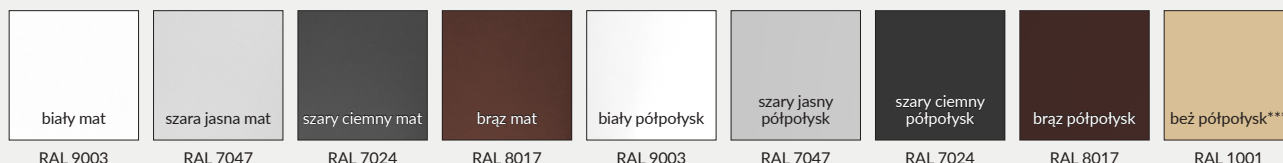

KOLORYSTYKA

Ościeżnice malowane są proszkowo w dwóch stopniach połysku: mat/drobna struktura lub półpołysk/gładka, dostępne w kolorach:

*** kolor beż dostępny tylko w półpołysku

OŚCIEŻNICE STALOWE REGULOWANE PRZYLGOWE