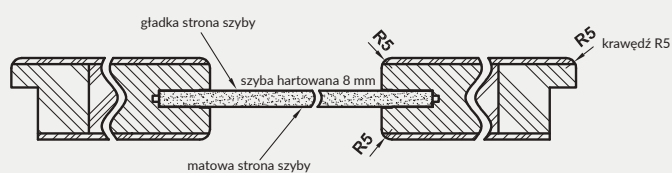

Przekrój poziomy drzwi VETRO D1