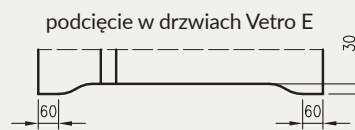

PODCIĘCIA WENTYLACYJNE