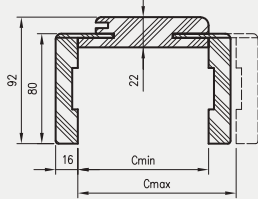

Przekrój OR/ORC z ką. T80