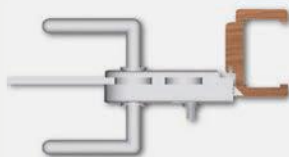

rys. 2. drzwi lewe / blokada na zewnątrz