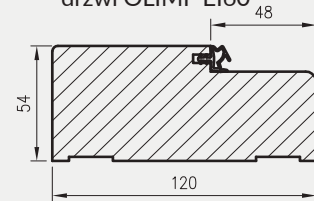

Przekrój ościeżnicy drewnianej do drzwi OLIMP EI30

Przekrój ościeżnicy drewnianej do drzwi OLIMP EI60

Przekrój pionowy drzwi p.poż.

Przekrój poziomy ościeżnicy w murze

* wymiary OD OLIMP EI 30
** wymiary OD OLIMP EI 60