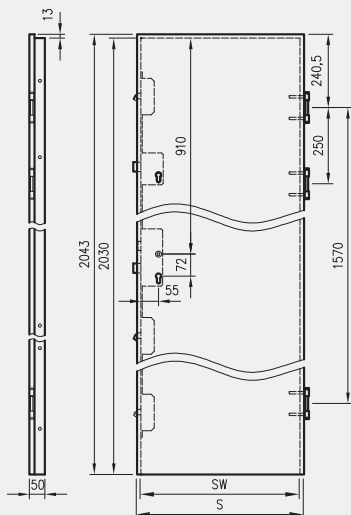

Skrzydła Forca / Forca B