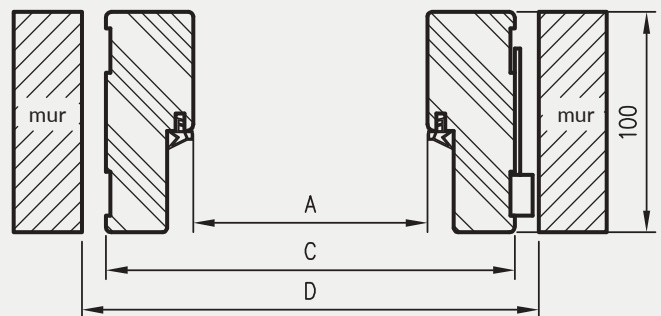

KONSTRUKCJA

Ościeznica prosta bezprzylgowa wykonana jest z wysokogatunkowych płyt drewnopochodnych i oklejona jest ekologiczną, drewnopodobną folią dekoracyjną DRE-Cell, folią 3D, laminatem CPL 0,15 - 0,2 mm lub malowane.
Ościeznica posiada stałą szerokość 100 mm.

ZASTOSOWANIE

Ościeznica prosta bezprzylgowa ma zastosowanie do wszystkich kolekcji DRE w wersji bezprzylgowej rozwiernej.

ZAWARTOŚĆ KOMPLETU

Belka główna (element poziomy i dwa pionowe), uszczelka drzwiowa, zestaw zawiasów, komplet elementów przeznaczonych do zmontowania ościeznicy wg dołączonej instrukcji. Ościeznice pakowane są w opakowania kartonowe.

wymagana wysokość otworu w murze 2097 mm

D - wymagana szerokość otworu w murze

do drzwi jednoskrzydłowych

	A	C	D
„60”	627	707	730
„70”	727	807	830
„80”	827	907	930
„90”	927	1007	1030
„100”	1027	1107	1130

do drzwi dwuskrzydłowych

	A	C	D
„120”	1274	1354	1380
„130”	1374	1454	1480
„140”	1474	1554	1580
„150”	1574	1654	1680
„160”	1674	1754	1780
„170”	1774	1854	1880
„180”	1874	1954	1980

CENYOŚCIEŻNICPROSTYCHBEZPRZYLGOWYCH

grupa dekorów	netto	brutto
3D 3D CELL CELL	630 zł	774,90 zł
GRUPA 1 CPL	720 zł	885,60 zł
GRUPA 2 CPL	792 zł	974,16 zł
MALOWANE MALOWANE	986 zł	1212,78 zł

Grupa 2 CPL - laminat CPL dąb halifax naturalny.

Ceny zawierają 2 zawiasy z płytkami mocującymi.

Cena ościeznicy do drzwi dwuskrzydłowych: +50% (w przypadku użycia 3 zawiasów dopłata dodatkowa

» Dopłata za trzeci zawias Estetic 80

249 zł | 306,27 zł)

124 zł | 152,52 zł)