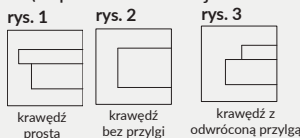

SKRZYDŁO Z ODWRÓCONĄ PRZYLGĄ (dopłata 276 zł netto)

- » skrzydło czynne rozwiernie jednoskrzydłowe
- » krawędź prosta **rys. 3**
- » gniazda pod 2 zawiasy wpuszczane Estetic 1821 (zawiasy stanowią wyposażenie ościeżnicy)
- » zamek magnetyczny na klucz zwykły, blokadę łazienkową, wkładkę patentową lub zamek oszczędnościowy

OPCJE ZA DOPŁATĄ

- » pakiet Silent 37dB (uszczelka opadająca + wypełnienie akustyczne) - UNI 10 484 zł | **595,32 zł**
- » szyba dekoracyjna MAT DRE, DECORMAT BRAZ, DECORMAT GRAFIT (dotyczy skrzydła BULAJ MDF) 28 zł | **34,44 zł**
- » szyba mleczna VSG 22.1 zespolona bezpieczna BULAJ MDF 41 zł | **50,43 zł**
- » wypełnienie płyta wiórowa otworowa 115 zł | **141,45 zł**
- » wypełnienie płyta wiórowa pełna 149 zł | **183,27 zł**
- » skrzydła „90” i „100” 41 zł | **50,43 zł**
- » podcięcie wentylacyjne 28 zł | **34,44 zł**
- » skrót rekuperacyjny -15 mm 28 zł | **34,44 zł**
- » skrzydła bezprzylgowe rozwiernie 76 zł | **93,48 zł**
- » skrzydła z odwróconą przylgą 276 zł | **339,48 zł**
- » listwa przymykowa drzwi dwuskrzydłowych bezprzylgowych 40 zł | **49,20 zł**
- » kratka wentylacyjna tworzywowa 27 zł | **33,21 zł**
- » kratka wentylacyjna aluminiowa 112 zł | **137,76 zł**
- » drzwi dwuskrzydłowe cena skrzydła x 2
- » Istnieje możliwość zakupu samego bulaja metalowego w kolorze czarnym lub stalowym w cenie 500 zł | **615,00 zł**
- » **UWAGA:** trzeci zawias Estetic 80 do drzwi bezprzylgowych (dopłata doliczana jest do ceny ościeżnicy) 124 zł | **152,52 zł**

Bulaj metalowy czarny *

Bulaj metalowy *

* dostępna wyłącznie szyba matowa lub przezroczysta