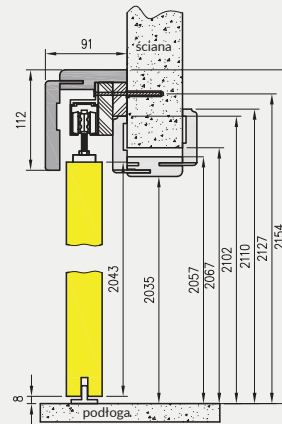

NT - przekrój pionowy na tunelu z ką. 63 mm