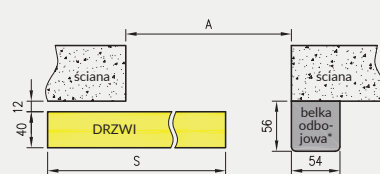

NS - przekrój poziomy (system lewy)