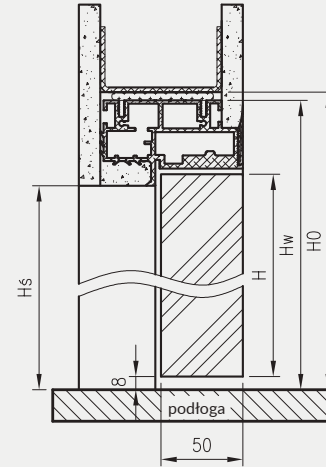

Przekrój pionowy drzwi 50mm bezprzylgowe - otwierane na zewnątrz

	S	A	C	D
"60"	600	586	690	700
"70"	700	686	790	800
"80"	800	786	890	900
"90"	900	886	990	1000
"100"	1000	986	1090	1100

norma	H	Hs	Hw	H0
2043	2043	2044	2096	2101
2240	2240	2241	2293	2298