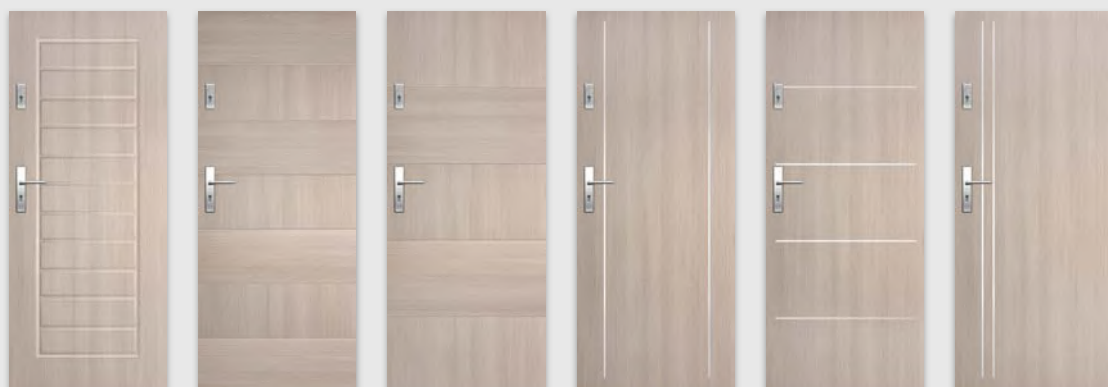

ENTER/SOLID 18 ENTER/SOLID 19* ENTER/SOLID 20* ENTER/SOLID 21** ENTER/SOLID 22** ENTER/SOLID 23**

* W modelach 19 i 20 okładzina sklejana jest w pasy o zmiennym ułożeniu.