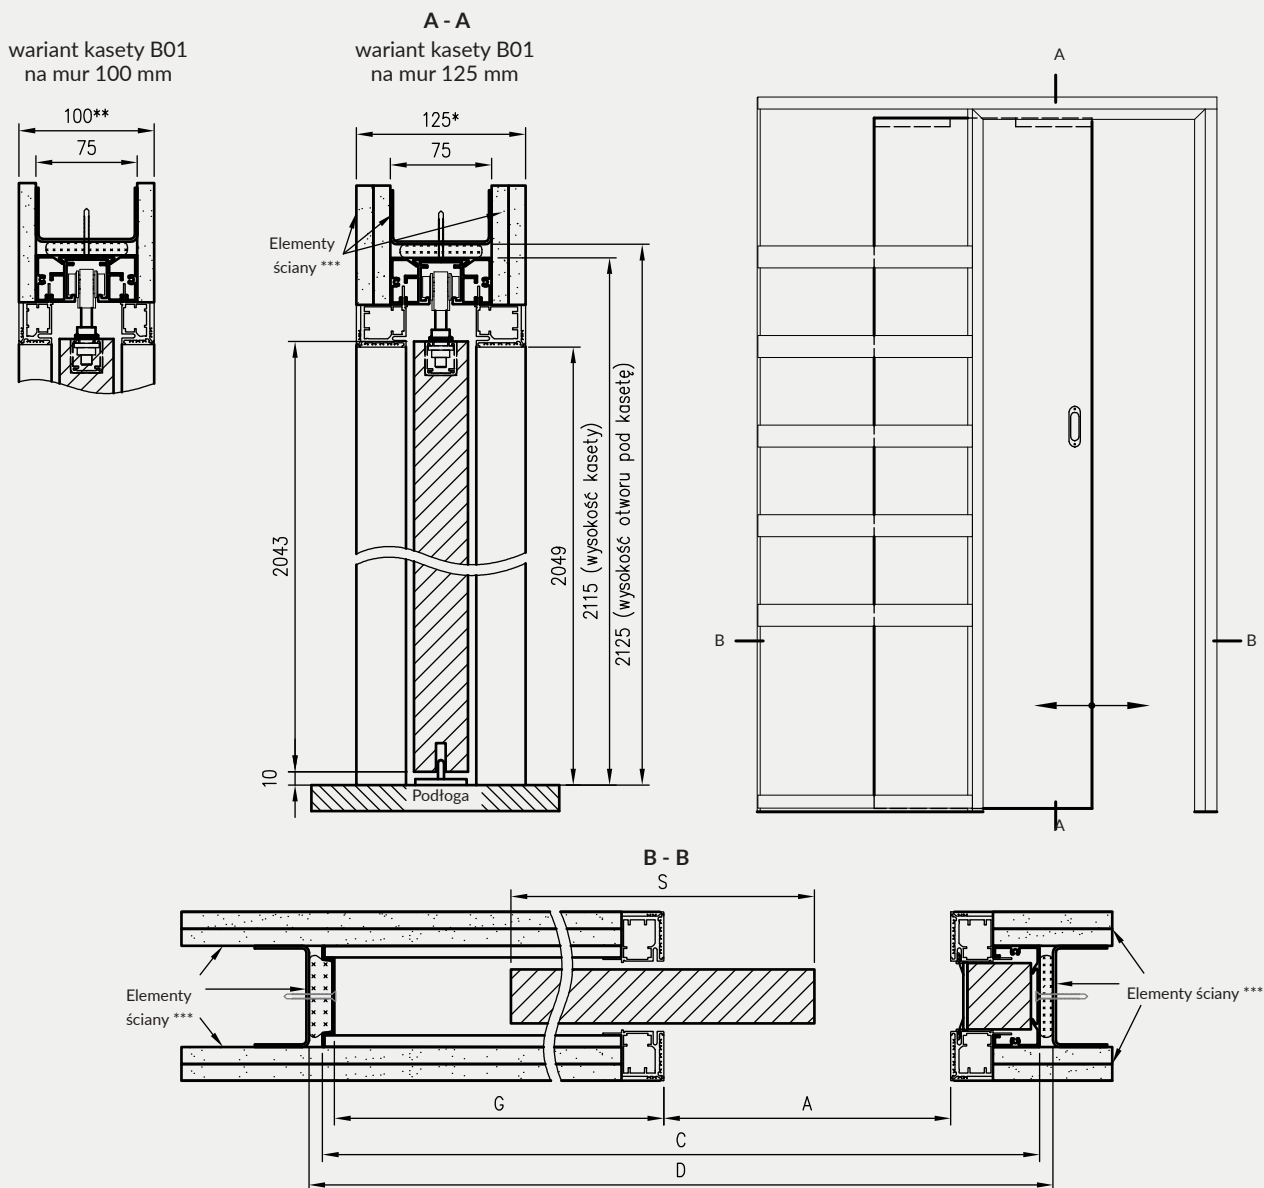

KASETA BEZOŚCIEŻNICOWA B01

SKRZYDŁA DRZWIOWE PRZESUWNE
wewnętrzne wewnątrzlokalowe

KASETA BEZOŚCIEŻNICOWA B01

Kaseta bezościeżnicowa z możliwością montażu i demontażu skrzydła drzwiowego po montażu i obróbce kasety. Montaż systemu zakłada osadzenie kasety w konstrukcji profili służących do budowy ściany G-K (lub innej konstrukcji) o grubości:

- » 100 mm dla kasety bezościeżnicowej B01 100 mm
- » 125 mm dla kasety bezościeżnicowej B01 125 mm

Następnie zabudowanie szerokich płaszczyzn płytami G-K o grubości 12,5 mm (płyty G-K należy dokupić) i wykończenie tych płaszczyzn.

WYKAZ KOLEKCJI I MODELI DRZWI DOSTĘPNYCH W SYSTEMIE KASETOWYM BEZOŚCIEŻNICOWYM B01:

ESTRA; VERANO; ENA; TRIESTA; SOLTE; REVA; FOSCA; NESTOR; AURI; ELSA; PREMIUM; PIANO; SCALA; VERSO; BERGE; EVEN; NOVA 10; RIVIA 10, RIVIA 60-130; GALERIA ALU 10, 20, 30, 50, 60; FINEA 10, 40; STANDARD 10, UNI 10; FARGO 10-60; BINITO 10-90
Skrzydła posiadają dodatkowe frezowania na górnej krawędzi. Do kaset bezościeżnicowych B01 nie można stosować skrzydeł z zamkami oraz skrzydeł płytowych z przeszkleniami i ptycinami.

Szerokość	S	A	C	D	G
60	644	626	1360	1380	659
70	744	726	1560	1580	759
80	844	826	1760	1780	859
90	944	926	1960	1980	959
100	1044	1026	2160	2180	1059

* wariant Kasety B01 na mur 125 mm

** wariant Kasety B01 na mur 100 mm

*** elementy ściany nie są składnikami produktu

S - szerokość skrzydła drzwiowego

A - szerokość w świetle przejścia

C - całkowita szerokość kasety

D - szerokość otworu pod kasetę

G - głębokość gotowej kasety

MODEL

Kaseta bezościeżnicowa B01 100 / 125

Cena kasety

2513 zł netto | 3090,99 zł brutto