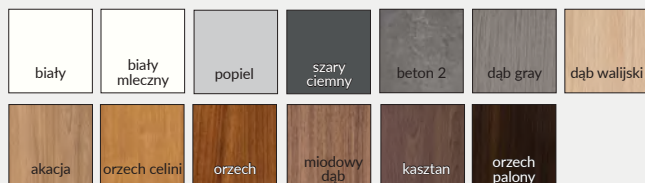

CENA SKRZYDŁA

MODEL	Laminat CPL 0,15-0,20 mm	Laminat CPL 0,7 mm
ATHOS 10	1245 zł netto | 1531,35 zł brutto	1445 zł netto | 1777,35 zł brutto

Szerokość skrzydeł: jednoskrzydłowe „80”-„110”.
Informacje techniczne: akcesoria: str. 166-167, skrzydła drzwiowe: str. 178-186.