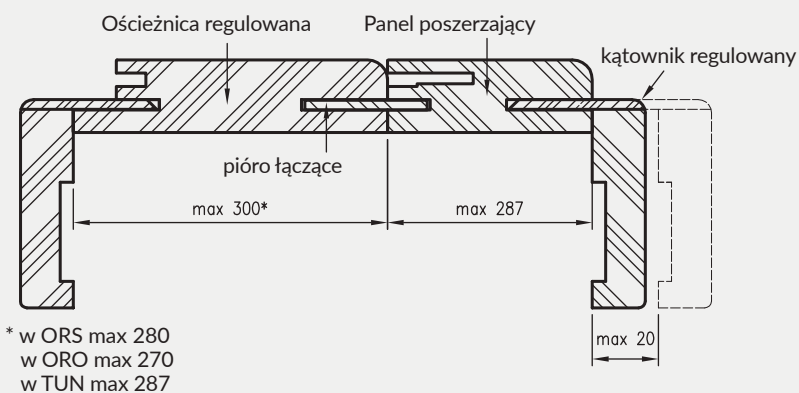

PANELE POSZERZAJĄCE

ZASTOSOWANIE

Panel poszerzający to składowa ozdobnej zabudowy przejścia w murze lub powiększenie możliwości instalowania ościeżnic przy grubych ścianach powyżej 320 mm. Panel jest poszerzeniem środkowych części ościeżnic regulowanych i tuneli regulowanych. Znajduje zastosowanie przy użyciu kątowników regulowanych, z wcześniej zamówionych ościeżnic lub tuneli z kątem łączenia 45°.

Panele poszerzające o zmiennych wysokościach występują tylko w grupie oklein Cell i CPL.

ZAWARTOŚĆ KOMPLETU

- » dwie belki pionowe
- » belka pozioma
- » trzy pióra łączące
- » akcesoria do łączenia belek

warianty szerokości przekroju panela

X	062	082	107	127	147	167	187	207	227	247	267	287