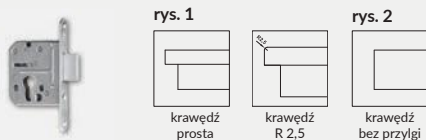

SKRZYDŁO BEZPRZYLGOWE ROZWIERNE (dopłata 76 zł netto)

- » krawędź bez przyłgi **rys. 2**
- » gniazda pod 2 zawiasy wpuszczane Estetic 80 (zawiasy stanowią wyposażenie ościeżnicy)
- » zamek magnetyczny na klucz zwykły, blokadę łazienkową, wkładkę patentową lub zamek oszczędnościowy

OPCJE ZA DOPLĄTĄ

- » pakiet Silent 37dB (1983) (uszczelka opadająca + wypełnienie akustyczne) - STANDARD 10 484 zł | **595,32 zł**
- » pakiet Silent 37dB (2110 i 2240) (uszczelka opadająca + wypełnienie akustyczne) - STANDARD 10 577 zł | **709,71 zł**
- » wypełnienie:
  - » płyta wiórowa otworowa (1983) 115 zł | **141,45 zł**
  - » płyta wiórowa otworowa (2110 i 2240) 149 zł | **183,27 zł**
- » skrzydła „90”-„100” (1983) DRE - CELL 26 zł | **31,98 zł**
- » skrzydła „90”-„100” (2110 i 2240) DRE - CELL 50 zł | **61,50 zł**
- » skrzydła „100” (1983) DRE - CPL 26 zł | **31,98 zł**
- » skrzydła „100” (2110 i 2240) DRE - CPL 50 zł | **61,50 zł**
- » skrzydła bezprzyłgowe rozwiernie 76 zł | **93,48 zł**
- » podcięcie wentylacyjne 28 zł | **34,44 zł**
- » kratka wentylacyjna tworzywowa 27 zł | **33,21 zł**
- » kratka wentylacyjna aluminiowa 112 zł | **137,76 zł**
- » listwa przyrymkowa drzwi dwuskrzydłowych bezprzyłgowych 26 zł | **31,98 zł**
- » drzwi dwuskrzydłowe cena skrzydła x 2
- » **UWAGA:** trzeci zawias Estetic 80 do drzwi bezprzyłgowych (dopłata doliczana jest do ceny ościeżnicy) 124 zł | **152,52 zł**

Zamek zasuwkowy górny (tylko STANDARD 10 z płytą wiórową otworową i ościeżnicą prostą)

Dostępny również laminat CPL 0,7 mm - w celu złożenia zamówienia prosimy o kontakt z Działem Obsługi Klienta.

Skrzydła w zależności od wybranego wariantu posiadają wysokość 1983 mm, 2110 mm lub 2240 mm - dedykowane są do ościeżnic przyłgowych z trzema zawiasami, w odpowiednich wariantach wysokości.

UWAGA: Odpowiedniki kolorów: W0118 - BIAŁY