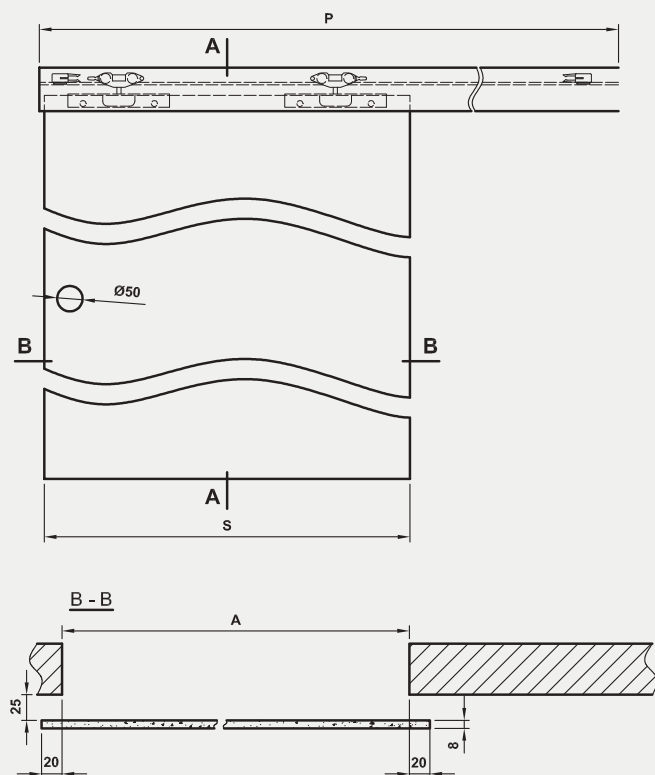

System przesuwny do drzwi szklanych „Spazio” - wykonany z aluminium anodowanego, to kompletne rozwiązanie przeznaczone do obrobionego na gotowo ościeża. W skład kompletu wchodzi szyna jezdna wraz blendą prostą lub owalną oraz elementy przeznaczone do zawieszenia tafli szklanej przesuwnej i ogranicznik dolny.

System Spazio występuje w dwóch wariantach, odróżniających się jedynie kształtem zewnętrznej blendy:

- » Spazio TP - z blendą prostą
- » Spazio TO - z blendą owalną

CENA

» Cena systemu przesuwego do drzwi szklanych 1480 zł netto | 1820,40 zł brutto

Do skompletowania systemu należy dokupić skrzydło szklane z naszej oferty z kolekcji Galla w wariantcie przesuwnej oraz przeznaczony do niego uchwyt okrągły.

OPCJE ZA DOPŁATĄ

» uchwyt muszelnkowy (dwustronny) 193 zł netto | 237,39 zł brutto

UWAGA: Brak możliwości wykonania opcji wentylacyjnych.

Ceny skrzydeł szklanych GALLA na stronie 133