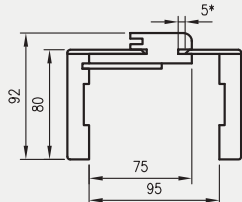

Przekrój ORB 075