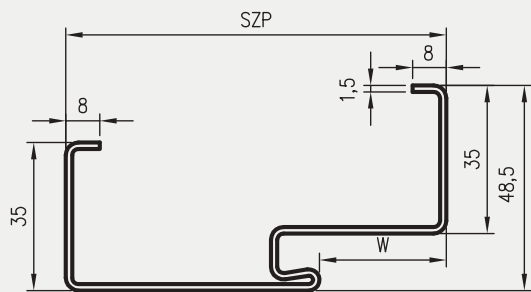

OŚCIEŻNICE STALOWE STAŁE

rodzaj ościeżnicy	H0	Hs	Hw	Hm	W	SZP
OSSB STAND	2084	2040,5	2075,5	2089	46	106
OSS STAND	2071	2027,5*	2062,5	2076	30	90
OSS ENTER						
OSS SOLID						
OSS SOLID RC2						
OSS SZKLANE	2077	2033,5	2068,5	2082	30	90
OSS ATHOS	2073	2029,5*	2064,5	2078	38	117
OSS FORCA						
OSS OLIMP EI30	2070	2025,5	2060,5	2074		

H0 - wysokość otworu montażowego

Hs - wysokość w świetle przejścia w ościeżnicy

* - przy zastosowaniu progu stalowego - faktyczna wysokość w świetle przejścia zmniejszy się o 20mm od podanej