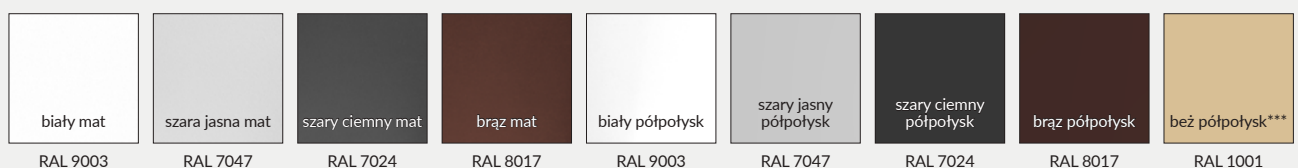

*** kolor beż dostępny tylko w półpołysku

KLAMKI

klamka POLARIS - chrom
wstawki w kolorach DRE-Cell, 3D i CPL
71 zł | 87,33 zł

szyld na klucz
36 zł | 44,28 zł

szyld na patent
36 zł | 44,28 zł

szyld łazienkowy
50 zł | 61,5 zł