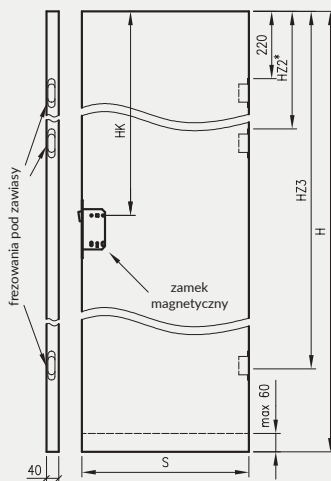

INFORMACJE TECHNICZNE

WYMIARY SKRZYDEŁ I ROZMIESZCZENIE ZAWIASÓW

* jeżeli występuje 3 zawias

- kaset ościeżnicowych PA
- systemów SPAZIO CD
- systemów naściennych

A - frezowania prowadzące

A - profil prowadzący w VETRO A, B, D

* jeśli występuje

Uwaga: zamki magnetyczne w dwóch wariantach rozstawu: 85mm na wkładkę patentową lub 90 mm na klucz zwykły oraz WC

** Olimp EI60 dwa warianty zawiasów (w zależności od szerokości drzwi)