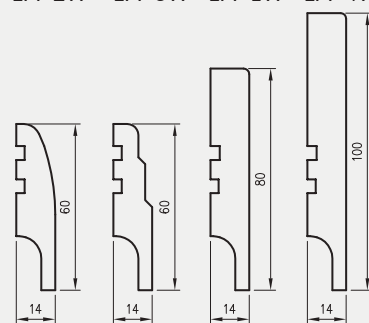

LPP 2W LPP 3W LPP 1W LPP 4W

Listwa LPP4W długości 2,40 mb na płycie odpornej na wilgoć.

KRATKI WENTYLACYJNE

Do drzwi można wstawić łazienkową kratkę wentylacyjną tworzywową, dostępną w kolorach biały, beż, calvados, brąz, srebrna, kremowa, szary, czarny i popielaty (oprócz drzwi ramowych, przesuwnych, składanych, P.POŻ. oraz SOLID, ENTER) lub aluminiową

- » kratka wentylacyjna tworzywowa
- » kratka wentylacyjna aluminiowa

cena netto | cena brutto
27 zł | 33,21 zł
112 zł | 137,76 zł