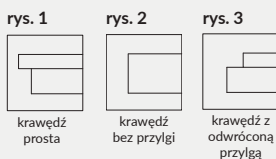

SKRZYDŁO BEZPRZYLGOWE ROZWIERNIE (dopłata 76 zł netto)

- » krawędź bez przyłgi **rys. 2**
- » gniazda pod 2 zawiasy wpuszczane Estetic 80 (zawiasy stanowią wyposażenie ościeżnicy)
- » zamek magnetyczny na klucz zwykły, blokadę łazienkową, wkładkę patentową lub zamek oszczędnościowy

SKRZYDŁO PRZESUWNE

- » krawędź bez przyłgi **rys. 2**
- » gniazdo pod zamek hakowy i/lub uchwyty

SKRZYDŁO Z ODWRÓCONĄ PRZYLGĄ (dopłata 276 zł netto)

- » skrzydło czynne rozwierne jednoskrzydłowe
- » krawędź prosta **rys. 3**
- » gniazda pod 2 zawiasy wpuszczane Estetic 1821 (zawiasy stanowią wyposażenie ościeżnicy)
- » zamek magnetyczny na klucz zwykły, blokadę łazienkową, wkładkę patentową lub zamek oszczędnościowy

UWAGA: Opcja dostępna wyłącznie dla dekorów folii matowych

OPCJE ZA DOPŁATĄ

1. » tuleje wentylacyjne tworzywowe 1 szt. 6 zł | 7,38 zł
   - » skrzydła bezprzyłgowe rozwierne 76 zł | 93,48 zł
   - » skrzydła „90° i „100” 26 zł | 31,98 zł
   - » podcięcie wentylacyjne 28 zł | 34,44 zł
   - » skrót rekuperacyjny -15 mm 28 zł | 34,44 zł
   - » skrzydła z odwróconą przylgą 276 zł | 339,48 zł
   - » listwa przymykowa drzwi dwuskrzydłowych bezprzyłgowych 26 zł | 31,98 zł
   - » drzwi dwuskrzydłowe cena skrzydła x2
2. **UWAGA:** trzeci zawias Estetic 80 do drzwi bezprzyłgowych (dopłata doliczana jest do ceny ościeżnicy) 124 zł | 152,52 zł
3. **UWAGA:** Do skrzydeł przyłgowych NESTOR należy stosować ościeżnice z 3 zawiasami.