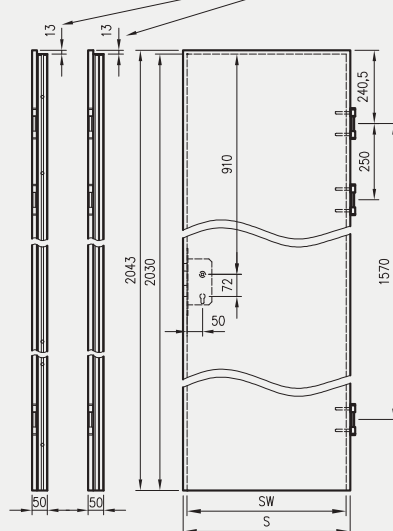

Skrzydła Athos / Olimp EI30