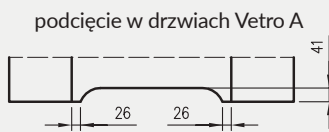

PODCIĘCIA WENTYLACYJNE