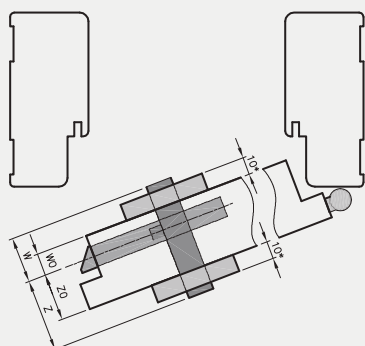

* Wkładki są obracalne – tzn. 25/40 = 40/25, 26G/36 = 36/26G

** Wymiar zalecany przy założeniu że szyld ma grubość 10 mm, a wkładka wystaje ponad szyld nie więcej niż 5 mm.

Rys. Dobór wymiaru wkładki bębnowej