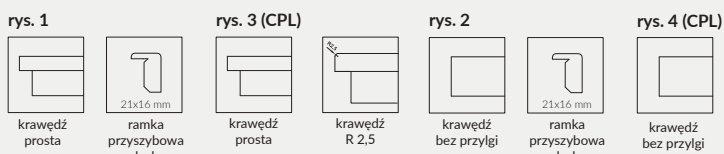

UWAGA: pakiet Silent dotyczy skrzydeł przylgowych i bezprzylgowych jednoskrzydłowych.

OPCJE ZA DOPLATĄ

- » pakiet Silent 37dB (uszczelka opadająca + wypełnienie akustyczne) - GALERIA ALU 10 - 60 369 zł | **453,87zł**
- » szyba dekoracyjna MAT DRE, DECORMAT BRĄZ, DECORMAT GRAFIT (dotyczy skrzydła)
 - GALERIA ALU 11, 13, 23 14 zł | **17,22 zł**
 - GALERIA ALU 21 28 zł | **34,44 zł**
 - GALERIA ALU 24, 25 57 zł | **70,11zł**
 - GALERIA ALU 12, 22 90 zł | **110,70 zł**
- » szyba mleczna VSG 22.1 zespolona bezpieczna
 - GALERIA ALU 11 41 zł | **50,43zł**
 - GALERIA ALU 13, 23 57 zł | **70,11zł**
 - GALERIA ALU 21 82 zł | **100,86 zł**
 - GALERIA ALU 24 57 zł | **70,11 zł**
 - GALERIA ALU 25 63 zł | **77,49 zł**
 - GALERIA ALU 12 145 zł | **178,35 zł**
 - GALERIA ALU 22 152 zł | **186,96 zł**
- » skrzydła bezprzylgowe rozwiernie
 - » skrzydła „90° i „100°
 - » podcięcie wentylacyjne 28 zł | **34,44 zł**
 - » skrót rekuperacyjny -15 mm 28 zł | **34,44 zł**
 - » kratka wentylacyjna tworzywowa 27 zł | **33,21 zł**
 - » kratka wentylacyjna aluminiowa 112 zł | **137,76 zł**
 - » listwa przymykowa drzwi dwuskrzydłowych bezprzylgowych 26 zł | **31,98 zł**
 - » drzwi dwuskrzydłowe cena skrzydła x 2
- » **UWAGA:** trzeci zawias Estetic 80 do drzwi bezprzylgowych (dopłata doliczana jest do ceny ościeżnicy) 124 zł | **152,52 zł**