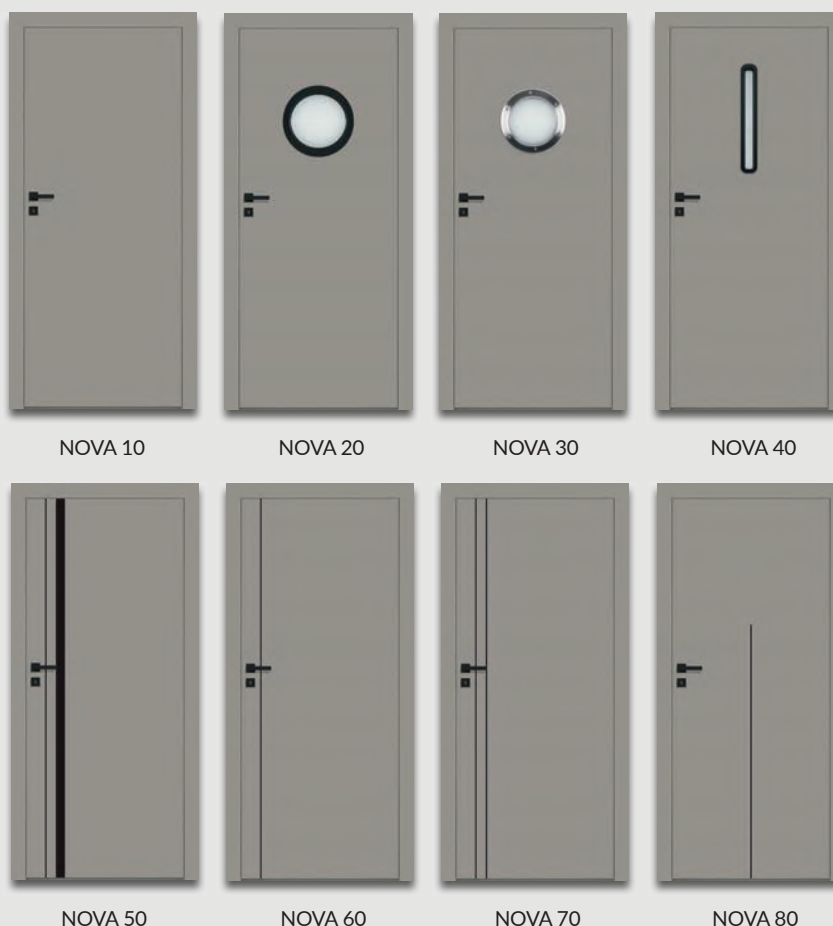

SKRZYDŁO PRZESUWNE

- » krawędź bez przylgi rys. 2
- » gniazdo pod zamek hakowy i/lub uchwyty

SKRZYDŁO Z ODWRÓCONĄ PRZYLGĄ (dopłata 276 zł netto)

- » skrzydło czynne rozwiernie jednoskrzydłowe
- » krawędź prosta rys. 3
- » gniazda pod 2 zawiasy wpuszczane Estetic 1821 (zawiasy stanowią wyposażenie ościeżnicy)

- » zamek magnetyczny na klucz zwykły, blokadę łazienkową, wkładkę patentową lub zamek oszczędnościowy
- » nie dotyczy skrzydeł w dekorach miedz antyczna, beton oxide

OŚCIEŻNICE

- » do skrzydeł z kolekcji NOVA polecamy ościeżnice w kolorze folii lub w kolorze DRE-CELL czarna mat 2

OPCJE ZA DOPŁATĄ

- » pakiet Silent 37dB (uszczelka opadająca + wypełnienie akustyczne) - NOVA 10, 50 - 80 484 zł | 595,32 zł
- » wypełnienie płyta włórowa otworowa 115 zł | 141,45 zł
- » skrzydła bezprzylgowe rozwiernie 76 zł | 93,48 zł
- » skrzydła „90”, „100” 26 zł | 31,98 zł
- » podcięcie wentylacyjne 28 zł | 34,44 zł
- » skrót rekuperacyjny -15 mm 28 zł | 34,44 zł
- » skrzydła z odwróconą przylgą 276 zł | 339,48 zł
- » kratka wentylacyjna tworzywowa 27 zł | 33,21 zł
- » kratka wentylacyjna aluminiowa 112 zł | 137,76 zł
- » Istnieje możliwość zakupu samego bulaja metalowego w kolorze czarnym lub stali nierdzewnej w cenie 500 zł | 615,00 zł
- » UWAGA: trzeci zawias Estetic 80 do drzwi bezprzylgowych (dopłata doliczana jest do ceny ościeżnicy) 124 zł | 152,52 zł

UWAGA: pakiet Silent dotyczy skrzydeł przylgowych i bezprzylgowych jednoskrzydłowych.