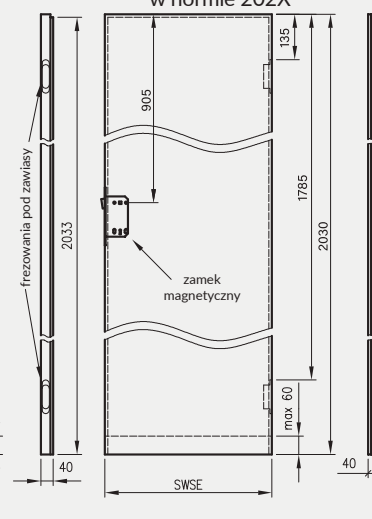

Skrzydła bezprzylgowe rozwiernie Standard 10, Modern, Plus

Skrzydła Sara Eco 2 bezprzylgowe w normie 202X

Skrzydła Sara Eco 2 z odwróconą przylgą w normie 202X