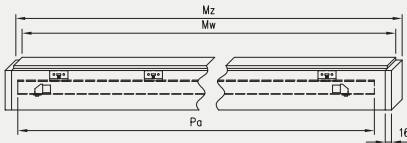

maskownica z prowadnicą

Maskownicę i prowadnicę do systemów podwójnych uzyskuje się poprzez połączenie dwóch elementów z systemu pojedynczego.