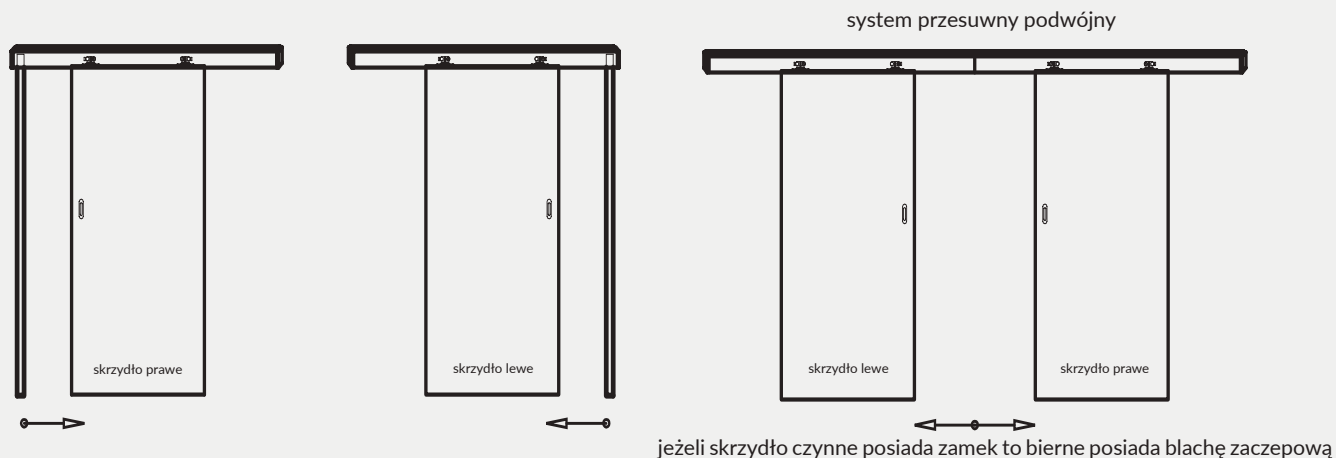

INFORMACJE TECHNICZNE

SKRZYDŁA BEZPRZYLGOWE-PRZESUWNE

Oferujemy skrzydła: prawe, lewe oraz centra (skrzydło bez zamka i uchwyty)

SKRZYDŁA BEZPRZYLGOWE POJEDYNCZE

Oferujemy skrzydła: prawe, lewe oraz centra