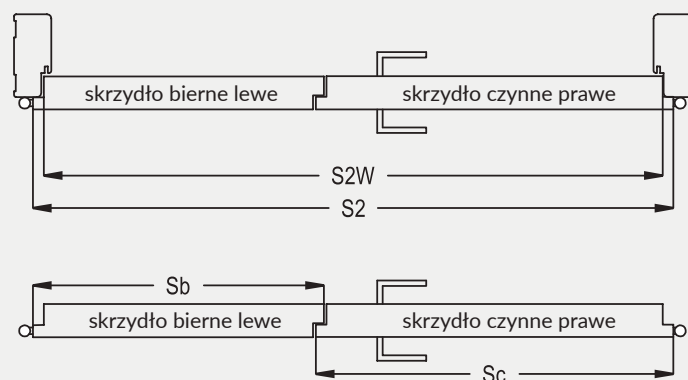

Wyłącznie ościeżnice naszej produkcji pasują do drzwi dwuskrzydłowych, dlatego zalecamy dokonywanie zakupu drzwi w kompletach. Komplet DRE obejmuje 2 skrzydła drzwiowe oraz ościeżnicę.

$$\boxed{\text{cena drzwi dwuskrzydłowych}} = \boxed{\text{cena skrzydła} \times 2} + \boxed{\text{cena ościeżnicy}}$$

Symbol wymiaru	wymiary w [mm]		
	S2	S2W	kombinacja* Sc+Sb
„100d”	1078	1052	644+444
„110d”	1178	1152	744+444
”120”	1278	1252	844+444; 644+644
”130”	1378	1352	944+444; 744+644; 644+744
”140”	1478	1452	1044+444; 844+644; 744+744; 644+844
”150”	1578	1552	944+644; 844+744; 744+844; 644+944
”160”	1678	1652	1044+644; 944+744; 844+844; 744+944; 644+1044
”170”	1778	1752	1044+744; 944+844; 844+944; 744+1044
”180”	1878	1852	1044+844; 944+944; 844+1044
”190”	1978	1952	1044+944; 944+1044
”200”	2078	2052	1044+1044

kombinacja* - możliwe zestawienia szerokości skrzydeł czynnych (Sc) i biernych (Sb)