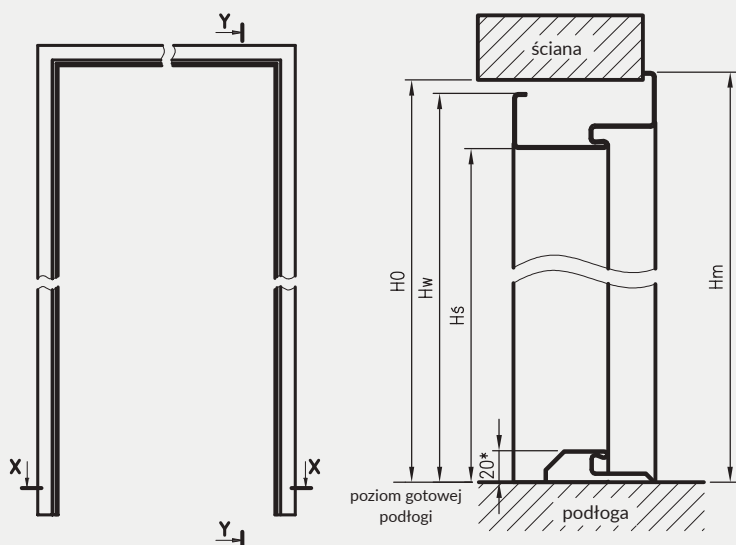

OŚCIEŻNICE STALOWE STAŁE

rodzaj ościeżnicy	H0	Hs	Hw	Hm	W	SZP
OSSB STAND	2084	2040,5	2075,5	2089	46	106
OSS STAND	2071	2027,5*	2062,5	2076	30	90
OSS ENTER						
OSS SOLID						
OSS SOLID RC2						
OSS SZKLANE	2077	2033,5	2068,5	2082	30	90
OSS ATHOS	2073	2029,5*	2064,5	2078	38	117
OSS FORCA						
OSS OLIMP EI30	2070	2025,5	2060,5	2074		

H0 - wysokość otworu montażowego

Hs - wysokość w świetle przejścia w ościeżnicy

* - przy zastosowaniu progu stalowego - faktyczna wysokość w świetle przejścia zmniejszy się o 20mm od podanej