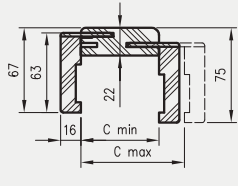

Przekrój TUN z ką. T63