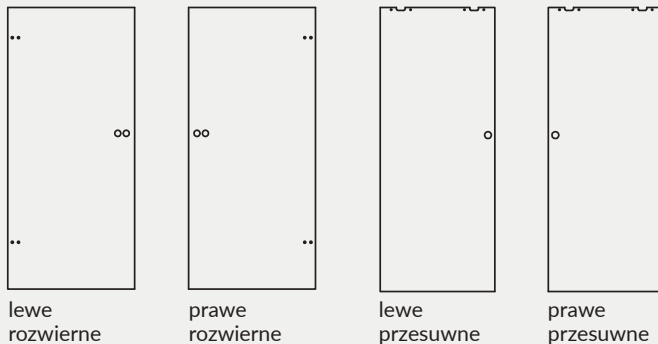

STRONY SKRZYDEŁ SZKLANYCH

Drzwi Galla posiadają różniące się od siebie strony tafli (nie dotyczy Galla 1 przezroczysta).