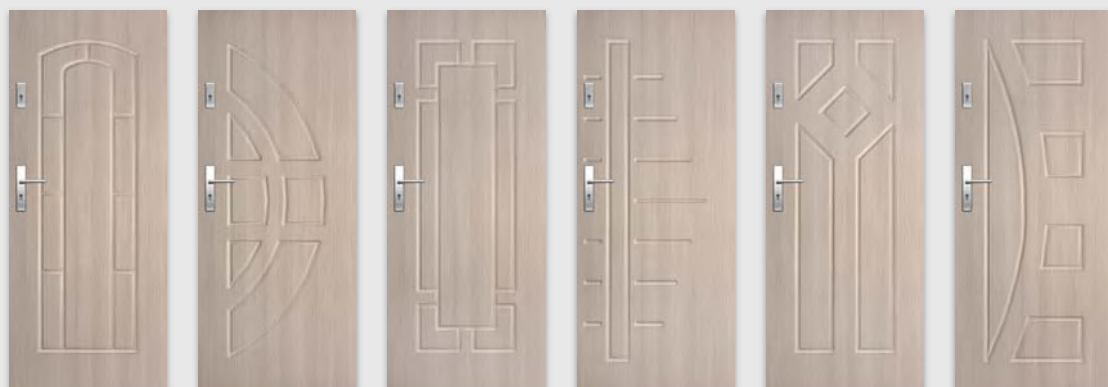

SKRZYDŁO PRZYLGOWE ENTER:

- » zamek zasuwkowy dolny na wkładkę patentową
- » zamek zasuwkowy górny na wkładkę patentową
- » Drzwi dostępne w wymiarze inwestycyjnym „90E” (światło przejścia w ościeżnicy ze skrzydłem otwartym pod kątem 90 stopni=900 mm)

SKRZYDŁO PRZYLGOWE SOLID

- » zamek listwowy wielopunktowy
- » zawiasy wzmocnione ryglami antywyważeniowymi
- » Drzwi dostępne w wymiarze inwestycyjnym „90E” (światło przejścia w ościeżnicy ze skrzydłem otwartym pod kątem 90 stopni=900 mm)

ZASTOSOWANIE

Drzwi ENTER i SOLID mają zastosowanie jako drzwi wewnętrzne wejściowe w budownictwie mieszkaniowym i użyteczności publicznej.

Zalecamy do skrzydeł kolekcji ENTER/SOLID ościeżnicę prostą ENTER/SOLID lub ościeżnicę stalową.

KONSTRUKCJA

Rama skrzydła wykonana z płyty MDF dodatkowo wzmocniona dwoma płaskownikami stalowymi. Wypełnienie – płyta wiórowa otworowa. Drzwi mają podwyższoną izolacyjność akustyczną (Rw=32dB), pod warunkiem zastosowania progów lub uszczelki opadającej. Płyta zewnętrzna HDF uszlachetniona okleiną DRE-Cell Decor - wykończenie płaskie bądź z frezem dekoracyjnym.

ENTER/SOLID 12 ENTER/SOLID 13 ENTER/SOLID 14 ENTER/SOLID 15 ENTER/SOLID 16 ENTER/SOLID 17