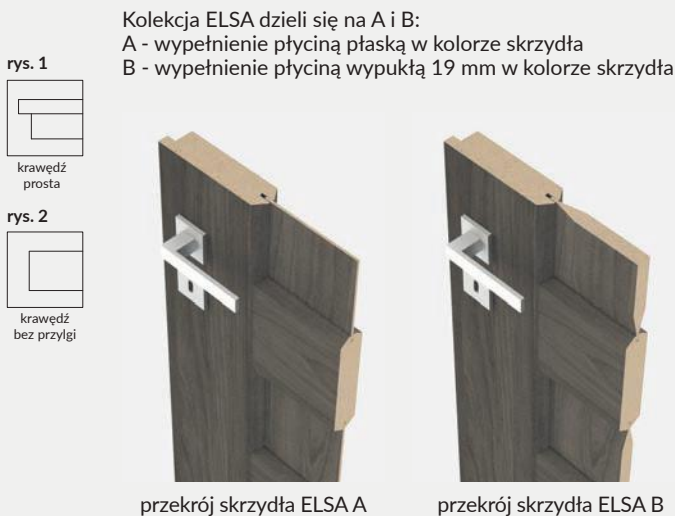

W STANDARDZIE

- » ramiaki z płyt drewnopochodnych
- » szyba MAT DRE gr. 4 mm
- » płyty płaskie (ELSA A), płyty profilowane MDF gr. 19 mm (ELSA B)

OPCJE BEZ DOPŁATY

- » szyby DECORMAT BRĄZ, DECORMAT GRAFIT i szyba przezroczysta
- » otwory pod tuleje wentylacyjne

SKRZYDŁO PRZYLGOWE

- » krawędź prosta **rys. 1**
- » 3 zawiasy wkręcane koloru srebrnego
- » zamek zasuwkowy na klucz zwykły, blokadę łazienkową, wkładkę patentową lub zamek oszczędnościowy

SKRZYDŁO BEZPRZYLGOWE ROZWIERNE (dopłata 76 zł netto)

- » krawędź bez przyłgi **rys. 2**
- » gniazda pod 2 zawiasy wpuszczane Estetic 80 (zawiasy stanowią wyposażenie ościeżnicy)
- » zamek magnetyczny na klucz zwykły, blokadę łazienkową, wkładkę patentową lub zamek oszczędnościowy

SKRZYDŁO PRZESUWNE

- » krawędź bez przyłgi **rys. 2**
- » gniazdo pod zamek hakowy i/lub uchwyty

UWAGA: Możliwość wykonania dostawek przylgowych „40”.
Do skrzydeł przylgowych ELSA należy stosować ościeżnice z 3 zawiasami.

OPCJE ZA DOPŁATĄ

- » tuleje wentylacyjne tworzywowe 1 szt. 6 zł | 7,38 zł
- » skrzydła bezprzylgowe rozwierne 76 zł | 93,48 zł
- » skrzydła „90° i „100” 26 zł | 31,98 zł
- » podcięcie wentylacyjne 28 zł | 34,44 zł
- » skrót rekuperacyjny -15 mm 28 zł | 34,44 zł
- » listwa przymykowa drzwi dwuskrzydłowych bezprzylgowych 26 zł | 31,98 zł
- » drzwi dwuskrzydłowe cena skrzydła x2
- » **UWAGA:** trzeci zawias Estetic 80 do drzwi bezprzylgowych (dopłata doliczana jest do ceny ościeżnicy) 124 zł | 152,52 zł