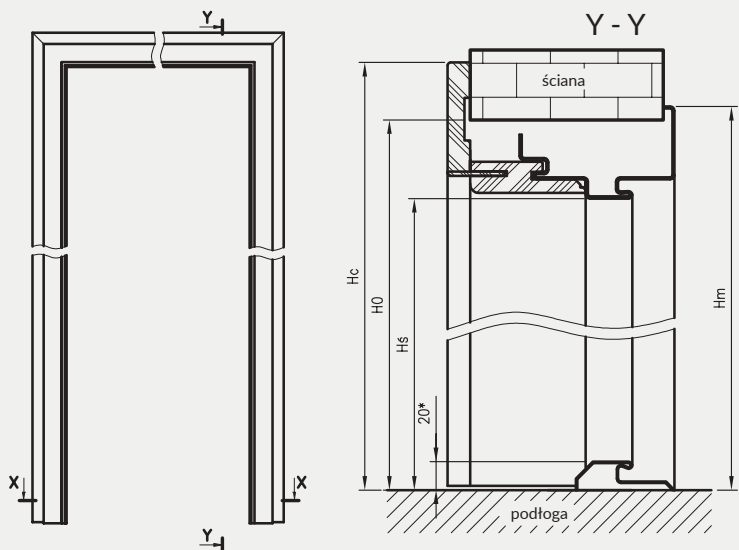

OŚCIEŻNICE STALOWE HYBRYDOWE PRZYLGOWE

PRZYLGOWE

Ościeżnice Stalowe Hybrydowe przylgowe - wymiary