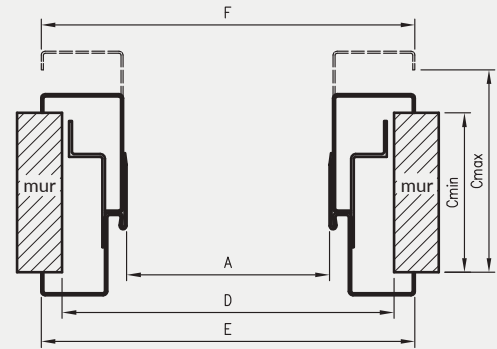

OŚCIEŻNICE STALOWE REGULOWANE PRZYLGOWE

Ościeżnice Stalowe Regulowane przylgowe - wymiary

* - przy zastosowaniu progu stalowego - faktyczna wysokość w świetle przejścia zmniejszy się o 20mm od podanej

D - szerokość otworu w murze