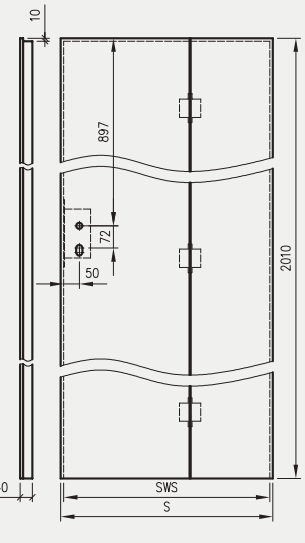

Skrzydła Sara Eco 2 bezprzylgowe w normie 202X

Skrzydła przesuwne do:

Skrzydła składane

* jeżeli występuje 3 zawias