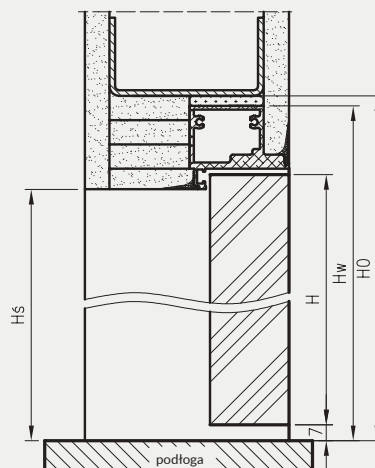

Przekrój pionowy dla drzwi Sara Eco 2 bezprzylgowe - otwierane na zewnątrz

	S	A	C	D
"60"	620	605	690	700
"70"	720	705	790	800
"80"	820	805	890	900
"90"	920	905	990	1000
"100"	1020	1005	1090	1100

norma	H	Hs	Hw	H0
202X	2020	2020	2062	2070
220X	2200	2200	2242	2250
240X	2400	2400	2442	2450