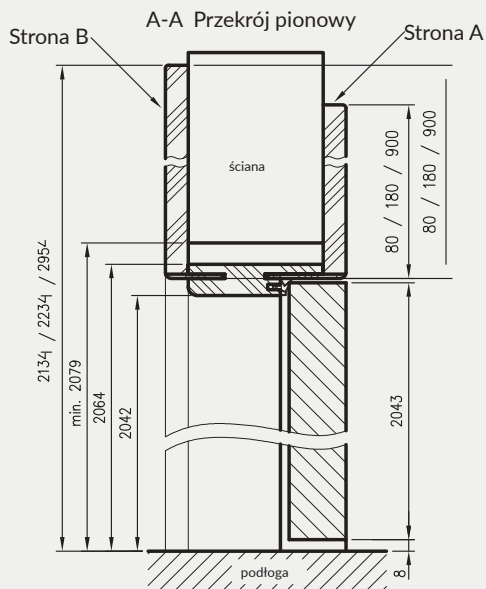

OŚCIEŻNICE REGULOWANE

BEZPRZYLGOWE Z PANELAMI KĄTOWYMI

KONSTRUKCJA

Ościeżnica regulowana bezprzylgowa wykonana jest z wysokogatunkowej płyty drewnopochodnej. Od strony ekspozycyjnej pokryta jest w całości specjalną folią i następnie malowana. Jej konstrukcja przystosowana jest do grubości skrzydła 40 mm i pozwala na zastosowanie do ścian o grubości od 75 - 320 mm. W nadprożu po obu stronach ościeżnicy wykonane są specjalne panele kątowe o wymiarach do wyboru: 80 mm, 180 mm lub 900 mm.

ZASTOSOWANIE

Ościeżnica regulowana bezprzylgowa z panelami kątowymi ma zastosowanie do kolekcji malowanych DRE w wersji bezprzylgowej rozwierej.

ZAWARTOŚĆ KOMPLETU

Belki pionowe z szerokim kątownikiem (80 mm) o małych promieniach zaokrąglenia profilu przekroju poprzecznego (R2), belka górna z panelami kątowymi do wyboru, uszczelka drzwiowa, zestaw zawiasów, komplet elementów przeznaczonych do zmontowania ościeżnicy wg dołączonej instrukcji. Ościeżnice pakowane są w opakowania kartonowe.

wymagana wysokość otworu w murze = 2079 mm