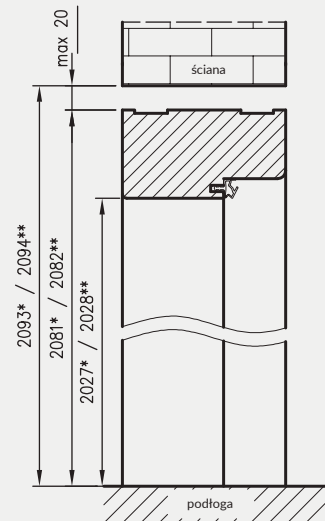

Przekrój ościeżnicy drewnianej do drzwi OLIMP EI30

Przekrój ościeżnicy drewnianej do drzwi OLIMP EI60

Przekrój pionowy drzwi p.poż.

Przekrój poziomy ościeżnicy w murze

* wymiary OD OLIMP EI 30
** wymiary OD OLIMP EI 60