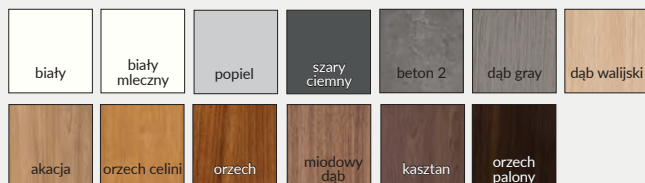

CENA SKRZYDŁA

MODEL	Laminat CPL 0,15-0,20 mm gr.1	Laminat CPL 0,7 mm
FORCA 10	1522 zł netto | 1872,06 zł brutto	1722 zł netto | 2118,06 zł brutto