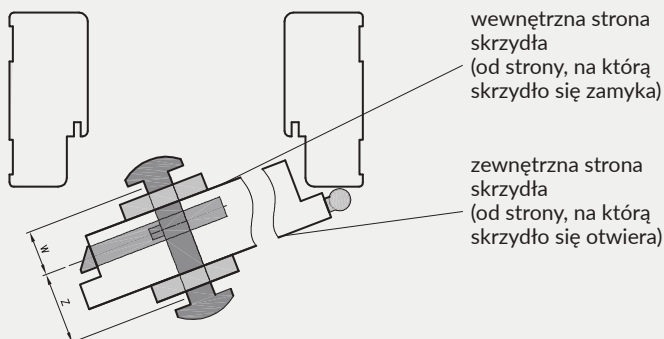

Rys. Dobór wymiaru wkładki z gałką

Wymiar wkładki obliczamy ze wzoru:

$W0 + \text{grubość szyldu} + 2 \pm 3\text{mm} / Z0 + \text{grubość szyldu} + 2 \pm 3\text{mm}$

gdzie:

W0 i Z0 – wartości podano w powyższej tabeli
grubość szyldu – mierzymy (w tabeli założono że szyld ma 10 mm grubości)

Dobór wkładki z gałką – jeżeli chcemy zamontować gałkę po:

- wewnętrznej stronie skrzydła – symbol gałki musi być przy wymiarze „W” (patrz 5 kolumna w tabeli)

- zewnętrznej stronie skrzydła – symbol gałki musi być przy wymiarze „Z” (patrz 6 kolumna w tabeli)