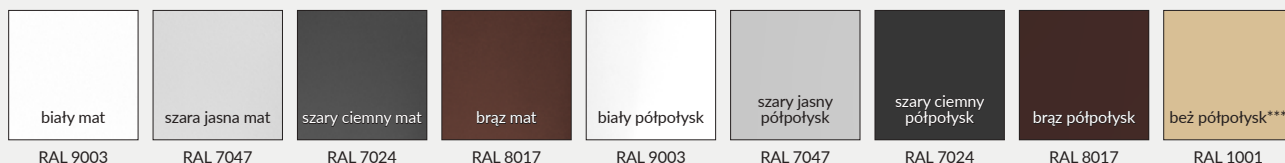

*** kolor beż dostępny tylko w półpołysku