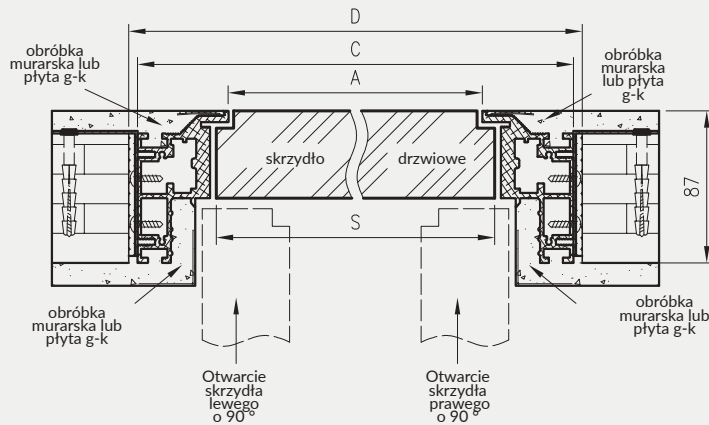

Wymiary szerokości drzwi Profi

Wymiary wysokości drzwi przylgowych

ODWRÓCONA PRZYLGĄ - OTWIERANE DO WEWNĄTRZ W NORMIE 2043, 2240

Przekrój poprzeczny drzwi 50mm z odwróconą przylgą - otwierane do wewnątrz