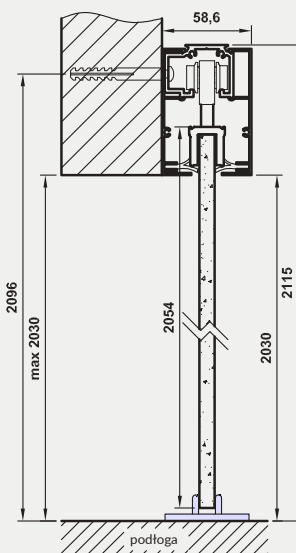

A - A przekrój pionowy systemu Spazio TP

Tab. Wymiary