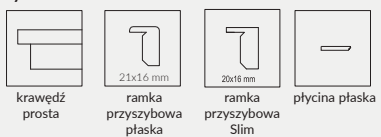

- » krawędź bez przyłgi, ramka przyszybowa płaska w dekorze skrzydła lub czarna Slim, płyciny płaskie HDF gr. 4 mm **rys. 2**
- » gniazda pod 2 zawiasy wpuszczane Estetic 80 (zawiasy stanowią wyposażenie ościeżnicy)
- » zamek magnetyczny na klucz zwykły, blokadę łazienkową, wkładkę patentową lub zamek oszczędnościowy

SKRZYDŁO PRZESUWNE

- » krawędź bez przyłgi oraz do wyboru: ramka przyszybowa płaska w dekorze skrzydła lub czarna Slim, płyciny płaskie HDF gr. 4 mm **rys. 2** lub ramka przyszybowa zaokrąglona, płyciny profilowane MDF gr. 19 mm **rys. 3**
- » gniazdo pod zamek hakowy i/lub uchwyty

OPCJE ZA DOPŁATĄ

- » szyba dekoracyjna MAT DRE, DECORMAT BRĄZ, DECORMAT GRAFIT (dotyczy skrzydła)
  - KANON 20 28 zł | 34,44 zł
  - KANON 30 90 zł | 110,70 zł
  - KANON 40 57 zł | 70,11 zł
- » szyba mleczna VSG 22.1 zespolona bezpieczna
  - KANON 20 41 zł | 50,43 zł
  - KANON 30 124 zł | 152,52 zł
  - KANON 40 82 zł | 100,86 zł
- » wypełnienie płyta wiórowa otworowa
  - » skrzydła bezprzylgowe rozwiernie
    - » skrzydła „90” i „100” 76 zł | 93,48 zł
    - » podcięcie wentylacyjne 28 zł | 34,44 zł
    - » skrót rekuperacyjny -15 mm 28 zł | 34,44 zł
    - » kratka wentylacyjna tworzywowa 27 zł | 33,21 zł
    - » kratka wentylacyjna aluminiowa 112 zł | 137,76 zł
  - » listwa przymykowa drzwi dwuskrzydłowych bezprzylgowych 26 zł | 31,98 zł
  - » drzwi dwuskrzydłowe cena skrzydła x 2
- » **UWAGA:** trzeci zawias Estetic 80 do drzwi bezprzylgowych (dopłata doliczana jest do ceny ościeżnicy) 124 zł | 152,52 zł

rys. 1