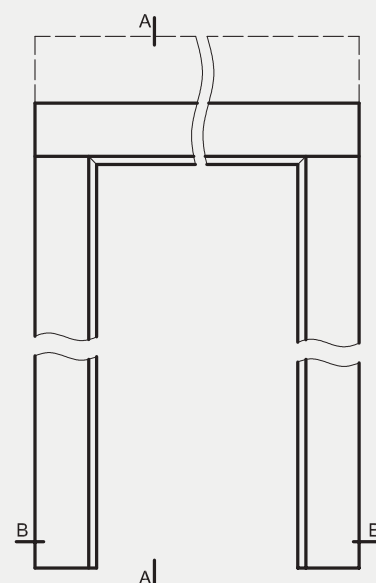

OŚCIEŻNICE REGULOWANE

BEZPRZYLGOWE Z PANELAMI KĄTOWYMI

KONSTRUKCJA

Ościeżnica regulowana bezprzylgowa wykonana jest z wysokogatunkowej płyty drewnopochodnej. Od strony ekspozycyjnej pokryta jest w całości specjalną folią i następnie malowana. Jej konstrukcja przystosowana jest do grubości skrzydła 40 mm i pozwala na zastosowanie do ścian o grubości od 75 - 320 mm. W nadprożu po obu stronach ościeżnicy wykonane są specjalne panele kątowe o wymiarach do wyboru: 80 mm, 180 mm lub 900 mm.

ZASTOSOWANIE

Ościeżnica regulowana bezprzylgowa z panelami kątowymi ma zastosowanie do kolekcji malowanych DRE w wersji bezprzylgowej rozwierej.

ZAWARTOŚĆ KOMPLETU

Belki pionowe z szerokim kątownikiem (80 mm) o małych promieniach zaokrąglenia profilu przekroju poprzecznego (R2), belka górna z panelami kątowymi do wyboru, uszczelka drzwiowa, zestaw zawiasów, komplet elementów przeznaczonych do zmontowania ościeżnicy wg dołączonej instrukcji. Ościeżnice pakowane są w opakowania kartonowe.

wymagana wysokość otworu w murze = 2079 mm

B-B Przekrój poziomy

D - wymagana szerokość otworu w murze

do drzwi jednoskrzydłowych

	A	C	D	E
60	627	671	700	811
70	727	771	800	911
80	827	871	900	1011
90	927	971	1000	1111
100	1027	1071	1100	1211

* Uwaga - ościeżnica 075-095 ma płytki wpust pod kątownik ruchomy, dla grubości muru 75-89 mm konieczne będzie samodzielne skrócenie kątownika ruchomego.

** - trzeci zawias, opcja za dopłatą