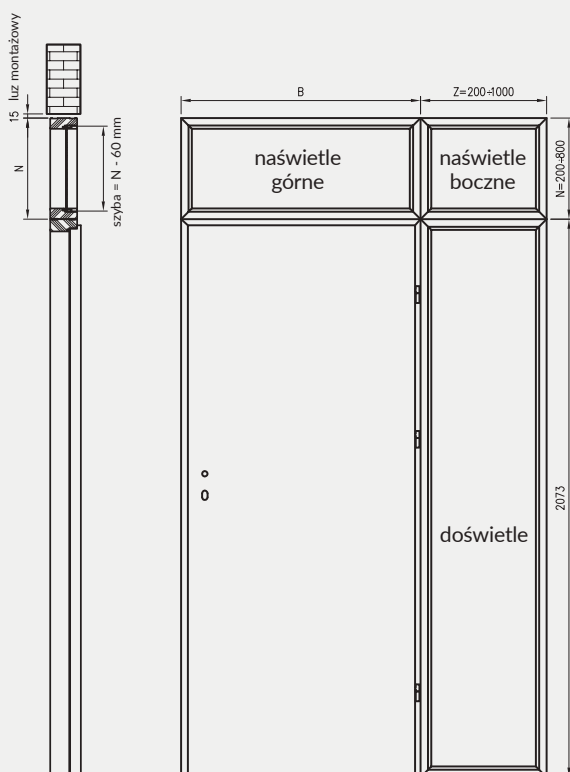

NAŚWIETLA / DOŚWIETLA

Naświetla / doświetla to nieotwieralne, przeszklone przegrody pomiędzy pomieszczeniami, które mogą stanowić niezależną konstrukcję lub uzupełnienie drzwi wewnętrzzłokalowych (oprócz drzwi szklanych) z ościeżnicą prostą. Naświetla / doświetla są produkowane i dostarczane w postaci kompletu elementów przeznaczonych do montażu. Komplet zawiera:

- » dwie pionowe i dwie poziome belki główne
- » komplet listew maskujących i montażowych
- » komplet uszczelek
- » łączniki belek głównych

Naświetla / doświetla stosowane są w drzwiach wewnętrzzłokalowych z ościeżnicą stałą w dekorach DRE-Cell, folii 3D, laminacie CPL gr. 0,15-0,20 mm oraz malowane.

UWAGA: Oferowany produkt nie zawiera szyby, należy ją samodzielnie dokupić. Zalecamy stosowanie szyby hartowanej o grubości 4 mm. Montaż naświetli / doświetli należy wykonywać po zakończeniu „mokrych” prac budowlanych.