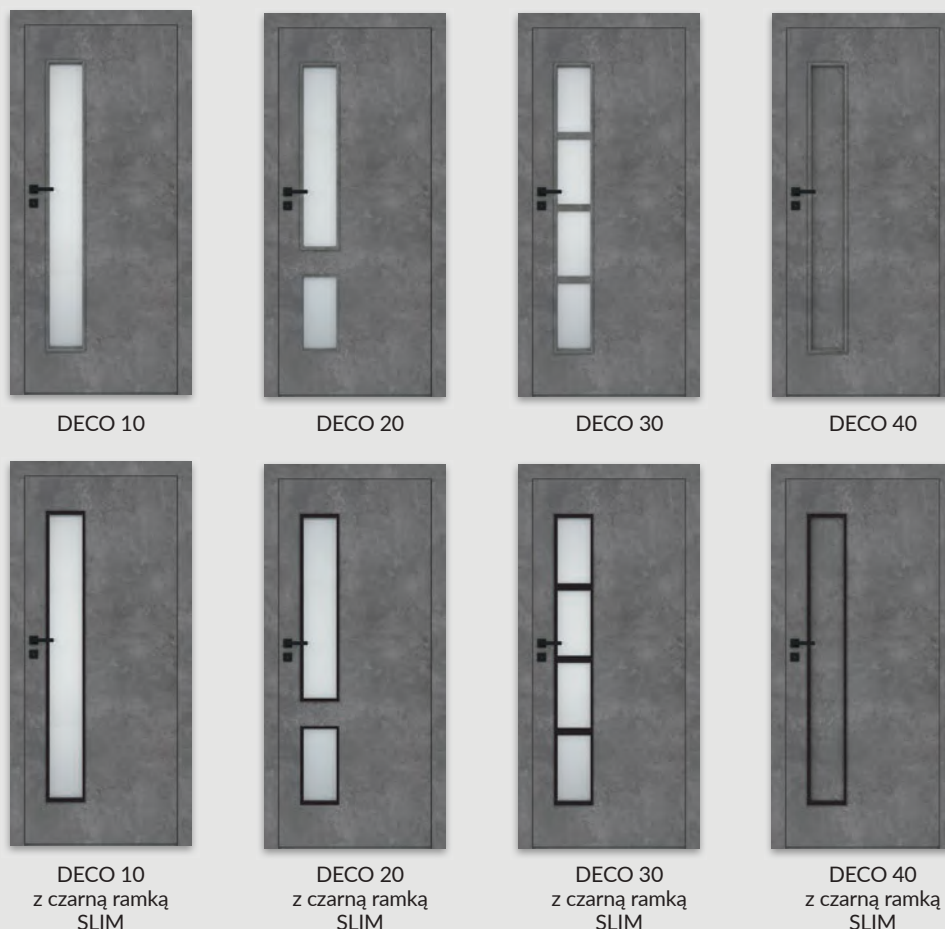

- » krawędź bez przylgi, ramka przyszybowa płaska **rys. 2** w dekorze skrzydła lub czarna Slim
- » gniazda pod 2 zawiasy wpuszczane Estetic 80 (zawiasy stanowią wyposażenie ościeżnicy)
- » zamek magnetyczny na klucz zwykły, blokadę łazienkową, wkładkę patentową lub zamek oszczędnościowy
- » krawędź bez przylgi, ramka przyszybowa zaokrąglona (w laminacie CPL) **rys. 5**

SKRZYDŁO PRZESUWNE

- » krawędź bez przylgi oraz do wyboru: ramka przyszybowa płaska w dekorze skrzydła lub czarna Slim, **rys. 2** lub ramka przyszybowa zaokrąglona **rys. 3**
- » gniazdo pod zamek hakowy i/lub uchwyty
- » krawędź bez przylgi, ramka przyszybowa zaokrąglona (w laminacie CPL) **rys. 5**

OPCJE ZA DOPŁATĄ

- » szyba dekoracyjna MAT DRE, DECORMAT BRAZ, DECORMAT GRAFIT (dotyczy skrzydła)
  DECO 10, 20, 30 28 zł | **34,44 zł**
- » szyba mleczna VSG 22.1 zespolona bezpieczna
  DECO 10, 20, 30 82 zł | **100,86 zł**
- » wypełnienie płyta wiórowa otworowa 115 zł | **141,45 zł**
- » skrzydła bezprzylgowe rozwiernie 76 zł | **93,48 zł**
- » skrzydła „90° i „100” 26 zł | **31,98 zł**
- » podcięcie wentylacyjne 28 zł | **34,44 zł**
- » skrót rekuperacyjny -15 mm 28 zł | **34,44 zł**
- » kratka wentylacyjna tworzywowa 27 zł | **33,21 zł**
- » kratka wentylacyjna aluminiowa 112 zł | **137,76 zł**
- » listwa przymykowa drzwi dwuskrzydłowych bezprzylgowych 26 zł | **31,98 zł**
- » drzwi dwuskrzydłowe cena skrzydła x 2
- » **UWAGA:** trzeci zawias Estetic 80 do drzwi bezprzylgowych (dopłata doliczana jest do ceny ościeżnicy) 124 zł | **152,52 zł**