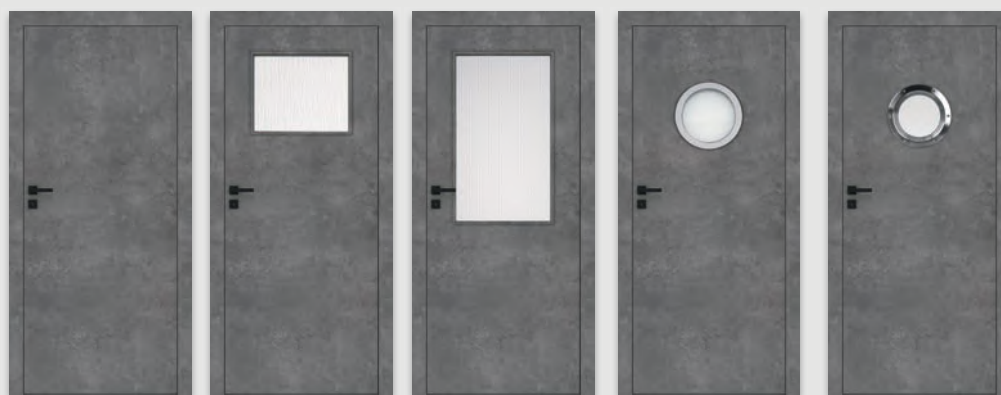

krawędź prosta

ramka przyszybowa zaokrąglona

krawędź R 2,5

STANDARD 10

STANDARD 20

STANDARD 60

BULAJ MDF

BULAJ metalowy

Bulaj metalowy lub metalowy czarny (szyba matowa lub przezroczysta)

Laminat CPL gr. 1

Laminat CPL gr. 2