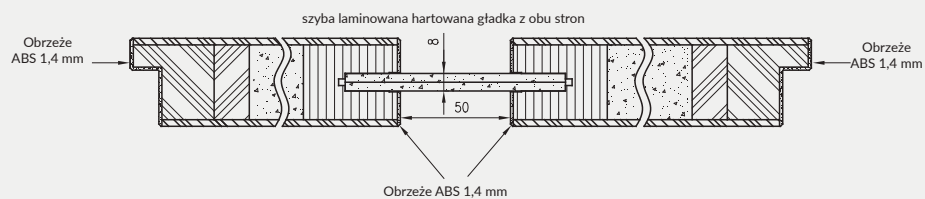

Przekrój poziomy drzwi przylgowych VETRO E