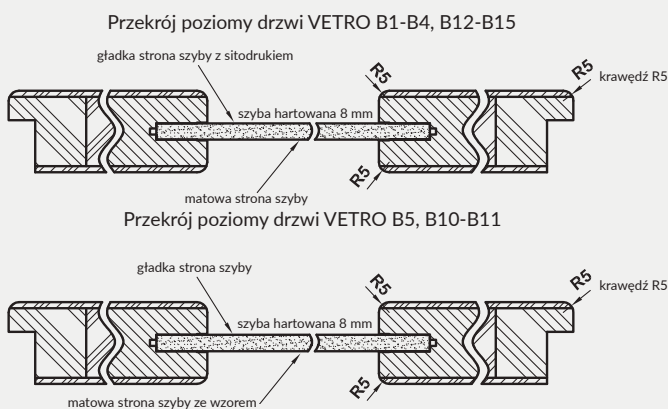

Cena skrzydła nie obejmuje ceny ościeżnicy i klamki

MODEL

VETRO B1-B5, B10-B15

Dekor DRE-Cell i Dekor 3D

926 zł netto | 1138,98 zł brutto