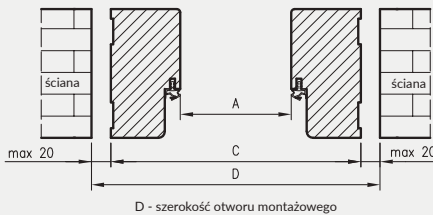

Przekrój ościeżnicy drewnianej do drzwi OLIMP EI30

Przekrój ościeżnicy drewnianej do drzwi OLIMP EI60

Przekrój pionowy drzwi p.poż.

Przekrój poziomy ościeżnicy w murze

* wymiary OD OLIMP EI 30
** wymiary OD OLIMP EI 60