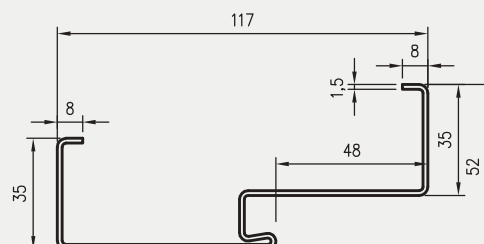

Profil ościeżnicy

CENY OŚCIEŻNIC OSS OLIMP EI60

szerokość drzwi		
„80” - „90”; „90E”	774 zł netto	952,02 zł brutto
„100” - „110”	1119 zł netto	1376,37 zł brutto
„160” - „180”	1331 zł netto	1637,13 zł brutto
„200”	1871 zł netto	2301,33 zł brutto
„210” - „220”	2207 zł netto	2714,61 zł brutto