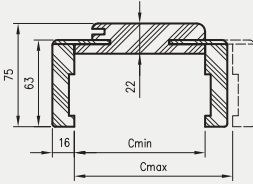

OŚCIEŻNICE REGULOWANE

PRZYLGOWE Z KĄTOWNIKIEM T80 LUB T63

Przekrój OR/ORC z ką. T63