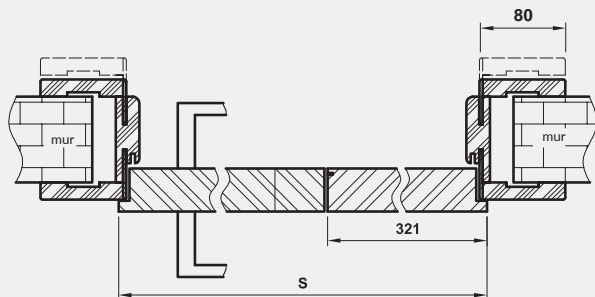

System drzwi składanych charakteryzuje się tym, że podczas otwierania drzwi, skrzydła składają się do pozycji równoległej względem siebie. System drzwi składanych obejmuje:

- » skrzydło składające się z dwóch części połączonych ze sobą za pomocą 3 zawiasów wpuszczanych (ceny skrzydeł w tabeli na poprzedniej stronie)
- » ościeżnicę regulowaną do drzwi składanych (ceny w tabeli na dole strony)

W STANDARDZIE

- » rama z drewna iglastego
- » wypełnienie „plaster miodu”
- » krawędź prosta **rys. 1**
- » zamek zasuwkowy na klucz zwykły, blokadę łazienkową, wkładkę patentową lub zamek oszczędnościowy
- » 3 zawiasy wpuszczane ISTAR między częściami skrzydła

OPCJE ZA DOPLATĄ

- » wypełnienie płyta wiórowa otworowa 115 zł | 141,45 zł
- » skrzydła „90” i „100” 26 zł | 31,98 zł

Przekrój poprzeczny drzwi składanych w pozycji zamkniętej (drzwi prawe, drzwi lewe to lustrzane odbicie)

Tab. Wymiary