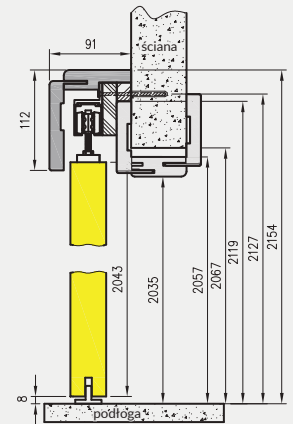

NT - przekrój pionowy na tunelu z ką. 80 mm

Wysokość skrzydła przesuwne - 2043 mm
całkowita wysokość systemów przesuwne - 2154 mm

System przesuwny pojedynczy

symbol	„60”	„70”	„80”	„90”	„100”
A	602	702	802	902	1002
C	646	746	846	946	1046
D	664	764	864	964	1064
E	752	852	952	1052	1152
E*	786	886	986	1086	1186
S	644	744	844	944	1044

System przesuwny podwójny

symbol	„120”	„140”	„160”	„180”	„200”
A	1200	1400	1600	1800	2000
C	1244	1444	1644	1844	2044
D	1264	1464	1664	1864	2064
E	1350	1550	1750	1950	2150
E*	1384	1584	1784	1984	2184
S**	644	744	844	944	1044