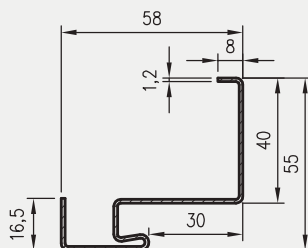

Profil ościenicy OSMK