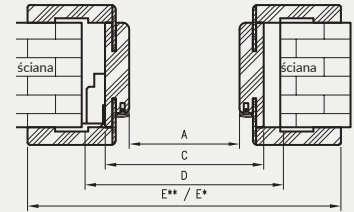

Przekrój poziomy OR/ORC

D - wymagana szerokość otworu w murze