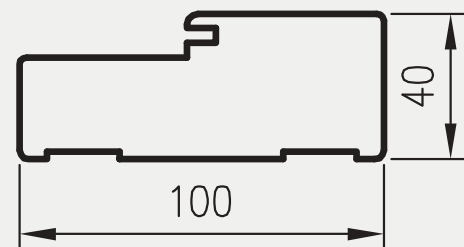

KONSTRUKCJA

Ościeznica prosta bezprzylgowa wykonana jest z wysokogatunkowych płyt drewnopochodnych i oklejona jest ekologiczną, drewnopodobną folią dekoracyjną DRE-Cell, folią 3D, laminatem CPL 0,15 - 0,2 mm lub malowane.
Ościeznica posiada stałą szerokość 100 mm.

ZASTOSOWANIE

Ościeznica prosta bezprzylgowa ma zastosowanie do wszystkich kolekcji DRE w wersji bezprzylgowej rozwiernej.

ZAWARTOŚĆ KOMPLETU

Belka główna (element poziomy i dwa pionowe), uszczelka drzwiowa, zestaw zawiasów, komplet elementów przeznaczonych do zmontowania ościeznicy wg dołączonej instrukcji. Ościeznice pakowane są w opakowania kartonowe.

Profil OPB

wymagana wysokość otworu w murze 2097 mm

D - wymagana szerokość otworu w murze

do drzwi jednoskrzydłowych

	A	C	D
„60”	627	707	730
„70”	727	807	830
„80”	827	907	930
„90”	927	1007	1030
„100”	1027	1107	1130

do drzwi dwuskrzydłowych

	A	C	D
„120”	1274	1354	1380
„130”	1374	1454	1480
„140”	1474	1554	1580
„150”	1574	1654	1680
„160”	1674	1754	1780
„170”	1774	1854	1880
„180”	1874	1954	1980

CENYOŚCIEŻNICPROSTYCHBEZPRZYLGOWYCH

grupa dekorów	netto	brutto
3D 3D CELL CELL	630 zł	774,90 zł
GRUPA 1 CPL	720 zł	885,60 zł
GRUPA 2 CPL	792 zł	974,16 zł
MALOWANE MALOWANE	986 zł	1212,78 zł

Grupa 2 CPL - laminat CPL dąb halifax naturalny.

Ceny zawierają 2 zawiasy z płytkami mocującymi.

Cena ościeznicy do drzwi dwuskrzydłowych: +50% (w przypadku użycia 3 zawiasów dopłata dodatkowa

» Dopłata za trzeci zawias Estetic 80

249 zł | 306,27 zł)

124 zł | 152,52 zł)