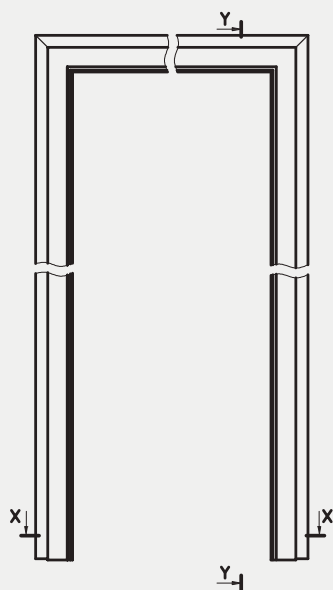

Przekrój poziomy OSHB X - X

OŚCIEŻNICE STALOWE HYBRYDOWE

BEZPRZYLGOWE

Ościeżnice Stalowe Hybrydowe bezprzylgowe - wymiary