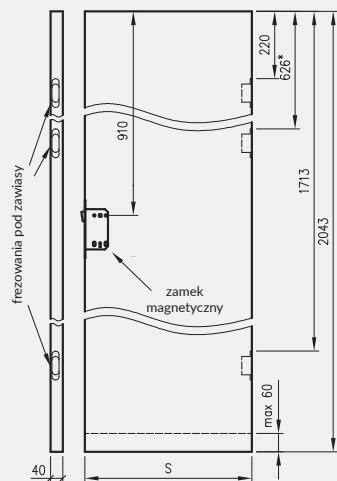

INFORMACJE TECHNICZNE

WYMIARY SKRZYDEŁ I ROZMIESZCZENIE ZAWIASÓW

* jeżeli występuje 3 zawias

- kaset ościeżnicowych PA
- systemów SPAZIO CD
- systemów naściennych

A - frezowania prowadzące

A - profil prowadzący w VETRO A, B, D

* jeśli występuje

Uwaga: zamki magnetyczne w dwóch wariantach rozstawu: 85mm na wkładkę patentową lub 90 mm na klucz zwykły oraz WC

** Olimp EI60 dwa warianty zawiasów (w zależności od szerokości drzwi)