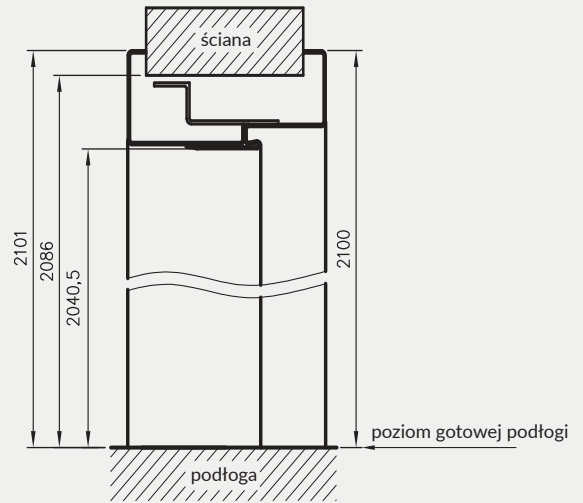

OŚCIEŻNICE STALOWE REGULOWANE

BEZPRZYLGOWE

Ościeżnice Stalowe Regulowane bezprzylgowe - wymiary

Przekrój pionowy OSRB

Y - Y

X - X

wymiary dla drzwi jednoskrzydłowych

symbol szer.	A	D	E
„60”	624	714	743
„70”	724	814	843
„80”	824	914	943
„90”	924	1014	1043
„100”	1024	1114	1143

D - szerokość otworu montażowego

wymiary dla drzwi dwuskrzydłowych

symbol szer.	A	D	E
„120”	1271	1361	1390
„130”	1371	1461	1490
„140”	1471	1561	1590
„150”	1571	1661	1690
„160”	1671	1761	1790
„170”	1771	1861	1890
„180”	1871	1961	1990

Profil ościeżnicy OSRB

Uwaga: Dopłata za wzmocnienie pod samozamykacz 34 zł | **41,82 zł**,

Ceny ościeżnic

		OSRB STAND jednoskrzydłowe***				OSRB STAND dwuskrzydłowe***	
grubość muru		szerokość 60-90		szerokość 100		szerokość 120 do 180	
Cmin	Cmax	netto	brutto	netto	brutto	netto	brutto
95	125	1158 zł	1424,34 zł	1261 zł	1551,03 zł	1632 zł	2007,36 zł
111	141	1203 zł	1479,69 zł	1303 zł	1602,69 zł	1677 zł	2062,71 zł
141	171	1244 zł	1530,12 zł	1347 zł	1656,81 zł	1718 zł	2113,14 zł
171	201	1329 zł	1634,67 zł	1432 zł	1761,36 zł	1803 zł	2217,69 zł
201	231	1373 zł	1688,79 zł	1473 zł	1811,79 zł	1847 zł	2271,81 zł
231	261	1414 zł	1739,22 zł	1517 zł	1865,91 zł	1888 zł	2322,24 zł
261	291	1457 zł	1792,11 zł	1559 zł	1917,57 zł	1931 zł	2375,13 zł
291	321	1501 zł	1846,23 zł	1603 zł	1971,69 zł	1975 zł	2429,25 zł

*** - ościeżnice OSRB STAND jednoskrzydłowe z 3 zawiasami dopłata 136 zł | **167,28 zł**,
dla dwuskrzydłowych z 6 zawiasami dopłata 272 zł | **334,56 zł**