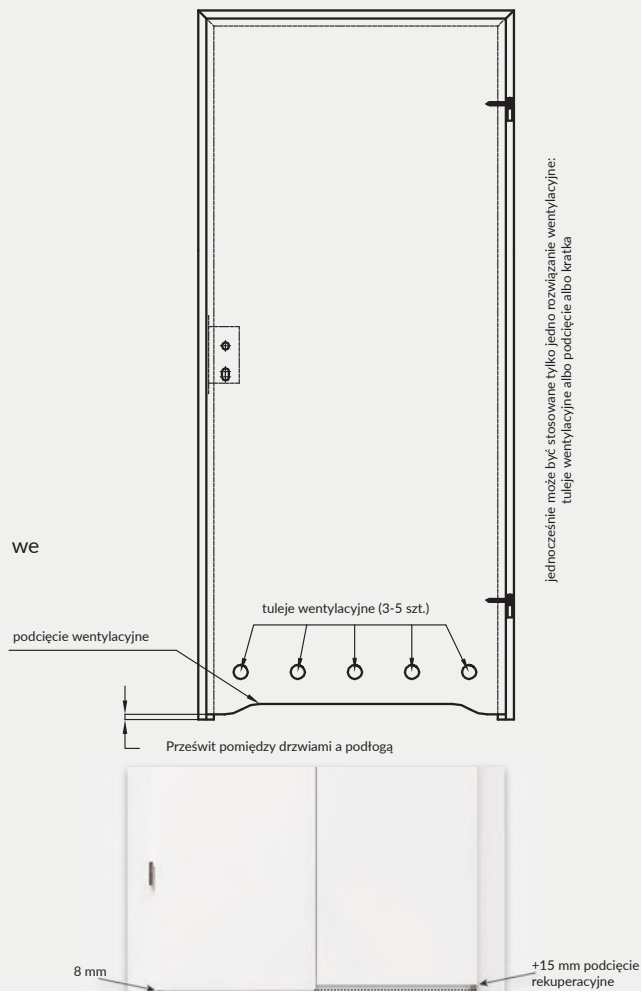

Zapewnienie powierzchni wentylacyjnej w drzwiach przylgowych**

Symbol wymiaru drzwi	drzwi z tulejami wentylacyjnymi		drzwi z podcięciem wentylacyjnym	
	powierzchnia wentylacyjna tulei i prześwitu 8 mm [m²]	wymagany prześwit dla spełnienia wymogu wentylacyjności [w mm]	powierzchnia wentylacyjna podcięcia i prześwitu 8 mm [m²]	wymagany prześwit dla spełnienia wymogu wentylacyjności [w mm]
"100"	0,011	19*	0,033	0
"90"	0,010	21*	0,029	1
"80"	0,009	24*	0,025	4
"70"	0,008	28*	0,021	14*
"60"	0,007	33*	0,018	35*

Zapewnienie powierzchni wentylacyjnej w drzwiach Sara Eco 2 oraz we wszystkich drzwiach bezprzylgowych rozwiernych

Symbol wymiaru drzwi	drzwi z tulejami wentylacyjnymi		drzwi z podcięciem wentylacyjnym	
	powierzchnia wentylacyjna tulei i prześwitu 8 mm [m²]	wymagany prześwit dla spełnienia wymogu wentylacyjności [w mm]	powierzchnia wentylacyjna podcięcia i prześwitu 8 mm [m²]	wymagany prześwit dla spełnienia wymogu wentylacyjności [w mm]
"100"	0,0112	19*	0,033	0
"90"	0,0104	21*	0,029	1
"80"	0,0096	23*	0,025	4
"70"	0,0082	27*	0,021	12*
"60"	0,0074	32*	0,018	31*

Powyżej podano wymaganą wysokość prześwitu pod drzwiami, zapewniającą 0,022 m² całkowitej powierzchni wentylacyjnej. Standardowo prześwit ten dla skrzydeł wynosi 8 mm.

* należy zwiększyć prześwit do podanej wysokości poprzez skrócenie skrzydła od dołu (w przypadku gdy skrócenie jest możliwe - patrz **)

** Wyjątki nieujęte w tabeli (skrzydła których nie można skrócić):

- Kolekcje Vetro A, D i E - zastosowanie podcięcia wentylacyjnego w drzwiach o szerokości „80”-„100” oraz standardowego prześwitu pod drzwiami (8 mm) zapewni spełnienie wymogu wentylacyjności.

- Kolekcja Vetro B - nie spełnia wymogów wentylacyjności.

- Skrzydła przesuwne - z uwagi na konstrukcję systemu przesuwne (oddalenie od ściany/tunelu o 12 mm) spełniają wymóg wentylacyjności bez konieczności stosowania dodatkowych opcji.

- Nie można skrać także drzwi dwuskrzydłowych oraz składanych FOLDE.

PODCIĘCIA WENTYLACYJNE