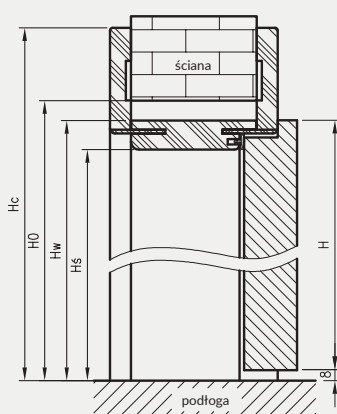

Przekrój pionowy OR