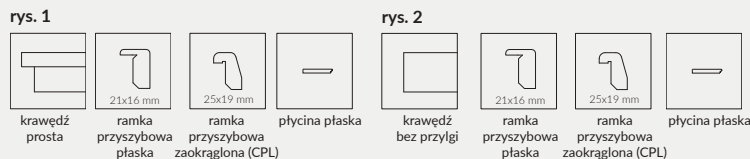

UWAGA: Zmienne wysokości występują w całej kolekcji PLUS. Skrzydła w zależności od wybranego wariantu posiadają wysokość 1983 mm, 2043 mm, 2110 mm lub 2240 mm - dedykowane są do ościeżnic przylgowych z trzema zawiasami, w odpowiednich wariantach wysokości.

OPCJE ZA DOPŁATĄ

- » szyba dekoracyjna MAT DRE, DECORMAT BRĄZ, DECORMAT GRAFIT (dotyczy skrzydła)
  - PLUS 20 28 zł | 34,44 zł
  - PLUS 40, 50, 60, 70, 80 57 zł | 70,11 zł
  - PLUS 30 90 zł | 110,70 zł
- » szyba mleczna VSG 22.1 zespolona bezpieczna str. 81
- » wypełnienie:
  - płyta wiórowa otworowa (1983 i 2043) 115 zł | 141,45 zł
  - płyta wiórowa otworowa (2110 i 2240) 149 zł | 183,27 zł
- » skrzydła „90” i „100” (1983 i 2043) 26 zł | 31,98 zł
- » skrzydła „90” i „100” (2110 i 2240) 50 zł | 61,50 zł
- » skrzydła bezprzylgowe rozwierne 76 zł | 93,48 zł
- » podcięcie wentylacyjne 28 zł | 34,44 zł
- » kratka wentylacyjna tworzywowa 27 zł | 33,21 zł
- » kratka wentylacyjna aluminiowa 112 zł | 137,76 zł
- » listwa przymykowa drzwi dwuskrzydłowych bezprzylgowych 26 zł | 31,98 zł
- » drzwi dwuskrzydłowe cena skrzydła x 2
- » **UWAGA:** trzeci zawias Estetic 80 do drzwi bezprzylgowych (dopłata doliczana jest do ceny ościeżnicy) 124 zł | 152,52 zł

UWAGA: kolekcja PLUS 10-80 oklejona laminatem CPL w standardowej wysokości dostępna jest w wersji przesuwnej.

198 PLUS 30

standardowa wysokość

211 PLUS 30

224 PLUS 30