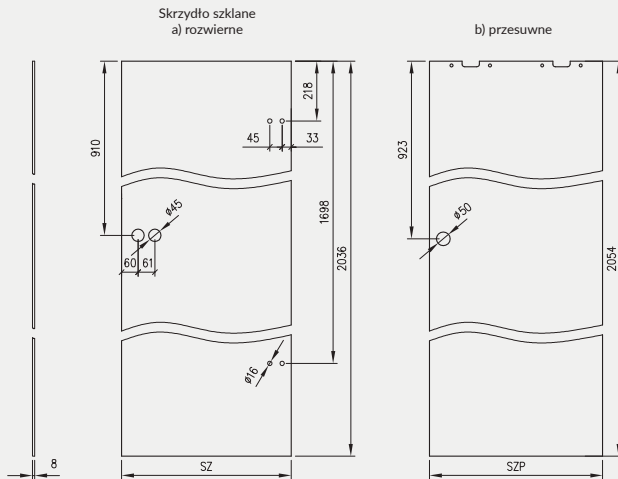

WYMIARY SKRZYDEŁ I ROZMIESZCZENIE OKUĆ

Skrzydło stanowi tafła szklana, z bezpiecznego, jednolitego szkła hartowanego o grubości 8 mm, w której znajdują się otwory pozwalające na zamocowanie:

- » zawiasów i zamka w drzwiach rozwiernych
- » uchwyty muszelkowego oraz górnych uchwytów montażowych w drzwiach przesuwnych

ZASTOSOWANIE

Drzwi szklane mają zastosowanie jako drzwi wewnętrzne w budynkach mieszkalnych jedno i wielorodzinnych, budynkach zamieszkania zbiorowego oraz budynkach użyteczności publicznej.