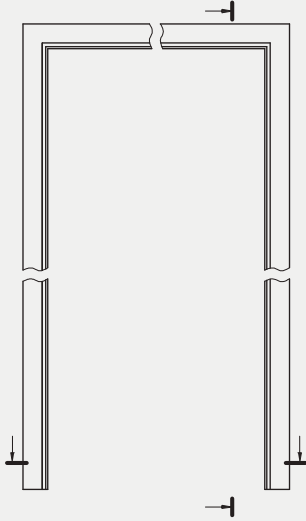

Przekrój poziomy OSRB

OŚCIEŻNICE STALOWE REGULOWANE

BEZPRZYLGOWE

Ościeżnice Stalowe Regulowane bezprzylgowe - wymiary

Przekrój pionowy OSRB