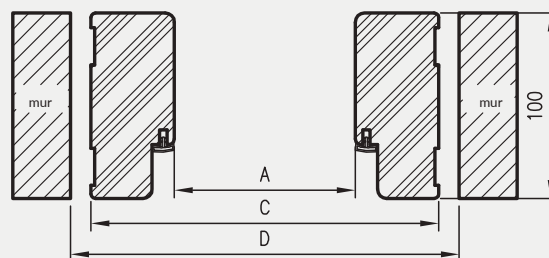

Przekrój poziomy OP

CENY OŚCIEŻNIC PROSTYCH

grupa dekorów	model	netto	brutto
	prosta	222 zł	273,06 zł
	prosta SOFT	250 zł	307,50 zł
	prosta	250 zł	307,50 zł
	prosta SOFT	273 zł	335,79 zł
	prosta	286 zł	351,78 zł
	prosta SOFT	314 zł	386,22 zł
GR. 1 	prosta	315 zł	387,45 zł
	prosta SOFT	346 zł	425,58 zł
GR. 2 	prosta	487 zł	599,01 zł
	prosta SOFT	521 zł	640,83 zł
	prosta	487 zł	599,01 zł
	prosta SOFT	521 zł	640,83 zł

Grupa 2 CPL - laminat CPL dąb halifax naturalny.

do drzwi jednoskrzydłowych *

	A	C	D
„60”	600	688	712
„70”	700	788	812
„80”	800	888	912
„90”	900	988	1012
„90E”	904	992	1016
„100”	1000	1088	1112
„110”	1100	1188	1212

* ościeżnice do drzwi szklanych szerokość „60”-„90”
D - wymagana szerokość otworu w murze

do drzwi przylgowych dwuskrzydłowych *

	A	C	D
„100d”	1035	1123	1147
„110d”	1135	1223	1247
„120”	1235	1323	1347
„130”	1335	1423	1447
„140”	1435	1523	1547
„150”	1535	1623	1647
„160”	1635	1723	1747
„170”	1735	1823	1847
„180”	1835	1923	1947
„190”	1935	2023	2047
„200”	2035	2123	2147

OPCJE ZA DOPŁATĄ

- » ościeżnica ENTER (z zaczepem zasuwkowym) 28 zł netto | 34,44 zł brutto
- » ościeżnica SOLID 57 zł netto | 70,11 zł brutto
- » ościeżnica do drzwi dwuskrzydłowych: +30%