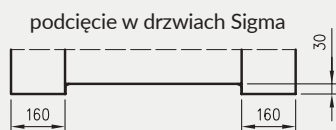

PODCIĘCIA WENTYLACYJNE