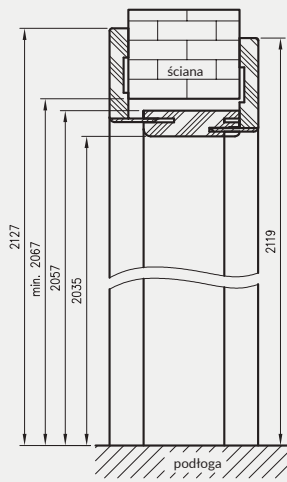

TUNEL REGULOWANY

Z KĄTOWNIKIEM T63, T80

Tunel regulowany to ozdobna zabudowa przejścia w murze. Może być stosowany jako samodzielne rozwiązanie lub jako integralna część systemu przesuwnej naściennych NT.

Tunel regulowany jest produktem wizualnie zbliżonym do ościeżnicy regulowanej, z kilkoma różnicami:

- » brak możliwości zamontowania zawiasów
- » brak blachy zaczepowej
- » brak frezowania pod uszczelkę różna wysokość i rozpiętość kątowników przednich i tylnych (wartość E i F w tabelach)

Przekrój pionowy tunelu regulowanego z ką. T80