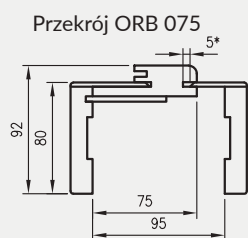

OŚCIEŻNICE REGULOWANE

BEZPRZYLGOWE Z KĄTOWNIKIEM T80 LUB T63

wymagana wysokość otworu w murze 2079 mm

ORB łączenie pod kątem 45°