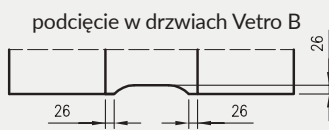

PODCIĘCIA WENTYLACYJNE