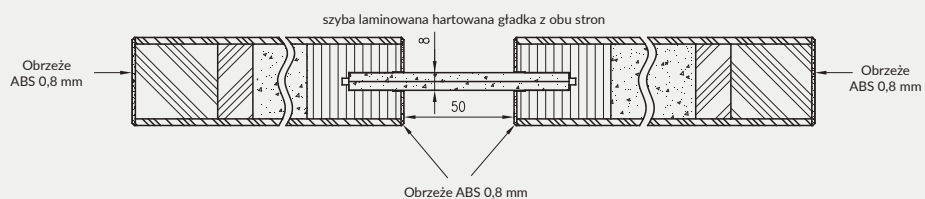

Vetro E - dąb halifax naturalny

Laminaty
EGGER 3 mm
grupa 1

Laminaty
CLEAF 4 mm
grupa 2

Przekrój poziomy drzwi przylgowych VETRO E

Przekrój poziomy drzwi bezprylgowych VETRO E

Cena skrzydła nie obejmuje ceny ościeżnicy i klamki

MODEL	grupa 1	grupa 2
VETRO E	1192 zł 1466,16 zł	1491 zł 1833,93 zł

W STANDARDZIE

- » płaszczyna skrzydła oklejona płytą laminowaną, synchroniczną o grubości 3 mm lub 4 mm
- » wzmocniona rama z płyty MDF
- » wypełnienie płyta wiórowa otworowa
- » szyba laminowana hartowana DECORMAT gr. 8 mm o stałej szerokości (niezależnie od szerokości skrzydła) lub szyba laminowana hartowana czarna (nieprzezierna) 8 mm o stałej szerokości (niezależnie od szerokości skrzydła)