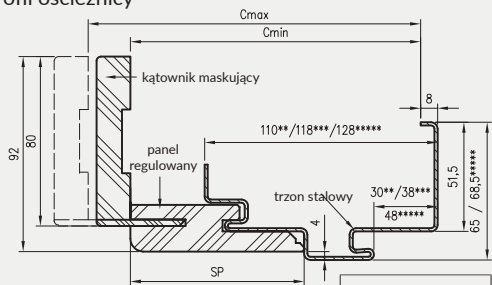

Profil ościeżnicy

cenę części metalowej ościeżnicy

rodzaj ościeżnicy	cena netto	cena brutto	dopłata za wzmocnienie pod samozamykacz
OSH STAND szer. „60” - „100” szer. „100d” - „200”	509 zł	626,07 zł	+34 zł netto / 41,82 zł brutto
OSH SZKLANE szer. „60” - „90”	509 zł	626,07 zł	
OSH ENTER OSH SOLID	509 zł	626,07 zł	w standardzie / brak dopłaty
OSH SOLID RC2	597 zł	734,31 zł	
OSH ATHOS, OSH OLIMP EI 30	774 zł	952,02 zł	
OSH OLIMP EI 30 „100” - „110”	811 zł	997,53 zł	
OSH FORCA	790 zł	971,70 zł	
OSH FORCA B	733 zł	901,59 zł	
OSH OLIMP EI 60 szer. „80” - „90E”	774 zł	952,02 zł	
OSH OLIMP EI 60 szer. „100” - „110”	1119 zł	1376,37 zł	

rodzaj ościeżnicy.	H0	Hs	Hm	Hc
OSH STAND	2083	2027,5*	2092,5	2124
OSH ENTER				
OSH SOLID				
OSH SOLID RC2				
OSH SZKLANE	2089	2033,5	2098,5	2130
OSH ATHOS	2085	2029,5*	2094,5	2126
OSH FORCA				
OSH OLIMP EI30	2081	2025,5	2090	2122
OSH OLIMP EI60	2082	2023	2091,5	2119

H0 - wysokość otworu montażowego

Hs - wysokość w świetle przejścia w ościeżnicy

* - przy zastosowaniu progu stalowego - faktyczna wysokość w świetle przejścia zmniejszy się o 20mm od podanej

Wymiary szerokości ościeżnic

symbol szer.	A	D	E	F	OSH STAND	OSH SZKLANE	OSH ENTER	OSH SOLID	OSH SOLID RC2	OSH ATHOS	OSH FORCA
„60”	600	710	730	792	•	•					
„70”	700	810	830	892	•	•	•				
„80”	800	910	930	992	•	•	•	•	•	•	•
„90”	900	1010	1030	1092	•	•	•	•	•	•	•
„90E” ****	904	1014	1034	1096			•	•	•		
„90E” ****	915	1025	1045	1107						•	•
„100”	1000	1110	1130	1192	•		•	•	•	•	•
„110”	1100	1210	1230	1292	•	•				•	

**** - wymiar inwestycyjny „90E” odmienny dla drzwi technicznych i pozostałych

D - szerokość otworu montażowego

Dla określonej grubości ściany należy wybrać właściwy wariant panela regulowanego z kątownikiem maskującym (Cmin)

Wymiary OSH OLIMP EI30 dla drzwi jednoskrzydłowych

symbol szer.	A	D	E	F
„80”	802	912	932	994
„90”	902	1012	1032	1094
„90E”	917	1027	1047	1109
„100”	1002	1112	1132	1194
„110”	1102	1212	1232	1294

Wymiary OSH OLIMP EI60 dla drzwi jednoskrzydłowych

symbol szer.	A	D	E	F
„80”	797	907	934	989
„90”	897	1007	1034	1089
„90E”	926	1036	1063	1118
„100”	997	1107	1134	1189
„110”	1097	1207	1234	1289

** - wymiary dla pozostałych ościeżnic OSH

*** - wymiary dla OSH ATHOS, OSH FORCA i OSH OLIMP EI 30

**** - wymiary dla OSH OLIMP EI 60

Cena ościeżnicy = cena części metalowej + cena panelu regulowanego z kątownikiem maskującym

Ceny panelu regulowanego z kątownikiem maskującym