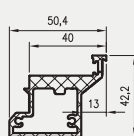

Profil DRE do drzwi z odwróconą przylgą otwieranych do wewnątrz