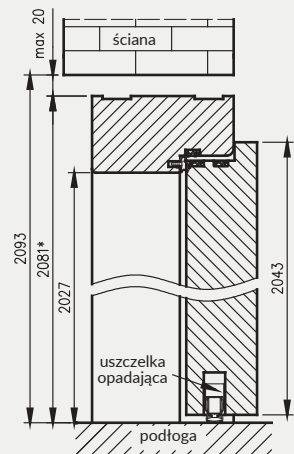

Szer.	A	C	D
"80"	802	910	934
"90"	902	1010	1034
"90E"	917	1025	1049
"100"	1002	1110	1134
"110"	1102	1210	1234

D - szerokość otworu montażowego

Ościeżnica drewniana do drzwi Athos z progiem stałym

Ościeżnica drewniana do drzwi Athos z uszczelką opadającą*