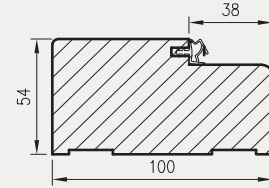

Przekrój ościeżnicy drewnianej do drzwi OLIMP EI30

Przekrój ościeżnicy drewnianej do drzwi OLIMP EI60

Przekrój pionowy drzwi p.poż.

Przekrój poziomy ościeżnicy w murze

* wymiary OD OLIMP EI 30
** wymiary OD OLIMP EI 60