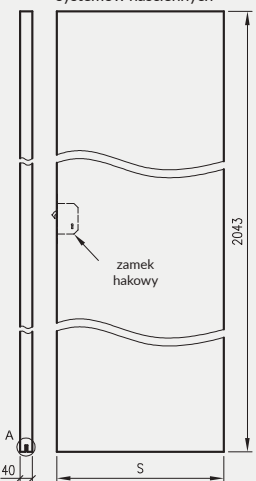

- kaset ościeżnicowych PA
- systemów SPAZIO CD
- systemów naściennych

A - frezowania prowadzące

A - profil prowadzący w VETRO A, B, D

* jeśli występuje

Uwaga: zamki magnetyczne w dwóch wariantach rozstawu: 85mm na wkładkę patentową lub 90 mm na klucz zwykły oraz WC