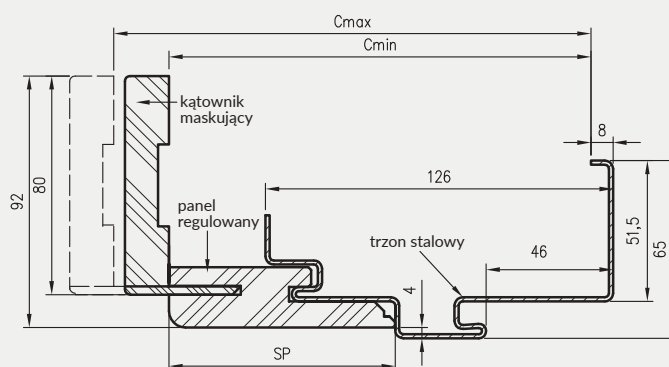

Profil ościeżnicy OSHB