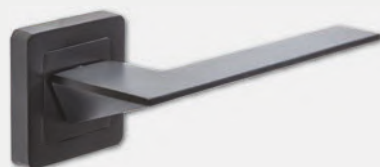

klamka ATRIA - czarna mat
71 zł | 87,33 zł