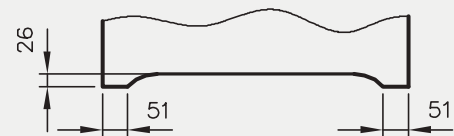

UWAGI DOTYCZĄCE ZAWIASÓW

Ościeżnice do skrzydeł szklanych rozwiernych powinny posiadać 2 zawiasy czopowe $\varnothing 15$ mm.

Zapewnienie powierzchni wentylacyjnej w drzwiach szklanych rozwiernych

Symbol wym. drzwi	drzwi rozwiernie z podcięciem wentylacyjnym	
	powierzchnia wentylacyjna podcienia i prześwitu 8 mm [m²]	wymagany prześwit dla spełnienia wymogu wentylacyjności [w mm]
„90”	0,027	2
„80”	0,024	5,5
„70”	0,021	10*
„60”	0,017	16*

* - drzwi „60” i „70” nie spełniają wymogów wentylacyjności.

Podcienia wentylacyjne (tylko drzwi rozwiernie)