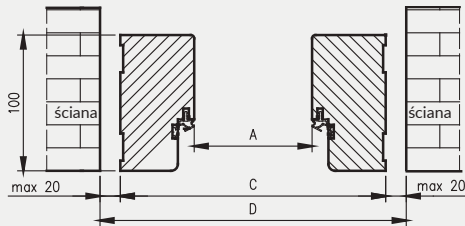

KONSTRUKCJA

Ościeżnica OD ATHOS wykonana jest z klejonego drewna sosnowego, od strony ekspozycyjnej pokryta laminatem CPL O, 15-0,2 mm. Belki ościeżnicy, o stałej szerokości 100mm, docięte są pod kątem 90°. W kanale, wyfrezowanym we wrębie belek, wklejona jest uszczelka pęczniająca o właściwościach przeciwpożarowych.

ZASTOSOWANIE

Ościeżnice OD ATHOS dedykowane są do drzwi Athos, wraz z którymi, zamontowane zgodnie z Krajową Oceną Techniczną nr 2018/0633 stanowią przegrodę o odporności ogniowej EI₁ 30. Ponadto, wyposażone w próg stały spełniają kryteria izolacyjności akustycznej zgodnie z klasą Rw = 37 dB, a w konfiguracji z uszczelką opadającą, bez progu stałego, Rw = 32 dB

ZAWARTOŚĆ KOMPLETU

» Belki główne (nadproże, stojak zaczepowy z zamontowanym zaczepem zamka głównego oraz stojak zawiasowy z otworowaniem pod jarzma i zawiasy trójdzielne oraz zamontowanymi gniazdami bolców antywyważeniowych), uszczelka przylgowa, trzy zawiasy (część środkowa zawiasu trójdzielnego)+ 3 jarzma zawiasowe, komplet elementów przeznaczonych do zmontowania ościeżnicy według dołączonej instrukcji.

Ościeżnice pakowane są w opakowania kartonowe.

Asortyment ościeżnic drewnianych:

- » OD ATHOS - do drzwi Athos z progiem stałym
- » OD ATHOS UO - do drzwi Athos z uszczelką opadającą

Wymiary OD do drzwi Athos