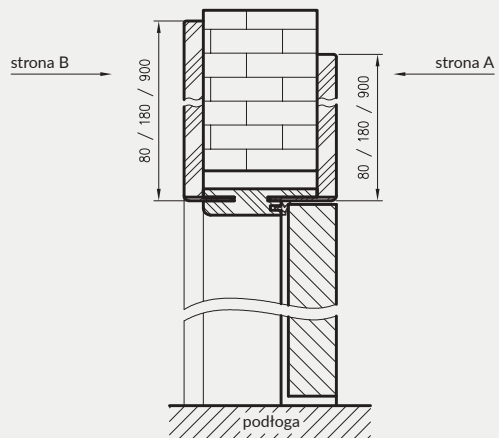

Dekor	biały	ecru	latte	popielaty

biały lakier akrylowy UV - RAL 9003
ecru - RAL 9001
latte - Flugger 4362, NCS S1505-Y50R
popielaty - RAL 7035

cena kompletu = cena dwóch belek pionowych + cena belki górnej z panelami kątowymi