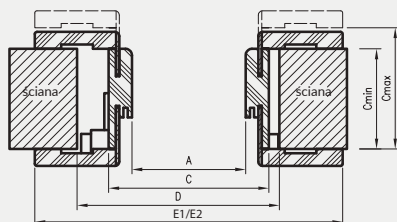

Przekrój poziomy ORB

D - wymagana szerokość otworu w murze

E1 - wymiar dla kątownika T63

E2 - wymiar dla kątownika T80

* Ościeżnica 075-095 ma odmienny przekrój, dla grubości muru 75-89 mm konieczne będzie samodzielne skrócenie pióra kątownika ruchomego.