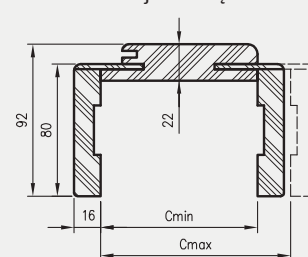

H	Hs	Hw	H0	Hc
1983	1969	1991	2006	2061
2110	2096	2118	2133	2188
2240	2226	2248	2263	2318

do drzwi jednoskrzydłowych

	A	C	D	E
60	602	646	680	786
70	702	746	780	886
80	802	846	880	986
90	902	946	980	1086
100	1002	1046	1080	1186

do drzwi dwuskrzydłowych

	A	C	D	E
120	1235	1279	1315	1419
130	1335	1379	1415	1519
140	1435	1479	1515	1619
150	1535	1579	1615	1719
160	1635	1679	1715	1819
170	1735	1779	1815	1919
180	1835	1879	1915	2019
190	1935	1979	2015	2119
200	2035	2079	2115	2219

Dekor czarny ST dostępny jedynie z kątownikiem T80

Przekrój OR z ką. T80