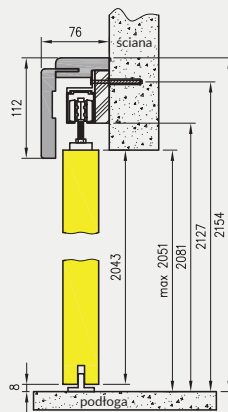

NS - przekrój pionowy