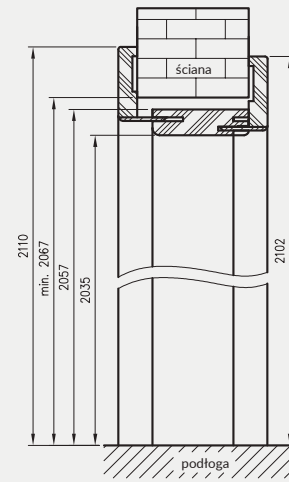

Przekrój pionowy tunelu regulowanego z ką. T63

wymagana wysokość otworu w murze 2067 mm

UWAGA: Dla zapewnienia wysokiej jakości tuneli malowanych, przed lakierowaniem są one oklejone specjalnym materiałem stanowiącym jednolity podkład.

Tunel regulowany pojedynczy

symbol	60	70	80	90	100
A	602	702	802	902	1002
C	646	746	846	946	1046
D	664	764	864	964	1064
E*	752	852	952	1052	1152
E**	786	886	986	1086	1186
F*	736	836	936	1036	1136
F**	770	870	970	1070	1170

D - wymagana szerokość otworu w murze
* dotyczy Tunelu Regulowanego z ką. T63
** dotyczy Tunelu Regulowanego z ką. T80

OPCJE ZA DOPŁATĄ

tunel do drzwi podwójnych: +30%