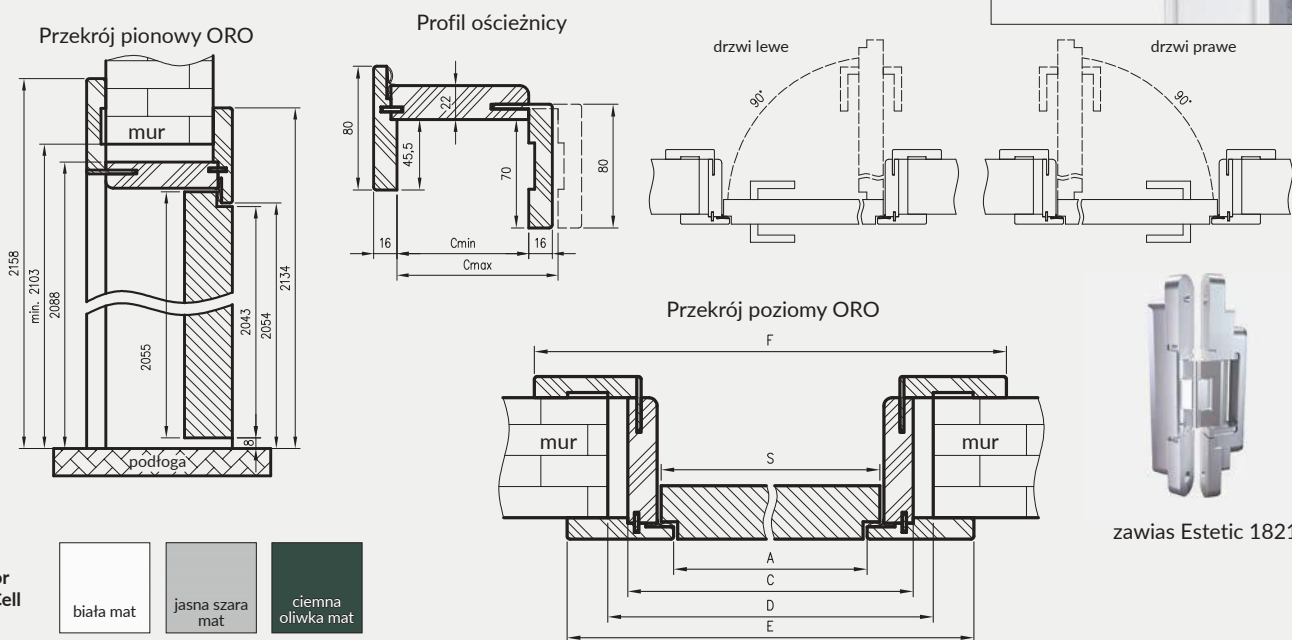

OŚCIEŻNICE REGULOWANE

DO DRZWI Z ODWRÓCONĄ PRZYLGĄ

KONSTRUKCJA

Ościeżnica regulowana z odwróconą przylgą wykonana jest z wysokogatunkowej płyty drewnopochodnej. Od strony ekspozycyjnej oklejona jest ekologiczną, drewnopodobną folią dekoracyjną DRE Cell, CP czarna ST lub malowana najwyższej jakości lakierami akrylowymi UV. Dla zapewnienia wysokiej jakości ościeżnic malowanych, przed lakierowaniem są one oklejone specjalnym materiałem stanowiącym jednolity podkład. Jej konstrukcja przystosowana jest do grubości skrzydła 40 mm i pozwala na zastosowanie do ścian o grubości od 90 - 290 mm. Łączenie pod kątem 45°.

ZASTOSOWANIE

Ościeżnica z odwróconą przylgą ma zastosowanie do wybranych kolekcji: Estra, Nestor, Nova Cell Uni, Binito, Fargo.

ZAWARTOŚĆ KOMPLETU

Belka główna (element poziomy i dwa pionowe), kątownik T80 (poziomy i dwa pionowe), uszczelka drzewiowa, zestaw dwóch zawiasów Estetic 1821, zaczep zamka magnetycznego, komplet elementów przeznaczonych do zmontowania ościeżnicy wg dołączonej instrukcji. Ościeżnice pakowane są w opakowania kartonowe.

Dekor DRE-Cell

Dekor CPL

Dekor malowany

biały lakier akrylowy UV - RAL 9003
ecru - RAL 9001
latte - Flugger 4362, NCS S1505-Y50R
popielaty - RAL 7035

Wymagana wysokość otworu w murze = 2103 mm
D - wymagana szerokość otworu w murze

	A	C	D	E	F	S
60	625	694	724	785	834	644
70	725	794	824	885	934	744
80	825	894	924	985	1034	844
90	925	994	1024	1085	1134	944
100	1025	1094	1124	1185	1234	1044

CENY OŚCIEŻNIC REGULOWANYCH Z ODWRÓCONĄ PRZYLGĄ

Cmin	Cmax	DRE CELL		CPL		Makromat	
		netto	brutto	netto	brutto	netto	brutto
90	110	1228 zł	1510,44 zł	1262 zł	1552,26 zł	1451 zł	1784,73 zł
110	130	1243 zł	1528,89 zł	1278 zł	1571,94 zł	1474 zł	1813,02 zł
130	150	1257 zł	1546,11 zł	1291 zł	1587,93 zł	1494 zł	1837,62 zł
150	170	1273 zł	1565,79 zł	1309 zł	1610,07 zł	1513 zł	1860,99 zł
170	190	1286 zł	1581,78 zł	1324 zł	1628,52 zł	1531 zł	1883,13 zł
190	210	1300 zł	1599,00 zł	1337 zł	1644,51 zł	1553 zł	1910,19 zł
210	230	1312 zł	1613,76 zł	1350 zł	1660,50 zł	1573 zł	1934,79 zł
230	250	1327 zł	1632,21 zł	1366 zł	1680,18 zł	1590 zł	1955,70 zł
250	270	1340 zł	1648,20 zł	1381 zł	1698,63 zł	1609 zł	1979,07 zł
270	290	1355 zł	1666,65 zł	1393 zł	1713,39 zł	1627 zł	2001,21 zł

Dotpłata za trzeci zawias Estetic 1821 198 zł | 243,54 zł