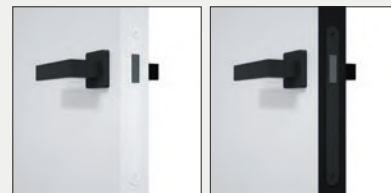

W STANDARDZIE LAKIER POŁYSK

- » płaszczyzna skrzydła oklejona materiałem podkładowym i polakierowana
- » lakier połyskowy
- » rama z płyty MDF
- » wypełnienie płyta wiórowo otworowa
- » szyba MAT DRE gr.4 mm

W STANDARDZIE LAKIER MAT

- » płaszczyzna skrzydła oklejona materiałem podkładowym i polakierowana
- » lakier matowy
- » rama z płyty MDF
- » wypełnienie „plaster miodu”
- » szyba MAT DRE gr.4 mm

SKRZYDŁO BEZPRZYLGOWE ROZWIERNE

- » krawędź bez przyłgi w kolorze białym lub czarnym rys. 1
- » gniazda pod 2 zawiasy wpuszczane Estetic 80 kolor zawiasów biały, stalowy lub czarny (zawiasy stanowią wyposażenie ościeżnicy)
- » zamek magnetyczny na klucz zwykły, blokadę łazienkową, wkładkę patentową lub zamek oszczędnościowy w kolorze stalowym, czarnym lub białym do wyboru

OŚCIEŻNICE

- » do skrzydeł z kolekcji CLARO polecamy ościeżnice lakierowane w technologii DRE-PRINT białe, czarne lub w folii DRE-CELL czarna mat 2

OPCJE BEZ DOPŁATY

- » otwory pod tuleje wentylacyjne
- » szyby DECORMAT BRAZ, DECORMAT GRAFIT i szyba przezroczysta

OPCJE ZA DOPŁATĄ

- » skrzydła „100” 57 zł | 70,11 zł
- » podcięcie wentylacyjne 28 zł | 34,44 zł
- » wypełnienie płyta wiórowa otworowa w skrzydłach lakierowanych mat 115 zł | 141,45 zł
- » **UWAGA:** trzeci zawias Estetic 80 do drzwi bezprzylgowych (dopłata doliczana jest do ceny ościeżnicy) 124 zł | 152,52 zł
- » kratka wentylacyjna aluminiowa 112 zł | 137,76 zł

Obrzeże białe,
zamek biały

Obrzeże czarne,
zamek czarny