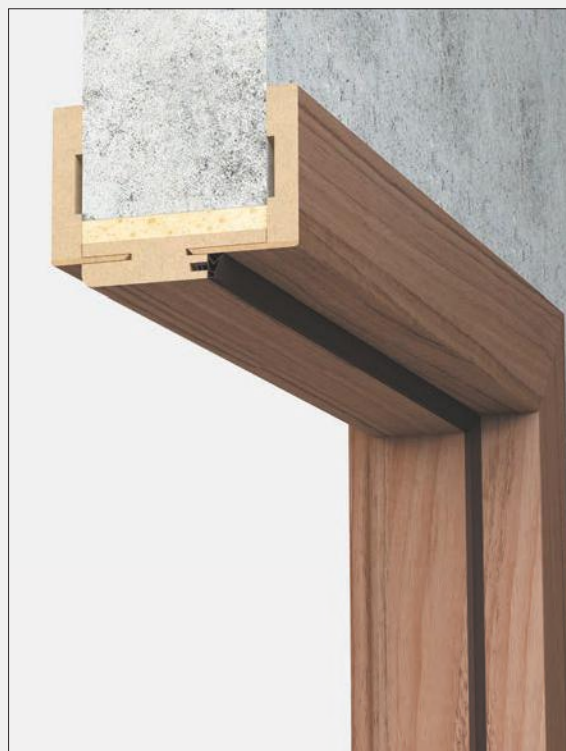

ZAWARTOŚĆ KOMPLETU

Belka główna (element poziomy i dwa pionowe) wraz z szerokim kątownikiem (80 mm) o małych promieniach zaokrąglenia profilu przekroju poprzecznego (R2), uszczelka drzwiowa, zestaw zawiasów, komplet elementów przeznaczonych do zmontowania ościeżnicy wg dołączonej instrukcji. Ościeżnice pakowane są w opakowania kartonowe.