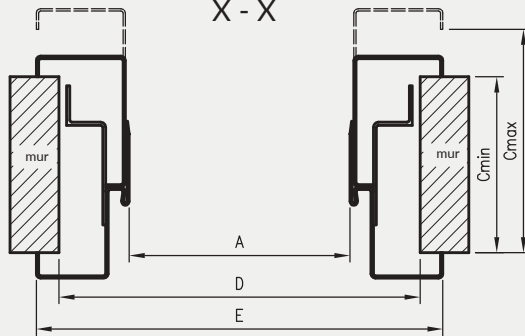

X - X

wymiary dla drzwi jednoskrzydłowych

symbol szer.	A	D	E
„60”	624	714	743
„70”	724	814	843
„80”	824	914	943
„90”	924	1014	1043
„100”	1024	1114	1143

D - szerokość otworu montażowego

wymiary dla drzwi dwuskrzydłowych

symbol szer.	A	D	E
„120”	1271	1361	1390
„130”	1371	1461	1490
„140”	1471	1561	1590
„150”	1571	1661	1690
„160”	1671	1761	1790
„170”	1771	1861	1890
„180”	1871	1961	1990