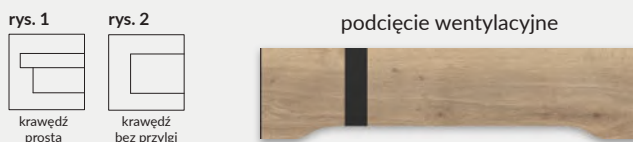

SKRZYDŁO PRZYLGOWE

- » krawędź prosta w kolorze czarnym **rys. 1**
- » dla dekoru dąb halifax naturalny obrzeże w kolorze skrzydła lub czarne
- » 3 zawiasy wkręcane koloru srebrnego
- » zamek zasuwkowy na klucz zwykły, blokadę łazienkową, wkładkę patentową lub zamek oszczędnościowy

SKRZYDŁO BEZPRZYLGOWE ROZWIERNIE (dopłata 76 zł netto)

- » krawędź bez przyłgi w kolorze czarnym **rys. 2**
- » dla dekoru dąb halifax naturalny obrzeże w kolorze skrzydła lub czarne
- » gniazda pod 2 zawiasy wpuszczane Estetic 80 w kolorze stalowym, czarnym lub białym do wyboru (zawiasy stanowią wyposażenie ościeżnicy)
- » zamek magnetyczny na klucz zwykły, blokadę łazienkową, wkładkę patentową lub zamek oszczędnościowy w kolorze stalowym, czarnym lub białym do wyboru

OŚCIEŻNICE

- » do skrzydeł z kolekcji Vetro E w laminatach synchronicznych polecamy ościeżnice w folii czarna mat 2 oraz w laminacie CPL dąb halifax naturalny w układzie wzdłużnym, w drugiej grupie cenowej CPL

OPCJE ZA DOPŁATĄ

- » podcięcie wentylacyjne 28 zł | 34,44 zł
- » skrzydła bezprzylgowe rozwierne 76 zł | 93,48 zł

UWAGA: trzeci zawias Estetic 80 do drzwi bezprzylgowych (dopłata doliczana jest do ceny ościeżnicy) 124 zł | 152,52 zł

SKRZYDŁO PRZESUWNE

- » krawędź bez przyłgi **rys. 2**
- » gniazdo pod zamek hakowy i/lub uchwyty

UWAGA: Skrzydła VETRO E w wersji przesuwnej nie pasują do systemu przesuwnego z kasetą ościeżnicową PA.

UWAGA: Brak możliwości skracania skrzydeł.
VETRO E – spełnia wymogi wentylacyjności dla szer. „80” - „100” z podcięciem wentylacyjnym
Do skrzydeł przylgowych VETRO należy stosować ościeżnice z 3 zawiasami.