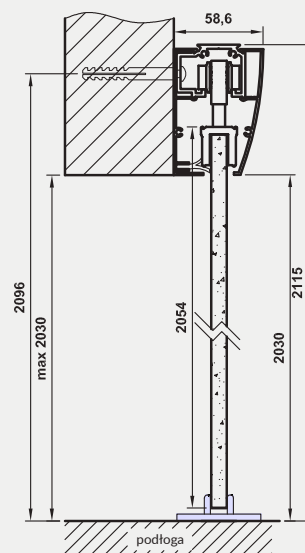

A - A przekrój pionowy systemu Spazio TO