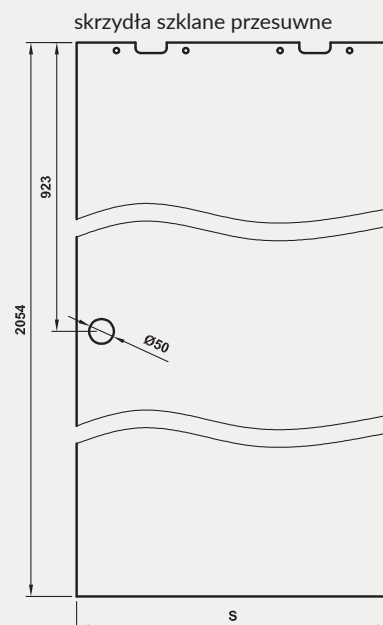

System przesuwny do drzwi szklanych „Spazio” - wykonany z aluminium anodowanego, to kompletne rozwiązanie przeznaczone do obrobionego na gotowo ościeża. W skład kompletu wchodzi szyna jezdna wraz blendą prostą lub owalną oraz elementy przeznaczone do zawieszenia tafli szklanej przesuwnej i ogranicznik dolny.

System Spazio występuje w dwóch wariantach, odróżniających się jedynie kształtem zewnętrznej blendy:

- » Spazio TP - z blendą prostą
- » Spazio TO - z blendą owalną

CENA

» Cena systemu przesuwego do drzwi szklanych 1480 zł netto | 1820,40 zł brutto

Do skompletowania systemu należy dokupić skrzydło szklane z naszej oferty z kolekcji Galla w wariantcie przesuwnej oraz przeznaczony do niego uchwyt okrągły.

OPCJE ZA DOPŁATĄ

» uchwyt muszelnkowy (dwustronny) 193 zł netto | 237,39 zł brutto

UWAGA: Brak możliwości wykonania opcji wentylacyjnych.

Ceny skrzydeł szklanych GALLA na stronie 133