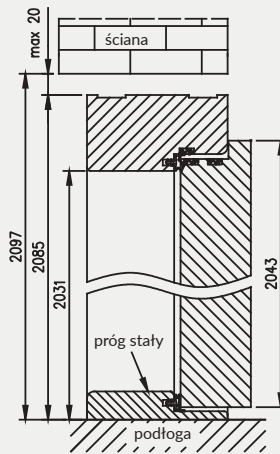

Szer.	A	C	D
"80"	802	910	934
"90"	902	1010	1034
"90E"	917	1025	1049
"100"	1002	1110	1134
"110"	1102	1210	1234

D - szerokość otworu montażowego

Ościeżnica drewniana do drzwi Athos z progiem stałym

Ościeżnica drewniana do drzwi Athos z uszczelką opadającą*