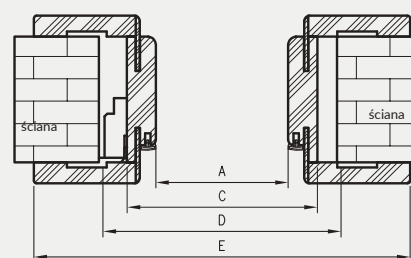

Przekrój poziomy OR