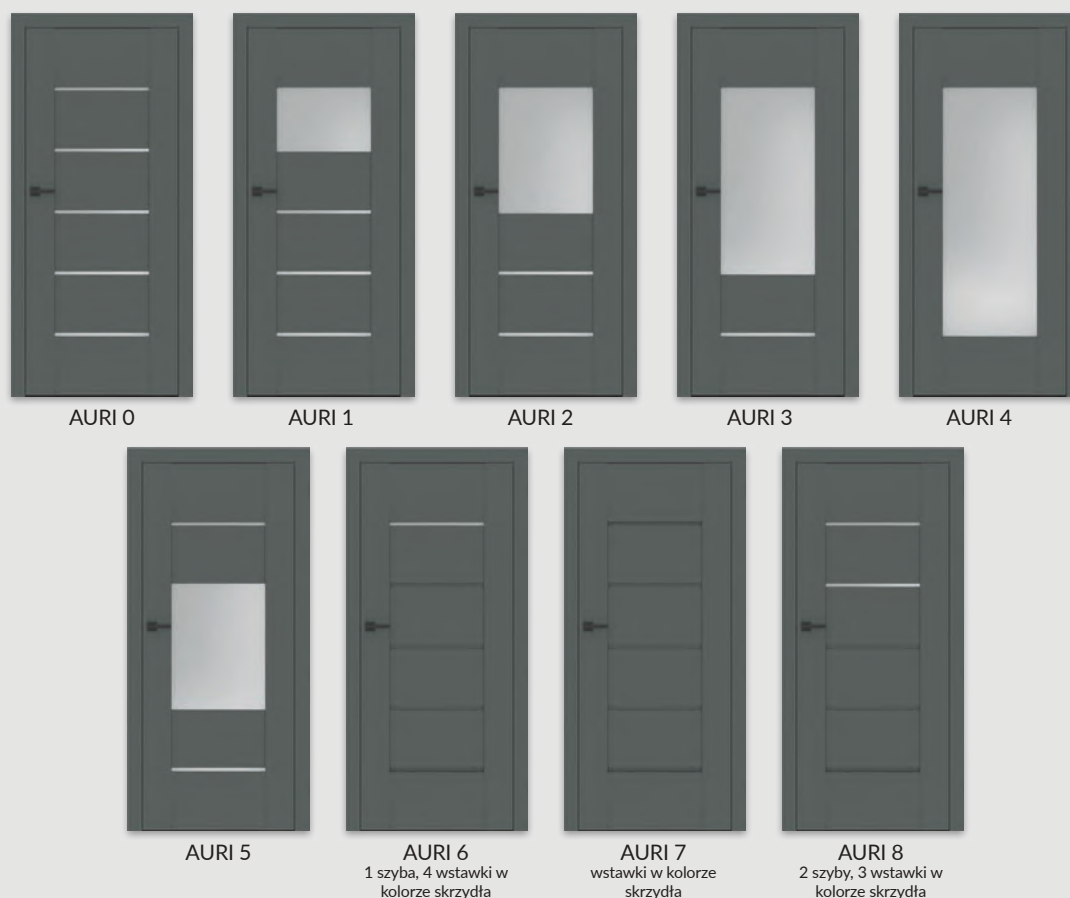

SKRZYDŁO PRZYLGOWE

- » krawędź prosta **rys. 1**
- » 3 zawiasy wkręcane koloru srebrnego
- » zamek zasuwkowy na klucz zwykły, blokadę łazienkową, wkładkę patentową lub zamek oszczędnościowy

SKRZYDŁO BEZPRZYLGOWE ROZWIERNE (dopłata 76 zł netto)

- » krawędź bez przylgi **rys. 2**
- » gniazda pod 2 zawiasy wpuszczane Estetic 80 (zawiasy stanowią wyposażenie ościeżnicy)
- » zamek magnetyczny na klucz zwykły, blokadę łazienkową, wkładkę patentową lub zamek oszczędnościowy

SKRZYDŁO PRZESUWNE

- » krawędź bez przylgi **rys. 2**
- » gniazdo pod zamek hakowy i/lub uchwyty

UWAGA: Możliwość wykonania dostawek przylgowych „40”.
Do skrzydeł przylgowych AURI należy stosować ościeżnice z 3 zawiasami.

OPCJE ZA DOPŁATĄ

» tuleje wentylacyjne tworzywowe	1 szt. 6 zł |	7,38 zł
» skrzydła bezprzylgowe rozwierne	76 zł |	93,48 zł
» skrzydła „90° i „100°	26 zł |	31,98 zł
» podcięcie wentylacyjne	28 zł |	34,44 zł
» skrót rekuperacyjny -15 mm	28 zł |	34,44 zł
» listwa przymykowa drzwi dwuskrzydłowych bezprzylgowych	26 zł |	31,98 zł
» szyba czarna VSG 22.1 zespolona bezpieczna		
AURI 0	77 zł |	94,71 zł
AURI 1	172 zł |	211,56 zł
AURI 2, 5	270 zł |	332,10 zł
AURI 3	367 zł |	451,41 zł
AURI 4	465 zł |	571,95 zł
AURI 6	15 zł |	18,45 zł
AURI 8	31 zł |	38,13 zł
» drzwi dwuskrzydłowe		cena skrzydła x2
» UWAGA: trzeci zawias Estetic 80 do drzwi bezprzylgowych (dopłata doliczana jest do ceny ościeżnicy)	124 zł |	152,52 zł