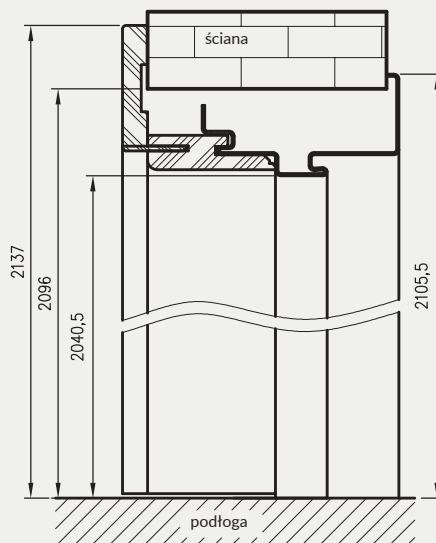

Y - Y Przekrój pionowy OSHB