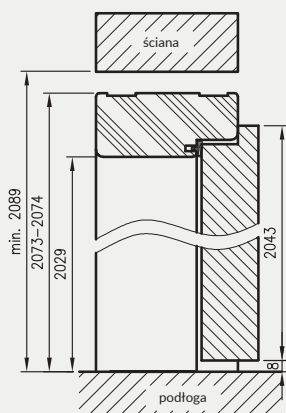

Przekrój pionowy OP do drzwi przylgowych