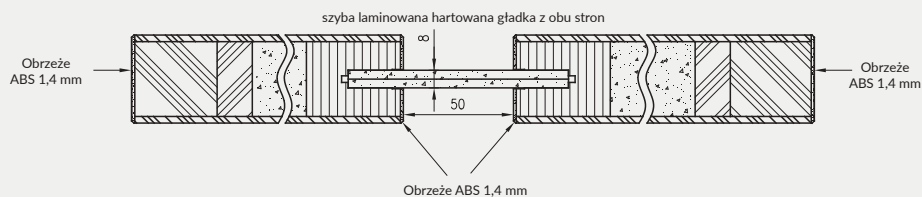

Cena skrzydła nie obejmuje ceny ościeżnicy i klamki

MODEL

VETRO E szyba DECORMAT laminowana

VETRO E szyba czarna laminowana

Dekor

1048 zł netto | 1289,04 zł brutto

1261 zł netto | 1551,03 zł brutto

W STANDARDZIE