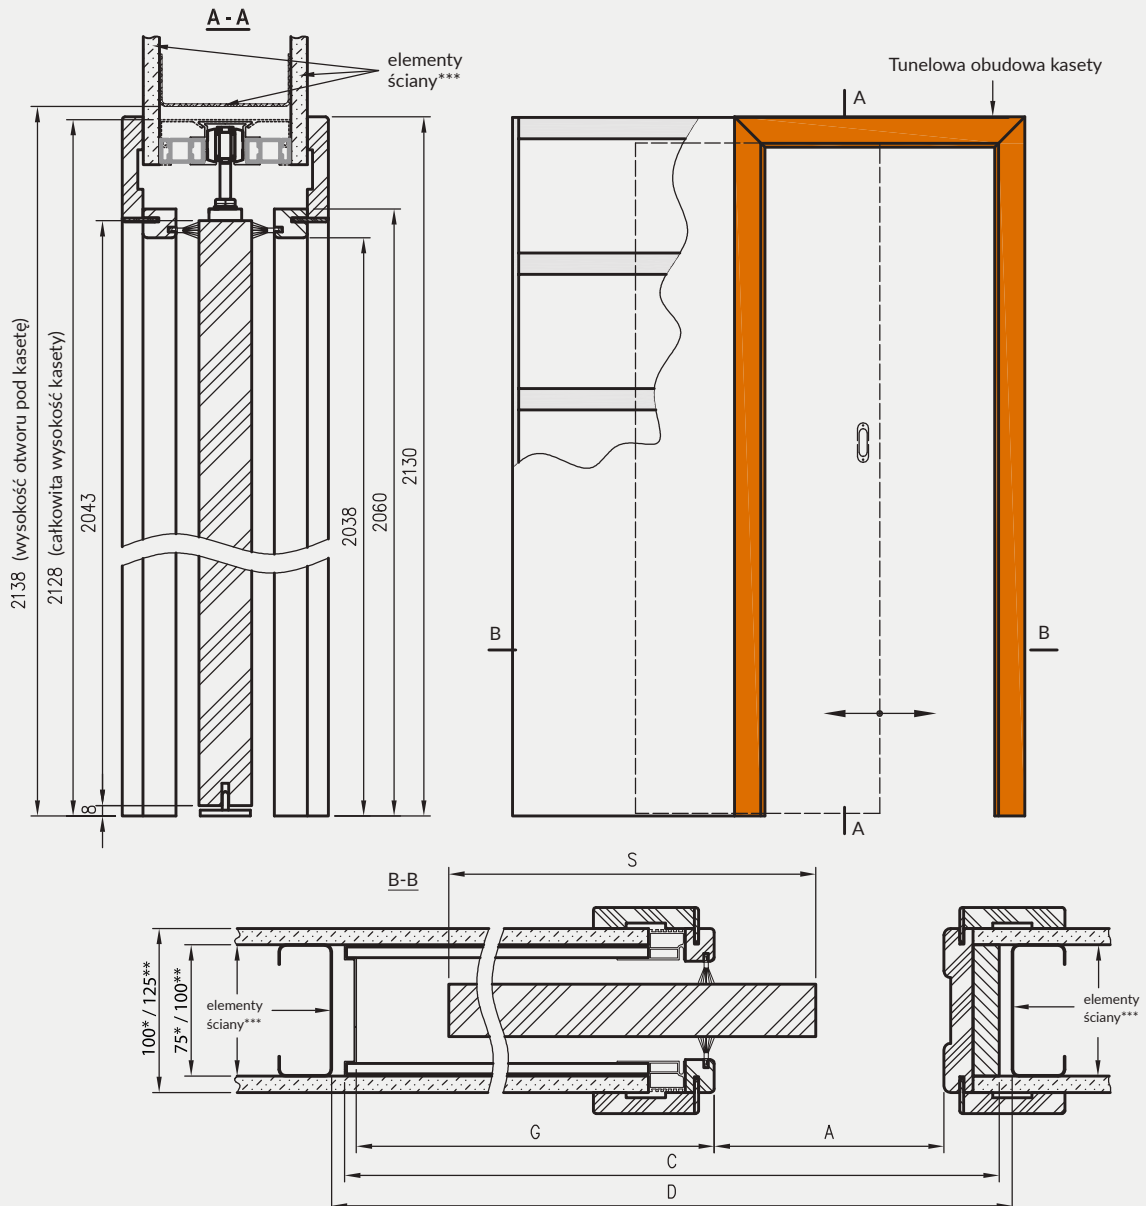

KASETA OŚCIEŻNICOWA PA

SKRZYDŁA DRZWIOWE PRZESUWNE
wewnętrzne wewnątrzlokowe

KASETA OŚCIEŻNICOWA PA

Montaż systemu zakłada osadzenie kasety w konstrukcji profili służących do budowy ściany G-K (lub innej konstrukcji) o grubości:

- » 100 mm dla kasety ościeżnicowej PA 100 mm
- » 125 mm dla kasety ościeżnicowej PA 125 mm

Następnie zabudowanie szerokich płaszczyzn płytami G-K o grubości 12,5 mm (płyty G-K należy dokupić) i wykończenie tych płaszczyzn oraz instalację Tunelowej Obudowy Kasety.

UWAGA: Do kaset PA 100 mm i 125 mm nie pasują skrzydła VETRO A, VETRO D, a także VETRO B o szerokości „70”.

Dodatkowo do kaset PA 100 mm nie można zastosować skrzydeł z zamkami oraz skrzydeł płytowych z przeszkleniami lub płycinami

W SKŁAD ZESTAWU WCHODZI:

- » elementy kasety wykonane z elementów aluminiowych oraz akcesoria pozwalające na jej zmontowanie
- » elementy pozwalające na dekoracyjną zabudowę powstałego ościeża – tzw. Tunelowa Obudowa Kasety z kątownikami szerokości 80 mm

Szerokość	A	S	C	D	G	
60	600	644	1310	1330	656	* wymiary dotyczą kasety PA 100mm
70	700	744	1510	1530	756	** wymiary dotyczą kasety PA 125mm
80	800	844	1710	1730	856	*** elementy ściany nie są składnikami produktu
90	900	944	1910	1930	956	
100	1000	1044	2110	2130	1056	

C - całkowita szerokość kasety
D - szerokość otworu pod kasetę
G - głębokość gotowej kasety