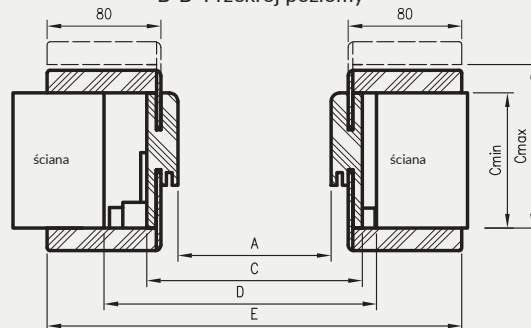

B-B Przekrój poziomy

D - wymagana szerokość otworu w murze

do drzwi jednoskrzydłowych

	A	C	D	E
60	627	671	700	811
70	727	771	800	911
80	827	871	900	1011
90	927	971	1000	1111
100	1027	1071	1100	1211

* Uwaga - ościeżnica 075-095 ma płytki wpust pod kątownik ruchomy, dla grubości muru 75-89 mm konieczne będzie samodzielne skrócenie kątownika ruchomego.

** - trzeci zawias, opcja za dopłatą