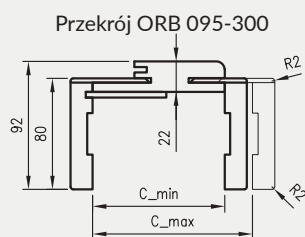

OŚCIEŻNICE REGULOWANE

BEZPRZYLGOWE Z KĄTOWNIKIEM T80 LUB T63

wymagana wysokość otworu w murze 2079 mm

ORB łączenie pod kątem 45°