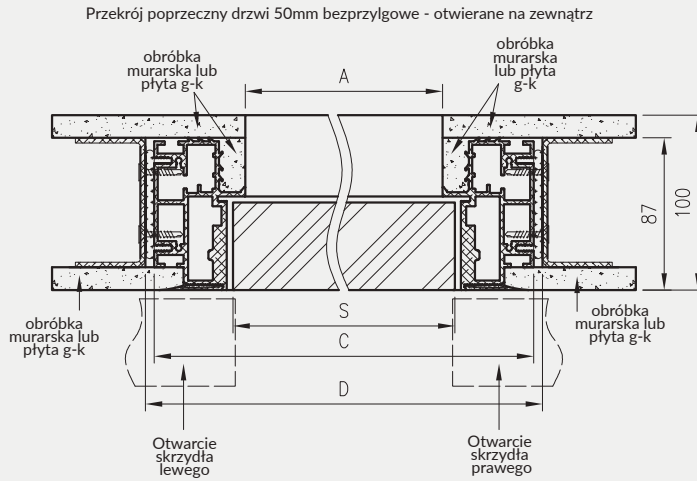

Dopłata za trzeci zawias Estetic 80 124 zł | 152,52 zł

BEZPRZYLGOWE - OTWIERANE NA ZEWNĄTRZ W NORMIE 2043, 2240

Przekrój pionowy drzwi 50mm bezprzylgowe - otwierane na zewnątrz

Wymiary szerokości drzwi Profi