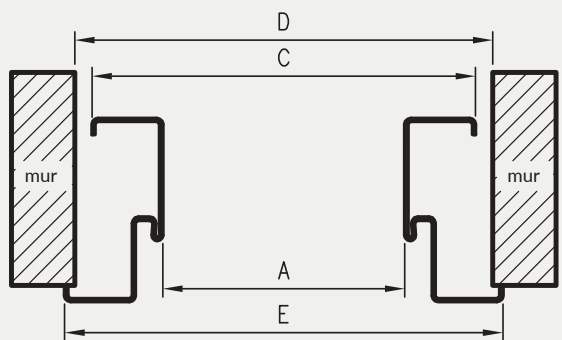

D - szerokość otworu montażowego

OSS OLIMP EI30 dla drzwi jednoskrzydłowych

symbol szer.	A	C	D	E
"80"	802	872	889	899
"90"	902	972	989	999
"90E"	917	987	1004	1014
"100"	1002	1072	1089	1099
"110"	1102	1172	1189	1199

OSS OLIMP EI30 dla drzwi dwuskrzydłowych

symbol szer.	A	C	D	E
"160"	1637	1707	1724	1734
"170"	1737	1807	1824	1834
"180"	1837	1907	1924	1934
"190"	1937	2007	2024	2034
"200"	2037	2107	2124	2134
"210"	2137	2207	2224	2234
"220"	2237	2307	2324	2334

Wymiary szerokości OSS

symbol szer.	A	C	D	E	OSS STAND	OSS SZKLANE	OSS ENTER	OSS SOLID	OSS SOLID RC2	OSS ATHOS	OSS FORCA
"60"	600	670	687	697	•	•					
"70"	700	770	787	797	•	•	•				
"80"	800	870	887	897	•	•	•	•	•	•	•
"90"	900	970	987	997	•	•	•	•	•	•	•
"90E" ****	904	974	991	1001	•		•	•	•		•
"90E" ****	915	985	1002	1012						•	•
"100"	1000	1070	1087	1097	•		•	•	•	•	•
"110"	1100	1170	1187	1197	•		•			•	•

**** - wymiar inwestycyjny "90E" odmienny dla drzwi technicznych i pozostałych

Ceny ościeżnic

rodzaj ościeżnicy	cena netto	cena brutto	Dopłata za wzmocnienie pod samozamykacz
OSSB STAND *** szer. „60” - „100” szer. „120” - „180”	848 zł | 1185 zł	1043,04 zł | 1457,55 zł	+34 zł netto / 41,82 zł brutto
OSS STAND szer. „60” - „110” szer. „100d” - „200” *	481 zł | 642 zł	591,63 zł | 789,66 zł	
OSS SZKLANE szer. „60” - „90”	481 zł	591,63 zł	
OSS ENTER OSS SOLID	481 zł	591,63 zł	
OSS SOLID RC2	597 zł	734,31 zł	
OSS ATHOS	774 zł	952,02 zł	w standardzie / brak dopłaty
OSS FORCA	790 zł	971,70 zł	
OSS FORCA B**	733 zł	901,59 zł	

Wymiary OSS STAND dla drzwi dwuskrzydłowych

symbol szer.	A	C	D	E
"100d"	1032	1102	1119	1129
"110d"	1132	1202	1219	1129
"120"	1232	1302	1319	1329
"130"	1332	1402	1419	1429
"140"	1432	1502	1519	1529
"150"	1532	1602	1619	1629
"160"	1632	1702	1719	1729
"170"	1732	1802	1819	1829
"180"	1832	1902	1919	1929
"190"	1932	2002	2019	2029
"200"	2032	2102	2119	2129

OSSB Stand dla drzwi jednoskrzydłowych

symbol szer.	A	C	D	E
"60"	624	694	711	721
"70"	724	794	811	821
"80"	824	894	911	921
"90"	924	994	1011	1021
"100"	1024	1094	1111	1121

OSSB Stand dla drzwi dwuskrzydłowych

symbol szer.	A	C	D	E
"120"	1271	1341	1358	1368
"130"	1371	1441	1458	1468
"140"	1471	1541	1558	1568
"150"	1571	1641	1658	1668
"160"	1671	1741	1758	1768
"170"	1771	1841	1858	1868
"180"	1871	1941	1958	1968

Ceny ościeżnic OSS OLIMP EI30

szerokość	cena netto	cena brutto
"80", "90", "90E"	774 zł	952,02 zł
"100", "110"	811 zł	997,53 zł
"160" - "200"	1204 zł	1480,92 zł
"210" - "220"	1331 zł	1637,13 zł

* - ościeżnice OSS STAND do drzwi dwuskrzydłowych szer. „100d” - „200”

** - OSS FORCA B - to wariant OSS FORCA do drzwi Forca B (bez ogniodporności)

*** - ościeżnice OSSB STAND jednoskrzydłowe z 3 zawiasami dopłata 136 zł | 167,28 zł, dla dwuskrzydłowych z 6 zawiasami dopłata 272 zł | 334,56 zł