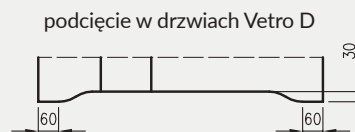

PODCIĘCIA WENTYLACYJNE