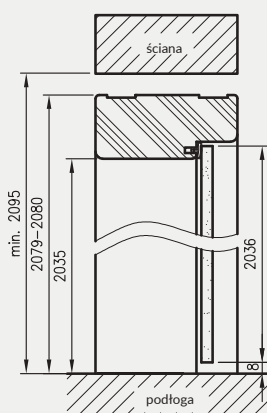

Przekrój pionowy OP do drzwi szklanych

wymagana wysokość otworu w murze 2089 mm (2095 mm dla drzwi szklanych)