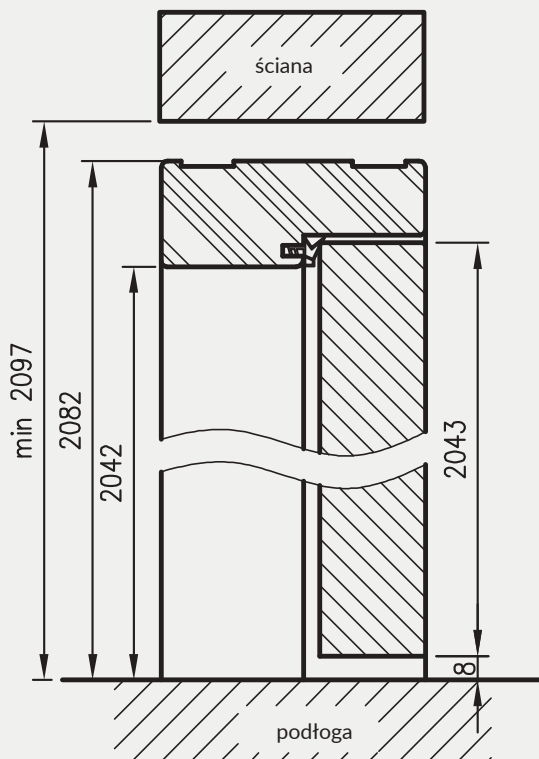

Przekrój pionowy OPB