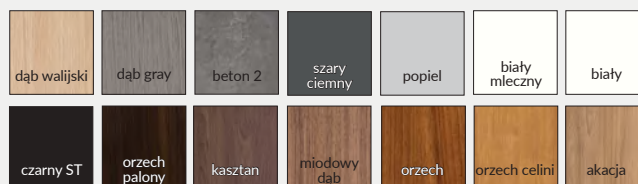

Laminat
CPL

CENA SKRZYDŁA

MODEL	Laminat CPL 0,15-0,20 mm	Laminat CPL 0,7 mm
FORCA B 10	1463 zł netto | 1799,49 zł brutto	1662 zł netto | 2044,26 zł brutto

Szerokość skrzydeł: jednoskrzydłowe „80”- „100”

Informacje techniczne: akcesoria: str. 166, skrzydła drzwiowe: str. 178-186.