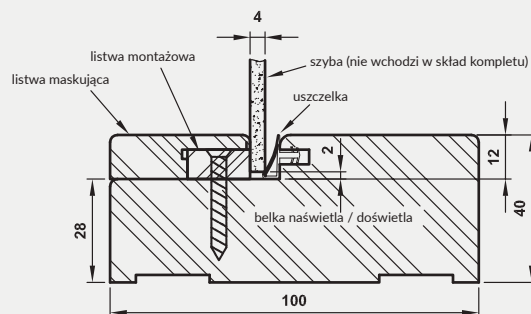

Rys. Przekrój naświetla / doświetla

Tabela wymiarów naświetli / doświetli

asortyment	wysokość całkowita	szerokość całkowita	długość obwodu
doświetle	2073 mm	Z	$2 \cdot 2073 + 2 \cdot Z$
naświetle boczne	N	Z	$2 \cdot N + 2 \cdot Z$
naświetle górne	N	B	$2 \cdot N + 2 \cdot B$