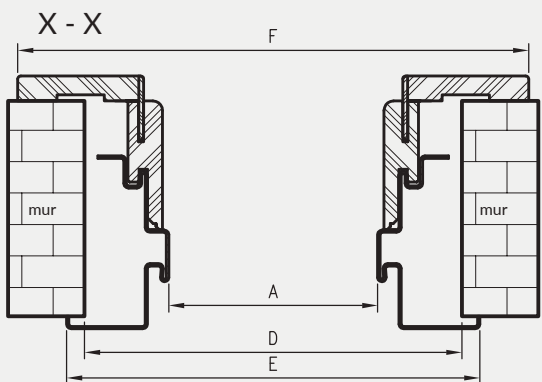

OŚCIEŻNICE STALOWE HYBRYDOWE PRZYLGOWE

PRZYLGOWE

Ościeżnice Stalowe Hybrydowe przylgowe - wymiary