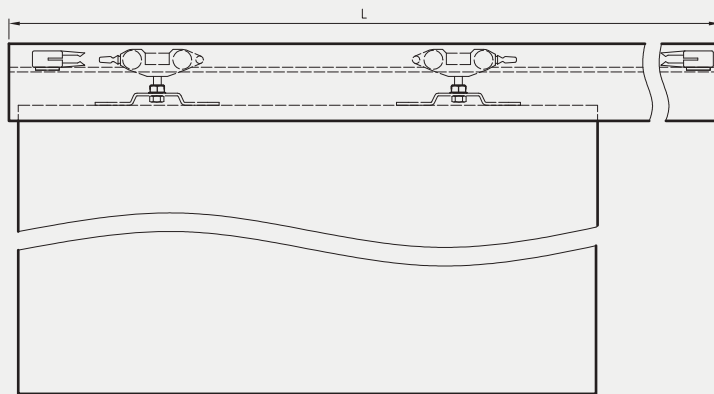

SYSTEM PRZESUWNY NAŚCIENNY SPAZIO CD

SKRZYDŁA DRZWIOWE PRZESUWNE
wewnętrzne wewnątrzlokalowe

SPAZIO CD

System przesuwny naścienny z anodowaną prowadnicą i blendą prostokątną. Przeznaczony do skrzydeł płytowych i ramowych. Jest to rozwiązanie przeznaczone do obrobionego na gotowo ościeża.

Do skompletowania systemu należy dokupić skrzydło przesuwne z naszej szerokiej oferty w wersji z uchwytem. Uchwyty należy dokupić oddzielnie (informacje str. 101).

W SKŁAD ZESTAWU WCHODZI:

- » prowadnica wraz z zaślepkami bocznymi
- » wózki jezdne systemu
- » uchwyty montażowe skrzydła drzwiowego
- » prowadnik dolny
- » zestaw montażowy (śruby, wkręty)

A - szerokość otworu w murze
S - szerokość skrzydła
L - długość prowadnicy

	A	S	L
„60”	600	644	1370
„70”	700	744	1570
„80”	800	844	1770
„90”	900	944	1970
„100”	1000	1044	2170

MODEL

System SPAZIO CD

cena

906 zł netto | 1114,38 zł brutto

Szerokość skrzydeł: jednoskrzydłowe „60”÷„100”.
Informacje techniczne: 178-186, akcesoria: str. 101.