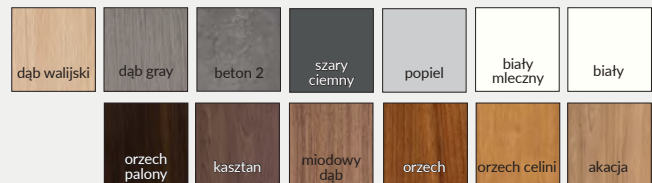

KONSTRUKCJA

Ościeżnica OD ATHOS wykonana jest z klejonego drewna sosnowego, od strony ekspozycyjnej pokryta laminatem CPL O, 15-0,2 mm. Belki ościeżnicy, o stałej szerokości 100mm, docięte są pod kątem 90°. W kanale, wyfrezowanym we wrębie belek, wklejona jest uszczelka pęczniająca o właściwościach przeciwpożarowych.

ZASTOSOWANIE

Ościeżnice OD ATHOS dedykowane są do drzwi Athos, wraz z którymi, zamontowane zgodnie z Krajową Oceną Techniczną nr 2018/0633 stanowią przegrodę o odporności ogniowej EI₁ 30. Ponadto, wyposażone w próg stały spełniają kryteria izolacyjności akustycznej zgodnie z klasą Rw = 37 dB, a w konfiguracji z uszczelką opadającą, bez progu stałego, Rw = 32 dB

ZAWARTOŚĆ KOMPLETU

» Belki główne (nadproże, stojak zaczepowy z zamontowanym zaczepem zamka głównego oraz stojak zawiasowy z otworowaniem pod jarzma i zawiasy trójdzielne oraz zamontowanymi gniazdami bolców antywyważeniowych), uszczelka przylgowa, trzy zawiasy (część środkowa zawiasu trójdzielnego)+ 3 jarzma zawiasowe, komplet elementów przeznaczonych do zmontowania ościeżnicy według dołączonej instrukcji.

Ościeżnice pakowane są w opakowania kartonowe.

Asortyment ościeżnic drewnianych:

- » OD ATHOS - do drzwi Athos z progiem stałym
- » OD ATHOS UO - do drzwi Athos z uszczelką opadającą

Wymiary OD do drzwi Athos

Szer.	A	C	D
"80"	802	910	934
"90"	902	1010	1034
"90E"	917	1025	1049
"100"	1002	1110	1134
"110"	1102	1210	1234

D - szerokość otworu montażowego

Ościeżnica drewniana do drzwi Athos z uszczelką opadającą*

laminat
CPL

CENA OD ATHOS

MODEL

Laminat CPL 0,15-0,20 mm

OD ATHOS

759 zł netto | 933,57 zł brutto