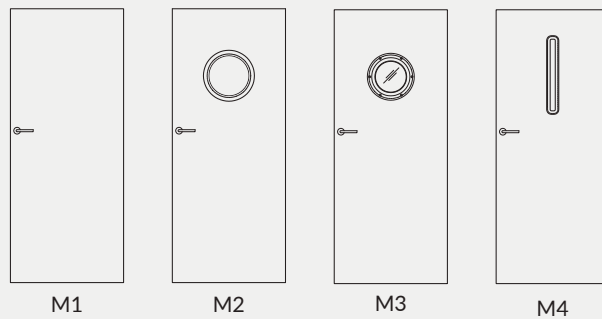

Opcje modelowe do wyboru z możliwością zastosowania wzorów grafik W1 - W4:

- M1 - pełne skrzydło, brak szklenia
- M2 - bulaj MDF w folii czarna mat
- M3 - bulaj metalowy w kolorze czarnym lub stalowym (szyba matowa lub przezroczysta)
- M4 - ramka MDF w folii czarna mat

Cena skrzydła nie obejmuje ceny ościeżnicy i klamki

WZÓR	M1	M2, M4	M3
WOOD	963 zł | 1184,49 zł	1180 zł | 1451,40 zł	1520 zł | 1869,60 zł