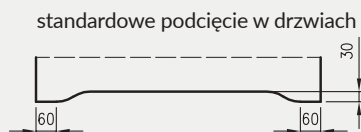

PODCIĘCIA WENTYLACYJNE