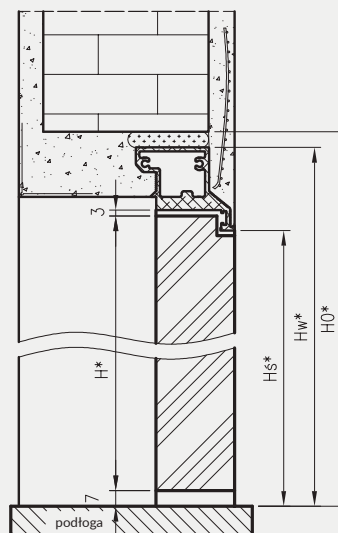

Przekrój pionowy dla drzwi Sara Eco 2 z odwróconą przylgą - otwierane do wewnątrz

Wymiary wysokości drzwi przylgowych