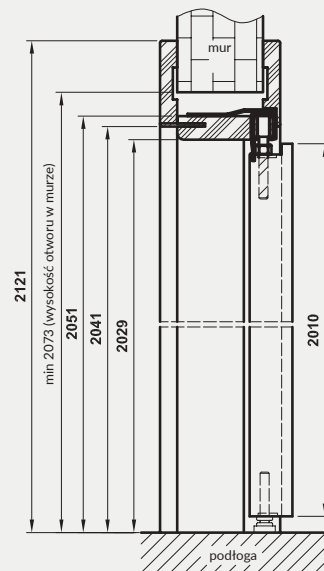

Dekor DRE-Cell i 3D

Cmin	Cmax	netto	brutto
95	115	552 zł	678,96 zł
120	140	569 zł	699,87 zł
140	160	584 zł	718,32 zł
160	180	598 zł	735,54 zł
180	200	615 zł	756,45 zł
200	220	631 zł	776,13 zł
220	240	650 zł	799,50 zł
240	260	662 zł	814,26 zł
260	280	678 zł	833,94 zł
280	300	692 zł	851,16 zł

***dekor tylko w usłojeniu poziomym

Przekrój pionowy