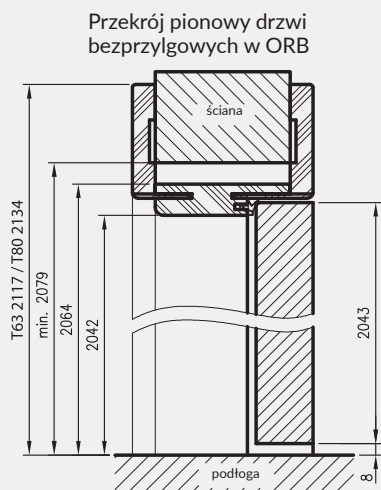

OŚCIEŻNICE REGULOWANE

BEZPRZYLGOWE Z KĄTOWNIKIEM T80 LUB T63

wymagana wysokość otworu w murze 2079 mm

ORB łączenie pod kątem 45°

ORB łączenie pod kątem 90°**
kątownik T80

** łączenie pod kątem 90° dostępne w kolorze biała mat, czarna mat 2, biały malowany akrylowy UV, sosna biała, dąb piaskowy, dąb polski 3D, biały lakier, czarny lakier i dekory z kolekcji LUX i WOOD

Przekrój poziomy ORB