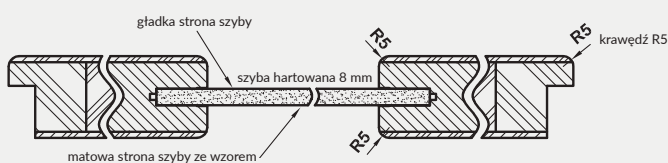

Przekrój poziomy drzwi VETRO A5, A10-A11

Cena skrzydła nie obejmuje ceny ościeżnicy i klamki

MODEL

VETRO A1-A5, A10-A15

Dekor DRE-Cell i Dekor 3D

998 zł netto | 1227,54 zł brutto