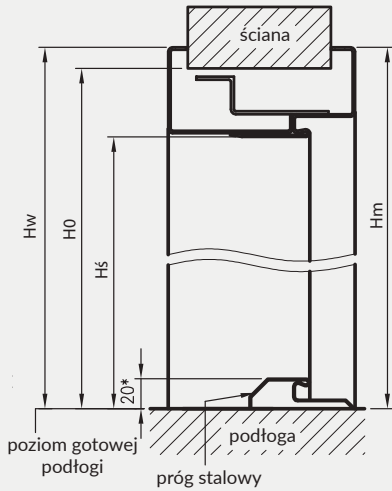

OŚCIEŻNICE STALOWE REGULOWANE PRZYLGOWE

Ościeżnice Stalowe Regulowane przylgowe - wymiary

* - przy zastosowaniu progu stalowego - faktyczna wysokość w świetle przejścia zmniejszy się o 20mm od podanej

D - szerokość otworu w murze