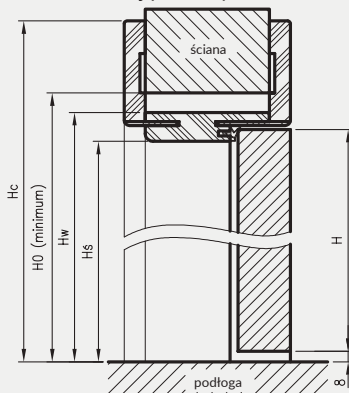

do drzwi dwuskrzydłowych

	A	C	D	E
120	1274	1318	1350	1458
130	1374	1418	1450	1558
140	1474	1518	1550	1658
150	1574	1618	1650	1758
160	1674	1718	1750	1858
170	1774	1818	1850	1958
180	1874	1918	1950	2058

do drzwi jednoskrzydłowych

	A	C	D	E
60	627	671	700	811
70	727	771	800	911
80	827	871	900	1011
90	927	971	1000	1111
100	1027	1071	1100	1211

* **UWAGA:** ościeżnica 075-095 ma odmienny przekrój, dla grubości muru 75-89 mm konieczne będzie samodzielne skrócenie pióra kątownika ruchomego

D - wymagana szerokość otworu w murze

Dekor czarny ST dostępny jedynie z kątownikiem T80

CENY OŚCIEŻNIC REGULOWANYCH BEZPRZYLGOWYCH O ZMIENNYCH WYSOKOŚCIACH

Grubość muru			P GUL		GRUPA 1 P GFL				
	Cmin	Cmax	wysokość skrzydła 1983 i 2043		wysokość skrzydła 2110 i 2240		wysokość skrzydła 1983 i 2043		
			netto	brutto	netto	brutto	netto	brutto	
75	95	810 zł	996,30 zł	885 zł	1088,55 zł	828 zł	1018,44 zł	900 zł	1107,00 zł
95	115	825 zł	1014,75 zł	901 zł	1108,23 zł	847 zł	1041,81 zł	922 zł	1134,06 zł
120	140	836 zł	1028,28 zł	918 zł	1129,14 zł	860 zł	1057,80 zł	937 zł	1152,51 zł
140	160	852 zł	1047,96 zł	935 zł	1150,05 zł	877 zł	1078,71 zł	958 zł	1178,34 zł
160	180	865 zł	1063,95 zł	950 zł	1168,50 zł	889 zł	1093,47 zł	976 zł	1200,48 zł
180	200	882 zł	1084,86 zł	970 zł	1193,10 zł	907 zł	1115,61 zł	993 zł	1221,39 zł
200	220	895 zł	1100,85 zł	987 zł	1214,01 zł	922 zł	1134,06 zł	1015 zł	1248,45 zł
220	240	908 zł	1116,84 zł	1003 zł	1233,69 zł	935 zł	1150,05 zł	1027 zł	1263,21 zł
240	260	922 zł	1134,06 zł	1020 zł	1254,60 zł	949 zł	1167,27 zł	1045 zł	1285,35 zł
260	280	935 zł	1150,05 zł	1035 zł	1273,05 zł	964 zł	1185,72 zł	1064 zł	1308,72 zł
280	300	949 zł	1167,27 zł	1055 zł	1297,65 zł	980 zł	1205,40 zł	1083 zł	1332,09 zł
300	320	964 zł	1185,72 zł	1067 zł	1312,41 zł	991 zł	1218,93 zł	1098 zł	1350,54 zł

Ceny zawierają 2 zawiasy z płytkami mocującymi.

Cena ościeżnicy do drzwi dwuskrzydłowych: +50% (w przypadku użycia 3 zawiasów dopłata dodatkowa

» Dopłata za trzeci zawias Estetic 80

» Dopłata za wzmocnienie pod samozamykacz dotyczy ościeżnic z kątem łączenia 45°

249 zł | 306,27 zł

124 zł | 152,52 zł

41 zł | 50,43 zł