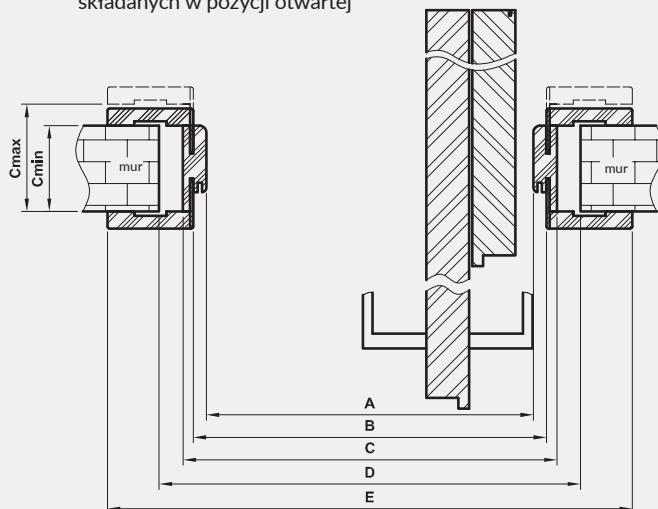

S	A	B	C	D	E
„80”	844	806	830	850	880	990
„90”	944	906	930	950	980	1090
„100”	1044	1006	1030	1050	1080	1190

D - wymagana szerokość otworu w murze

UWAGA: Brak możliwości skracania drzwi.

Przekrój poprzeczny drzwi składanych w pozycji otwartej*