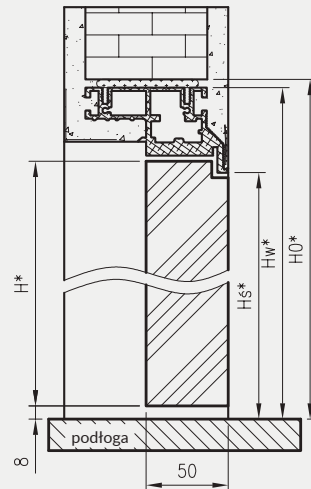

Przekrój pionowy drzwi 50mm z odwróconą przylgą - otwierane do wewnątrz