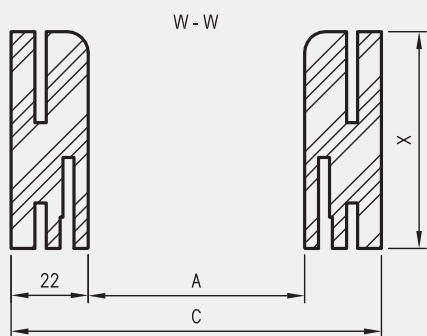

PANELE POSZERZAJĄCE

ZASTOSOWANIE

Panel poszerzający to składowa ozdobnej zabudowy przejścia w murze lub powiększenie możliwości instalowania ościeżnic przy grubych ścianach powyżej 320 mm. Panel jest poszerzeniem środkowych części ościeżnic regulowanych i tuneli regulowanych. Znajduje zastosowanie przy użyciu kątowników regulowanych, z wcześniej zamówionych ościeżnic lub tuneli z kątem łączenia 45°.

Panele poszerzające o zmiennych wysokościach występują tylko w grupie oklein Cell i CPL.

ZAWARTOŚĆ KOMPLETU

- » dwie belki pionowe
- » belka pozioma
- » trzy pióra łączące
- » akcesoria do łączenia belek

warianty szerokości przekroju panela

X	062	082	107	127	147	167	187	207	227	247	267	287