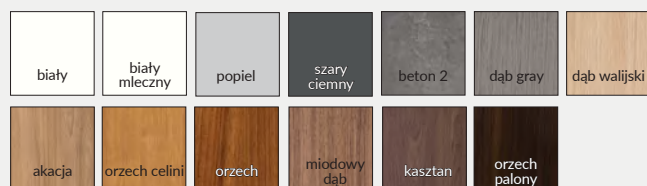

Laminat CPL 0,15-0,20 mm								
MODEL	EI30				EI60			
	szerokość „80” - „90”		szerokość „100” - „110”		szerokość „80” - „90”		szerokość „100” - „110”	
	netto	brutto	netto	brutto	netto	brutto	netto	brutto
OLIMP 10	1435 zł	1765,05 zł	1843 zł	2266,89 zł	1793 zł	2205,39 zł	2481 zł	3051,63 zł
OLIMP 20	2665 zł	3277,95 zł	3301 zł	4060,23 zł	3100 zł	3813,00 zł	4007 zł	4928,61 zł
OLIMP 30	3246 zł	3992,58 zł	4044 zł	4974,12 zł	3971 zł	4884,33 zł	5038 zł	6196,74 zł
OLIMP 40	3100 zł	3813,00 zł	3521 zł	4330,83 zł	3826 zł	4705,98 zł	4531 zł	5573,13 zł

laminat CPL gr. 0,7 mm								
MODEL	EI30				EI60			
	szerokość „80” - „90”		szerokość „100”		szerokość „80” - „90”		szerokość „100”	
	netto	brutto	netto	brutto	netto	brutto	netto	brutto
OLIMP 10	1635 zł	2011,05 zł	2042 zł	2511,66 zł	1993 zł	2451,39 zł	2681 zł	3297,63 zł