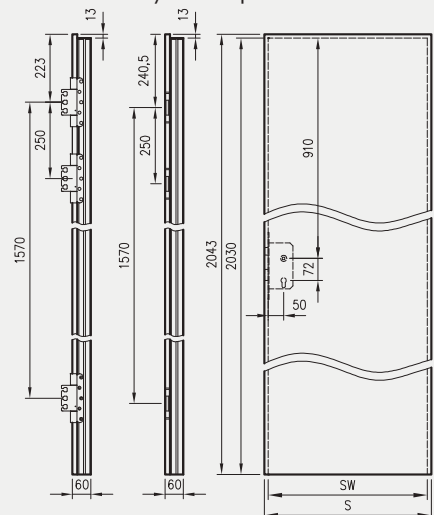

Skrzydła Olimp EI60**

** Olimp EI60 dwa warianty zawiasów (w zależności od szerokości drzwi)