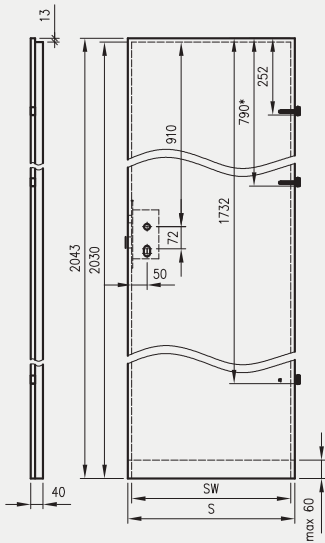

Skrzydła bezprzylgowe rozwiernie

INFORMACJE TECHNICZNE

WYMIARY SKRZYDEŁ I ROZMIESZCZENIE ZAWIASÓW

Skrzydła przylgowe