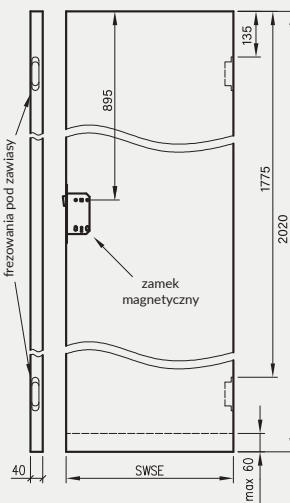

INFORMACJE TECHNICZNE

WYMIARY SKRZYDEŁ I ROZMIESZCZENIE ZAWIASÓW

* jeżeli występuje 3 zawias

- kaset ościeżnicowych PA
- systemów SPAZIO CD
- systemów naściennych

A - frezowania prowadzące

A - profil prowadzący w VETRO A, B, D

* jeśli występuje

Uwaga: zamki magnetyczne w dwóch wariantach rozstawu: 85mm na wkładkę patentową lub 90 mm na klucz zwykły oraz WC

** Olimp EI60 dwa warianty zawiasów (w zależności od szerokości drzwi)