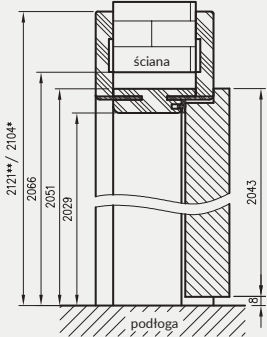

Przekrój pionowy drzwi przylgowych z OR