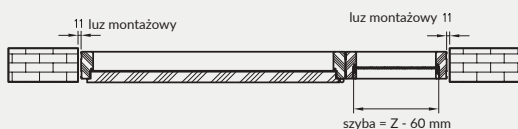

NAŚWIETLA / DOŚWIETLA

Naświetla / doświetla to nieotwieralne, przeszklone przegrody pomiędzy pomieszczeniami, które mogą stanowić niezależną konstrukcję lub uzupełnienie drzwi wewnętrzzłokalowych (oprócz drzwi szklanych) z ościeżnicą prostą. Naświetla / doświetla są produkowane i dostarczane w postaci kompletu elementów przeznaczonych do montażu. Komplet zawiera:

- » dwie pionowe i dwie poziome belki główne
- » komplet listew maskujących i montażowych
- » komplet uszczelek
- » łączniki belek głównych

Naświetla / doświetla stosowane są w drzwiach wewnętrzzłokalowych z ościeżnicą stałą w dekorach DRE-Cell, folii 3D, laminacie CPL gr. 0,15-0,20 mm oraz malowane.

UWAGA: Oferowany produkt nie zawiera szyby, należy ją samodzielnie dokupić. Zalecamy stosowanie szyby hartowanej o grubości 4 mm. Montaż naświetli / doświetli należy wykonywać po zakończeniu „mokrych” prac budowlanych.