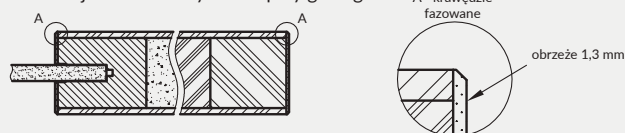

Przekrój ramiaka skrzydła bezprzylgowego