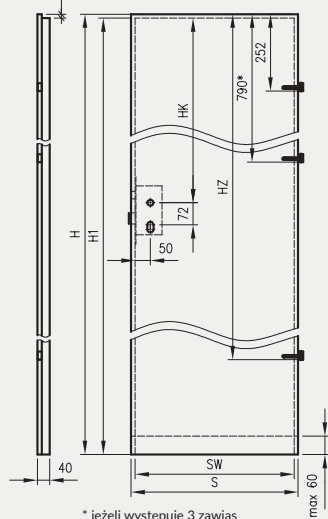

Skrzydła bezprzylgowe rozwiernie Standard 10, Modern, Plus

Skrzydła przylgowe: Standard 10, Modern, Plus