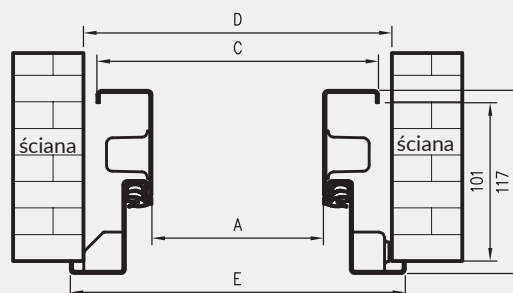

Przekrój poprzeczny ościeżnicy w murze

D - szerokość otworu montażowego