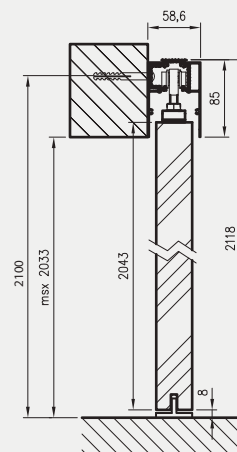

przekrój pionowy

A - szerokość otworu w murze
S - szerokość skrzydła
L - długość prowadnicy

	A	S	L
„60”	600	644	1370
„70”	700	744	1570
„80”	800	844	1770
„90”	900	944	1970
„100”	1000	1044	2170