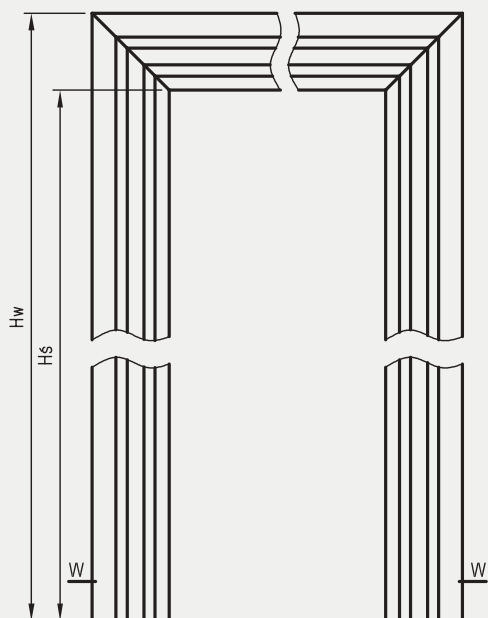

PANELE POSZERZAJĄCE

ZASTOSOWANIE

Panel poszerzający to składowa ozdobnej zabudowy przejścia w murze lub powiększenie możliwości instalowania ościeżnic przy grubych ścianach powyżej 320 mm. Panel jest poszerzeniem środkowych części ościeżnic regulowanych i tuneli regulowanych. Znajduje zastosowanie przy użyciu kątowników regulowanych, z wcześniej zamówionych ościeżnic lub tuneli z kątem łączenia 45°.

Panele poszerzające o zmiennych wysokościach występują tylko w grupie oklein Cell i CPL.

ZAWARTOŚĆ KOMPLETU

- » dwie belki pionowe
- » belka pozioma
- » trzy pióra łączące
- » akcesoria do łączenia belek

warianty szerokości przekroju panela

X	062	082	107	127	147	167	187	207	227	247	267	287