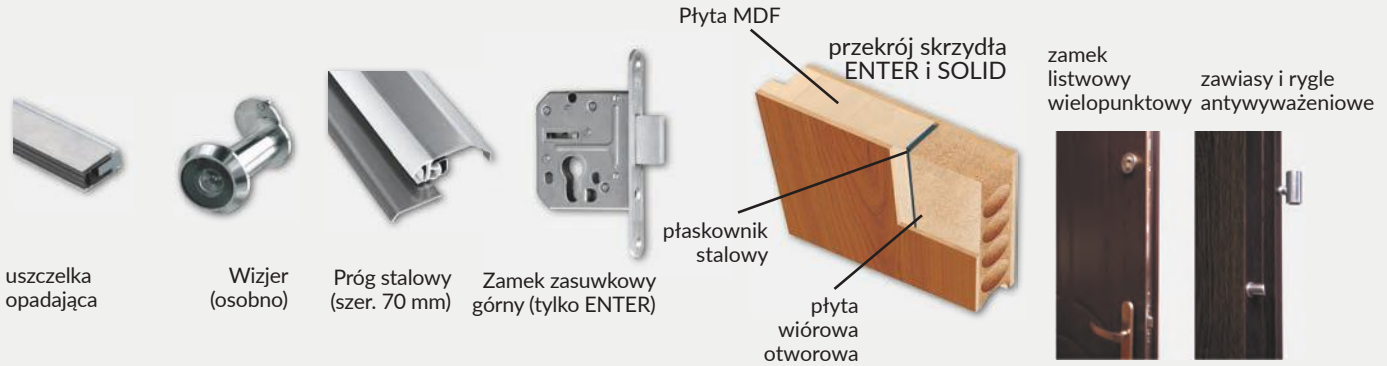

UWAGA: Modele ENTER 21-23 i SOLID 21-23 - skrzydła w laminatach CPL w standardzie z krawędzią z promieniem R 2,5 mm.

** W modelach 21-23 wykonane są wstawki o szerokości 8 mm umiejscowione w jednej płaszczyźnie z powierzchnią drzwi z obu stron