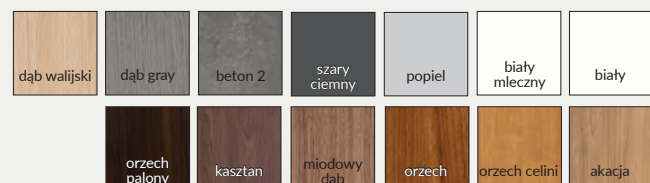

OD OLIMP EI60 do drzwi dwuskrzydłowych

	A	C	D
160	1640	1748	1772
170	1740	1848	1872
180	1840	1948	1972
200	2040	2148	2172