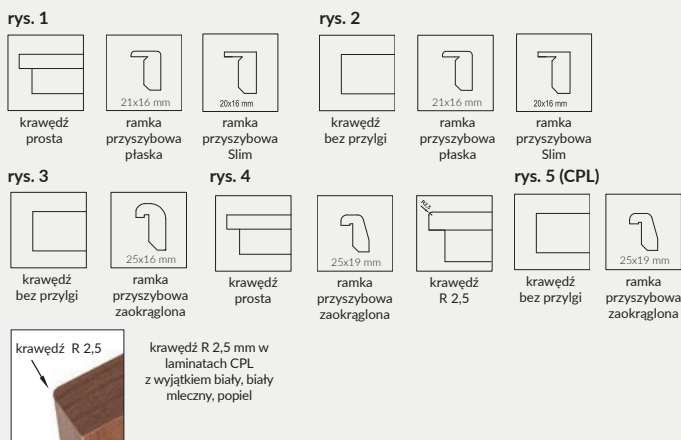

- » krawędź bez przylgi, ramka przyszybowa płaska **rys. 2** w dekorze skrzydła lub czarna Slim
- » gniazda pod 2 zawiasy wpuszczane Estetic 80 (zawiasy stanowią wyposażenie ościeżnicy)
- » zamek magnetyczny na klucz zwykły, blokadę łazienkową, wkładkę patentową lub zamek oszczędnościowy
- » krawędź bez przylgi, ramka przyszybowa zaokrąglona (w laminacie CPL) **rys. 5**

SKRZYDŁO PRZESUWNE

- » krawędź bez przylgi oraz do wyboru: ramka przyszybowa płaska w dekorze skrzydła lub czarna Slim, **rys. 2** lub ramka przyszybowa zaokrąglona **rys. 3**
- » gniazdo pod zamek hakowy i/lub uchwyty
- » krawędź bez przylgi, ramka przyszybowa zaokrąglona (w laminacie CPL) **rys. 5**

OPCJE ZA DOPŁATĄ

- » szyba dekoracyjna MAT DRE, DECORMAT BRAZ, DECORMAT GRAFIT (dotyczy skrzydła)
  DECO 10, 20, 30 28 zł | **34,44 zł**
- » szyba mleczna VSG 22.1 zespolona bezpieczna
  DECO 10, 20, 30 82 zł | **100,86 zł**
- » wypełnienie płyta wiórowa otworowa 115 zł | **141,45 zł**
- » skrzydła bezprzylgowe rozwiernie 76 zł | **93,48 zł**
- » skrzydła „90° i „100” 26 zł | **31,98 zł**
- » podcięcie wentylacyjne 28 zł | **34,44 zł**
- » skrót rekuperacyjny -15 mm 28 zł | **34,44 zł**
- » kratka wentylacyjna tworzywowa 27 zł | **33,21 zł**
- » kratka wentylacyjna aluminiowa 112 zł | **137,76 zł**
- » listwa przymykowa drzwi dwuskrzydłowych bezprzylgowych 26 zł | **31,98 zł**
- » drzwi dwuskrzydłowe cena skrzydła x 2
- » **UWAGA:** trzeci zawias Estetic 80 do drzwi bezprzylgowych (dopłata doliczana jest do ceny ościeżnicy) 124 zł | **152,52 zł**