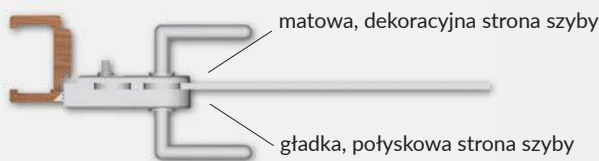

WYMIARY SKRZYDEŁ I ROZMIESZCZENIE OKUĆ

Skrzydło stanowi tafła szklana, z bezpiecznego, jednolitego szkła hartowanego o grubości 8 mm, w której znajdują się otwory pozwalające na zamocowanie:

- » zawiasów i zamka w drzwiach rozwiernych
- » uchwyty muszelkowego oraz górnych uchwytów montażowych w drzwiach przesuwnych

ZASTOSOWANIE

Drzwi szklane mają zastosowanie jako drzwi wewnętrzne w budynkach mieszkalnych jedno i wielorodzinnych, budynkach zamieszkania zbiorowego oraz budynkach użyteczności publicznej.

STRONY SKRZYDEŁ SZKLANYCH

Drzwi Galla posiadają różniące się od siebie strony tafli (nie dotyczy Galla 1 przezroczysta).

SZEROKOŚĆ SKRZYDEŁ

Symbol wym. drzwi	SZ	SZP
„60”	617	630
„70”	717	730
„80”	817	830
„90”	917	930

SZ – szerokość skrzydła szklanego rozwiernego

SZP – szerokość skrzydła szklanego przesuwnego

WYSOKOŚĆ SKRZYDEŁ

2036 mm – wysokość skrzydeł szklanych rozwiernych
2054 mm – wysokość skrzydeł szklanych przesuwnych

UWAGA: Nie można skracać skrzydeł szklanych.

SZCZELINY PROGOWE

Standardowa wysokość szczeliny pomiędzy skrzydłem a gotową podłogą wynosi 8 mm.

UWAGI DOTYCZĄCE ZAWIASÓW

Ościeżnice do skrzydeł szklanych rozwiernych powinny posiadać 2 zawiasy czopowe $\varnothing 15$ mm.

Zapewnienie powierzchni wentylacyjnej w drzwiach szklanych rozwiernych

Symbol wym. drzwi	drzwi rozwiernie z podcięciem wentylacyjnym	
	powierzchnia wentylacyjna podcienia i prześwitu 8 mm [m²]	wymagany prześwit dla spełnienia wymogu wentylacyjności [w mm]
„90”	0,027	2
„80”	0,024	5,5
„70”	0,021	10*
„60”	0,017	16*

* - drzwi „60” i „70” nie spełniają wymogów wentylacyjności.

Podcienia wentylacyjne (tylko drzwi rozwiernie)