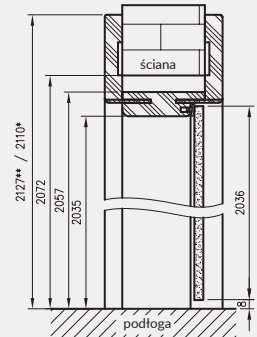

Przekrój pionowy drzwi szklanych z ORC

do drzwi dwuskrzydłowych

	A	C	D	E**	E*
100d	1035	1079	1115	1219	1185
110d	1135	1179	1215	1319	1285
120	1235	1279	1315	1419	1385
130	1335	1379	1415	1519	1485
140	1435	1479	1515	1619	1585
150	1535	1579	1615	1719	1685
160	1635	1679	1715	1819	1785
170	1735	1779	1815	1919	1885
180	1835	1879	1915	2019	1985
190	1935	1979	2015	2119	2085
200	2035	2079	2115	2219	2185

do drzwi jednoskrzydłowych

	A	C	D	E**	E*
60	602	646	680	786	752
70	702	746	780	886	852
80	802	846	880	986	952
90	902	946	980	1086	1052
90E	906	950	984	1090	1056
100	1002	1046	1080	1186	1152
110	1102	1146	1180	1286	1252

* wymiar dotyczy ościeżnicy z kątownikiem T63

** wymiar dotyczy ościeżnicy z kątownikiem T80