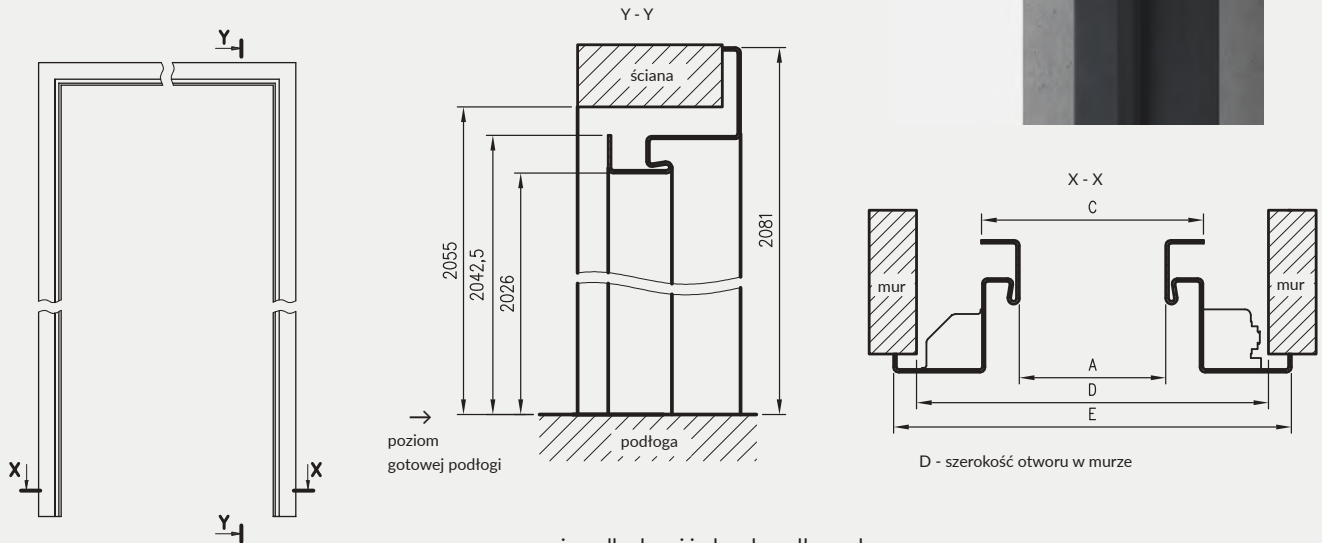

OŚCIEŻNICE STALOWE MAŁE KĄTOWE

KONSTRUKCJA:

Ościeżnice stalowe wykonane są z blachy stalowej niskowęglowej o grubości 1,2 mm, zabezpieczonej lakierową, organiczną powłoką ochronną. Ościeżnica składa się z dwóch stojaków: zaczepowego i zawiasowego oraz nadproża, połączonych ze sobą na stałe metodą spawania. Stojaki zawiasowe wyposażone są w gniazda zawiasowe (2-3 szt.), natomiast stojaki zaczepowe posiadają wycięcia pod język i zasuwki zamka dedykowanego skrzydła drzwiowego (zestaw zawiera uszczelkę przymykową).

ZASTOSOWANIE

OSMK_STAND – ościeżnica przeznaczona do drzwi wewnątrzlokalowych przylgowych

wymiary dla drzwi jednoskrzydłowych

symbol szer.	A	C	D	E
"60"	600	633	690	710
"70"	700	733	790	810
"80"	800	833	890	910
"90"	900	933	990	1010
"90E"	904	937	994	1014
"100"	1000	1033	1090	1110