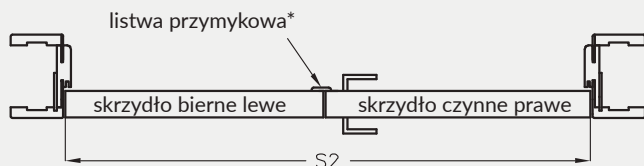

* do drzwi dwuskrzydłowych bezprzylgowych istnieje możliwość dokupienia listwy przymykowej szer. 30 mm

$$\boxed{\text{cena drzwi dwuskrzydłowych}} = \boxed{\text{cena skrzydła} \times 2} + \boxed{\text{cena ościeżnicy}}$$

Symbol wymiaru	wymiary w [mm]	
	S2	kombinacja* Sc+Sb
"120"	1291	644+644
"130"	1391	744+644; 644+744
"140"	1491	844+644; 744+744; 644+844
"150"	1591	944+644; 844+744; 744+844; 644+944
"160"	1691	1044+644; 944+744; 844+844; 744+944; 644+1044
"170"	1791	1044+744; 944+844; 844+944; 744+1044
"180"	1891	1044+844; 944+944; 844+1044

kombinacja* - możliwe zestawienia szerokości skrzydeł czynnych (Sc) i biernych (Sb)