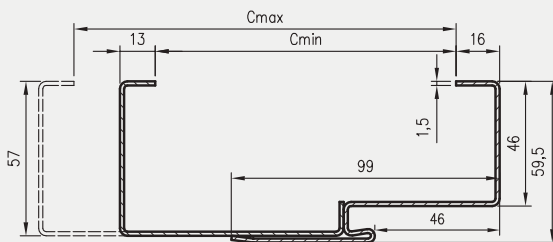

Profil ościeżnicy OSRB

Uwaga: Dopłata za wzmocnienie pod samozamykacz 34 zł | **41,82 zł**,

Ceny ościeżnic

		OSRB STAND jednoskrzydłowe***				OSRB STAND dwuskrzydłowe***	
grubość muru		szerokość 60-90		szerokość 100		szerokość 120 do 180	
Cmin	Cmax	netto	brutto	netto	brutto	netto	brutto
95	125	1158 zł	1424,34 zł	1261 zł	1551,03 zł	1632 zł	2007,36 zł
111	141	1203 zł	1479,69 zł	1303 zł	1602,69 zł	1677 zł	2062,71 zł
141	171	1244 zł	1530,12 zł	1347 zł	1656,81 zł	1718 zł	2113,14 zł
171	201	1329 zł	1634,67 zł	1432 zł	1761,36 zł	1803 zł	2217,69 zł
201	231	1373 zł	1688,79 zł	1473 zł	1811,79 zł	1847 zł	2271,81 zł
231	261	1414 zł	1739,22 zł	1517 zł	1865,91 zł	1888 zł	2322,24 zł
261	291	1457 zł	1792,11 zł	1559 zł	1917,57 zł	1931 zł	2375,13 zł
291	321	1501 zł	1846,23 zł	1603 zł	1971,69 zł	1975 zł	2429,25 zł

*** - ościeżnice OSRB STAND jednoskrzydłowe z 3 zawiasami dopłata 136 zł | **167,28 zł**,
dla dwuskrzydłowych z 6 zawiasami dopłata 272 zł | **334,56 zł**