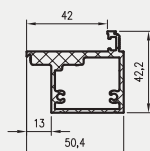

PRZEKROJE OŚCIEŻNIC ALUMINIOWYCH

Profil DRE do drzwi bezprzylgowych otwieranych na zewnątrz