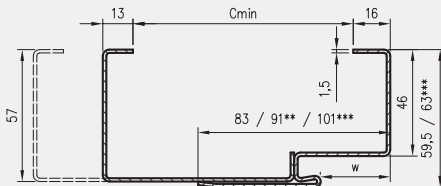

Profil ościeżnicy OSR z kątownikiem dymkającym T57

** 91 dla OSR ATHOS, OSR FORCA, OSR FORCA B i OSR OLIMP EI 30

*** dotyczy OSR Olimp EI 60

OSR OLIMP EI30 dla drzwi jednoskrzydłowych

symbol szer.	A	D	E	F
"80"	802	892	921	921
"90"	902	992	1021	1021
"90E"	917	1007	1036	1036
"100"	1002	1092	1121	1121
"110"	1102	1192	1221	1221

OSR OLIMP EI60 dla drzwi jednoskrzydłowych

symbol szer.	A	D	E	F
"80"	797	894	923	916
"90"	897	994	1023	1016
"90E"	926	1023	1052	1045
"100"	997	1094	1123	1116
"110"	1097	1194	1223	1216

Wymiary szerokości OSR

symbol szer.	A	D	E	OSR STAND	OSR SZKLANE	OSR ENTER	OSR SOLID	OSR SOLID RC2	OSR ATHOS	OSR FORCA
"60"	600	690	719	•	•					
"70"	700	790	819	•	•	•				
"80"	800	890	919	•	•	•	•	•	•	•
"90"	900	990	1019	•	•	•	•	•	•	•
"90E" ****	904	994	1023	•		•	•	•		
"90E" ****	915	1005	1034						•	•
"100"	1000	1090	1119	•	•	•	•	•	•	•
"110"	1100	1190	1219	•	•				•	

**** - wymiar inwestycyjny "90E" odmienny dla drzwi technicznych i pozostałych

Wymiary OSR STAND dla drzwi dwuskrzydłowych

symbol szer.	A	D	E	F
"100d"	1032	1122	1151	1151
"110d"	1132	1222	1251	1251
"120"	1232	1322	1351	1351
"130"	1332	1422	1451	1451
"140"	1432	1522	1551	1551
"150"	1532	1622	1651	1651
"160"	1632	1722	1751	1751
"170"	1732	1822	1851	1851
"180"	1832	1922	1951	1951
"190"	1932	2022	2051	2051
"200"	2032	2122	2151	2151

rodzaj ościeżnicy	H0	Hś	Hw	Hm	W
OSR STAND					
OSR ENTER	2073	2027,5*	2088	2087	30
OSR SOLID					
OSR SOLID RC2					
OSR SZKLANE	2079	2033,5	2094	2093	30
OSR ATHOS	2073	2027,5*	2088	2087	38
OSR FORCA					
OSR OLIMP EI30	2073	2027,5	2088	2087	
OSR OLIMP EI60	2072	2023	2083,5	2086	48

H0 - wysokość otworu montażowego

Hś - wysokość w świetle przejścia w ościeżnicy

* - przy zastosowaniu progu stalowego - faktyczna wysokość w świetle przejścia zmniejszy się o 20mm od podanej

Wzmocnienie pod samozamykacz - dopłata

rodzaj ościeżnicy	netto	brutto
OSR STAND	34 zł	41,82 zł
OSR ENTER		
OSR SOLID		
OSR SOLID RC2		
OSR ATHOS	w standardzie / brak dopłaty	
OSR OLIMP EI 30		
OSR FORCA		
OSR OLIMP EI 60