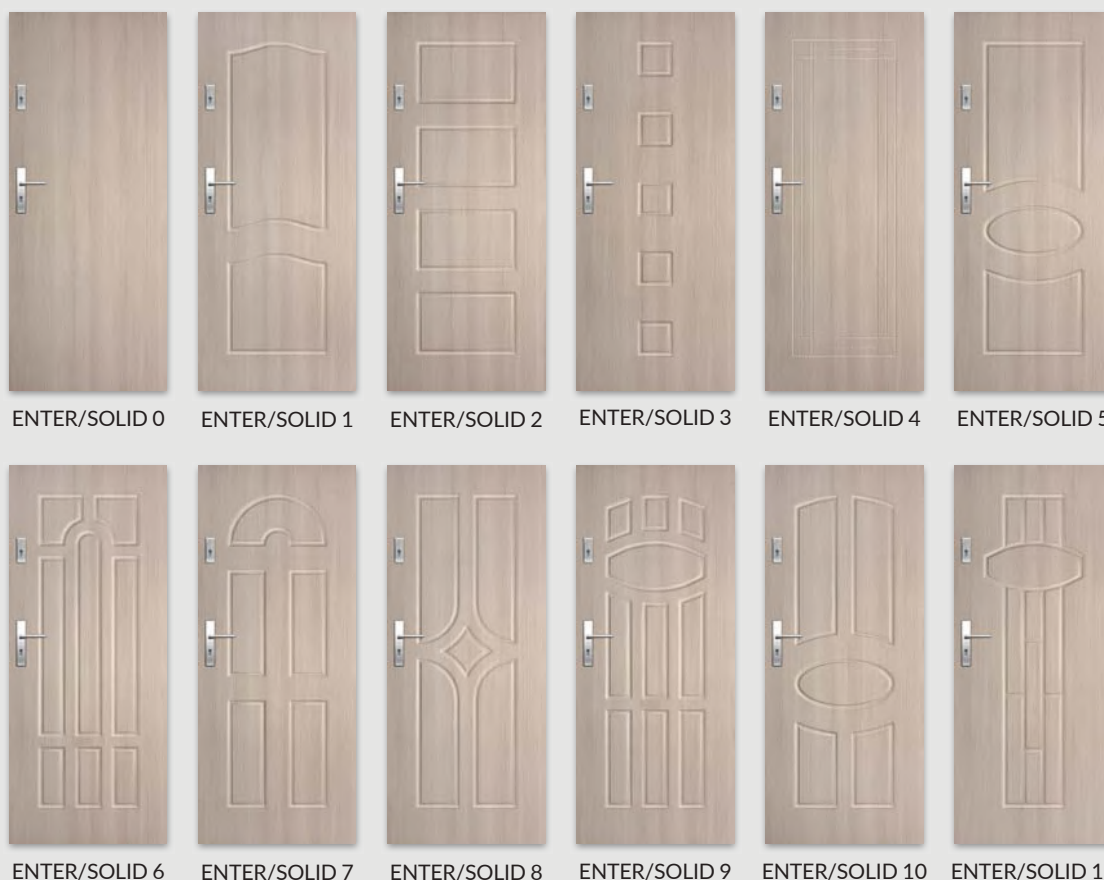

SKRZYDŁO PRZYLGOWE SOLID

- » zamek listwowy wielopunktowy
- » zawiasy wzmocnione ryglami antywyważeniowymi
- » Drzwi dostępne w wymiarze inwestycyjnym „90E” (światło przejścia w ościeżnicy ze skrzydłem otwartym pod kątem 90 stopni=900 mm)

ZASTOSOWANIE

Drzwi ENTER i SOLID mają zastosowanie jako drzwi wewnętrzne wejściowe w budownictwie mieszkaniowym i użyteczności publicznej.

KONSTRUKCJA

Rama skrzydła wykonana z płyty MDF dodatkowo wzmocniona dwoma płaskownikami stalowymi. Wypełnienie – płyta wiórowa otworowa. Drzwi mają podwyższoną izolacyjność akustyczną (Rw=32dB), pod warunkiem zastosowania progów lub uszczelki opadającej. Płyta zewnętrzna HDF uszlachetniona okleiną DRE-Cell Decor - wykończenie płaskie bądź z frezem dekoracyjnym. Dla modeli Enter/Solid 0 dostępny również laminat CPL 0,7 mm - w celu złożenia zamówienia prosimy o kontakt z Działem Kontraktów.

UWAGA: Model ENTER 0 i SOLID 0 - skrzydła w laminatach CPL w standardzie z krawędzią z promieniem R 2,5 mm z wyjątkiem biały, biały mleczny, popiel.

Zalecamy do skrzydeł kolekcji ENTER/SOLID ościeżnicę prostą ENTER/SOLID lub ościeżnice stalowe.

* klamka i szylid górny METRO, zestaw wkładek systemu jednego klucza