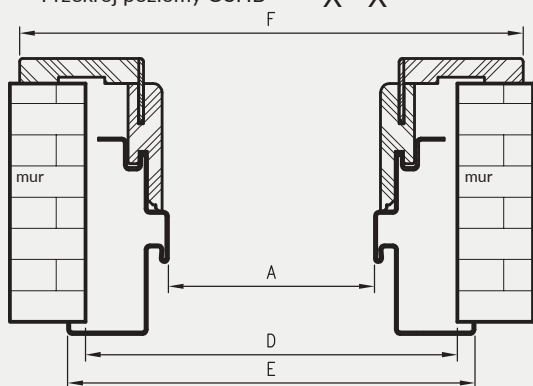

OŚCIEŻNICE STALOWE HYBRYDOWE

BEZPRZYLGOWE

Ościeżnice Stalowe Hybrydowe bezprzylgowe - wymiary

D - szerokość otworu montażowego

Ceny panelu regulowanego z kątownikiem maskującym

OSHB STAND		SP	grupa 1		grupa 2	
			netto	brutto	netto	brutto
wariant=Cmin	Cmax					
153	173	82	279 zł	343,17 zł	307 zł	377,61 zł
173	193	102	294 zł	361,62 zł	324 zł	398,52 zł
193	213	122	310 zł	381,30 zł	341 zł	419,43 zł
213	233	142	323 zł	397,29 zł	356 zł	437,88 zł
233	253	162	338 zł	415,74 zł	371 zł	456,33 zł
253	273	182	354 zł	435,42 zł	390 zł	479,70 zł
273	293	202	367 zł	451,41 zł	403 zł	495,69 zł
293	313	222	382 zł	469,86 zł	421 zł	517,83 zł
313	333	242	394 zł	484,62 zł	434 zł	533,82 zł
333	353	262	412 zł	506,76 zł	454 zł	558,42 zł
353	373	282	423 zł	520,29 zł	466 zł	573,18 zł

Cena dla drzwi dwuskrzydłowych: +30%
Grupa 2 CPL - laminat CPL dąb halifax naturalny.

cenę części metalowej ościeżnicy

rodzaj ościeżnicy	cena netto	cena brutto	dopłata za wzmocnienie pod samozamykacz
OSHB STAND***			
szer. „60” - „100”	876 zł	1 077,48 zł	+34 zł netto
szer. „120” - „180”	1226 zł	1 507,98 zł	/ 41,82 zł brutto

*** - ościeżnice OSHB STAND jednoskrzydłowe z 3 zawiasami dopłata 136 zł | 167,28 zł, dla dwuskrzydłowych z 6 zawiasami dopłata 272 zł | 334,56 zł

Dla określonej grubości ściany należy wybrać właściwy wariant panelu regulowanego z kątownikiem maskującym (Cmin)

wymiary dla drzwi jednoskrzydłowych

symbol szer.	A	D	E	F
„60”	624	734	754	816
„70”	724	834	854	916
„80”	824	934	954	1016
„90”	924	1034	1054	1116
„100”	1024	1134	1154	1216

wymiary dla drzwi dwuskrzydłowych

symbol szer.	A	D	E	F
„120”	1271	1381	1401	1463
„130”	1371	1481	1501	1563
„140”	1471	1581	1601	1663
„150”	1571	1681	1701	1763
„160”	1671	1781	1801	1863
„170”	1771	1881	1901	1963
„180”	1871	1981	2001	2063