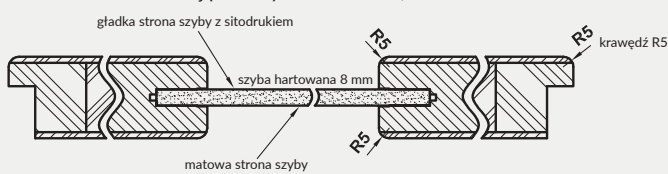

Przekrój poziomy drzwi A1-A4, A12-A15