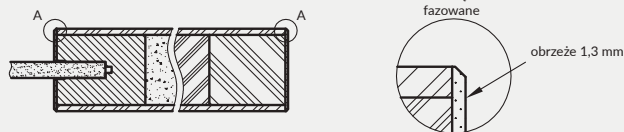

VETRO A1 - wenge ciemne

Dekor DRE-Cell	biały (struktura)	biała mat	sosna biała	wiąz syberyjski	dąb piaskowy	dąb bielony ryfla	dąb vintage	orzech karmelowy
	wiąz antracyt	wenge ciemne	kašztan marmone struktura	czarna mat 2	jasna szara mat	dąb evoke	dąb toffi***	dąb złoty ryfla
Dekor 3D	dąb grand	wiąz	orzech amerykański	heban*	dąb polski 3D	*** dekor tylko w usłojeniu poziomym * dekor dostępny do wyczerpania zapasów		

UWAGA: W kolorze biała mat skrzydła dostępne również w wersji bezprzylgowej rozwierniej.

Przekrój ramiaka skrzydła bezprzylgowego

Szyby z kolekcji VETRO posiadają awers i rewers (ważne w zestawieniu obok siebie drzwi otwieranych odwrotnie). Przekroje poziome zamieszczone obok przedstawiają ułożenie szyby w wersji awers. Przy wyborze wersji rewers szyba jest obrócona o 180° wokół pionowej osi.