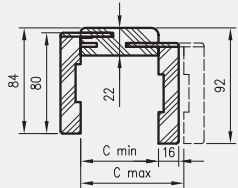

TUNEL REGULOWANY

Z KĄTOWNIKIEM T63, T80

Tunel regulowany to ozdobna zabudowa przejścia w murze. Może być stosowany jako samodzielne rozwiązanie lub jako integralna część systemu przesuwnej naściennych NT.

Tunel regulowany jest produktem wizualnie zbliżonym do ościeżnicy regulowanej, z kilkoma różnicami:

- » brak możliwości zamontowania zawiasów
- » brak blachy zaczepowej
- » brak frezowania pod uszczelkę różna wysokość i rozpiętość kątowników przednich i tylnych (wartość E i F w tabelach)

Przekrój TUN z ką. T80