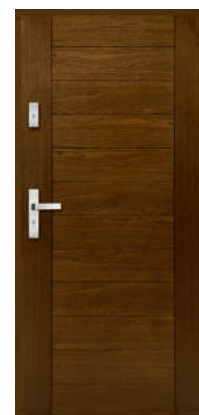

szyba płaskowana

DP 24

D82 mm	D82 mm	D90 mm
Sosna w obłogu dębowym	Dąb 100%	Dąb 100%
5450,-	7100,-	8100,-

szyba czarny antisol

DP 25

D82 mm	D82 mm	D90 mm
Sosna w obłogu dębowym	Dąb 100%	Dąb 100%
5650,-	7310,-	8310,-