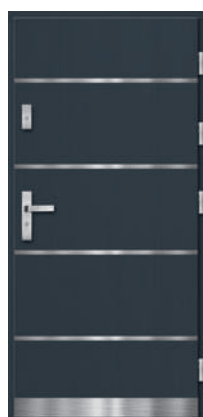

UD=0,67 W/m2K

PA 2

D90 mm
Dąb 100%
8000,-