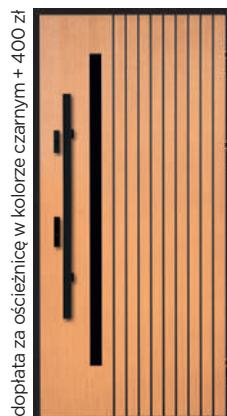

szyba czarny antisol + paski czarny inox

DP 66

dopłata za ościeżnicę w kolorze czarnym + 400 zł