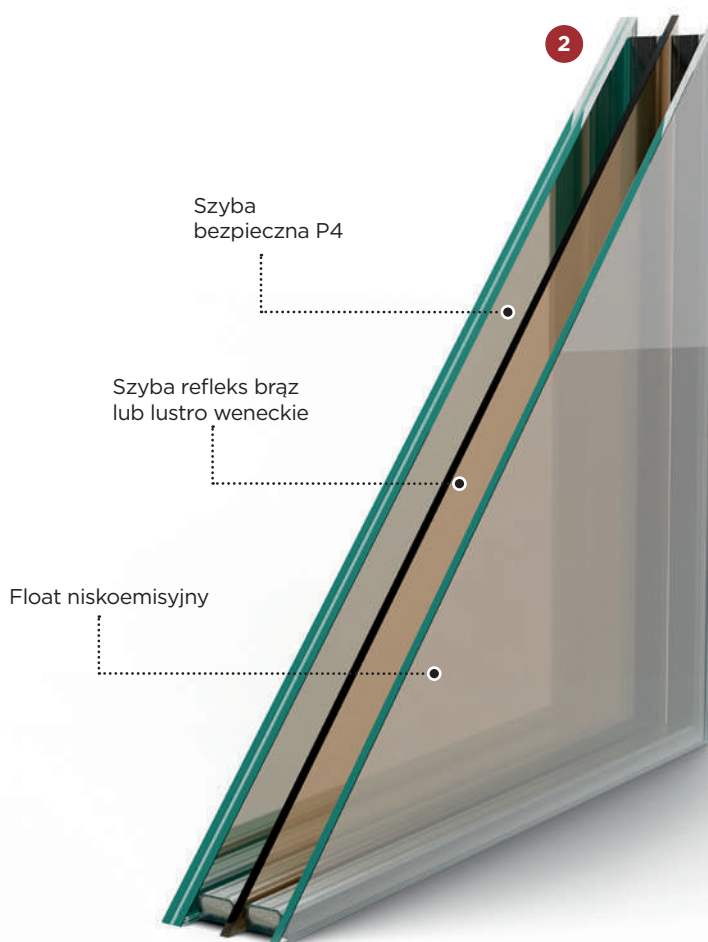

Profilo

Linea

Za dopłatą pochwyt występują z przyciskiem „funkcja otwierania drzwi przy zastosowaniu elektrozaczepu”

Medos
stosowana do pochwytów

akcesoria/ pochwyty podświetlane LED z czujnikiem zmierzchu

Czarny

Inox

pakiet! pakiet antywłamaniowy RC2

Pakiet zawiera:

- 1 4-punktowy zamek listwowy GU
- 2 w drzwiach szklonych wkład szybowy antywłamaniowy w klasie P4
- 3 klamka firmy AXA bezpieczna
- 4 wkładki klasy C