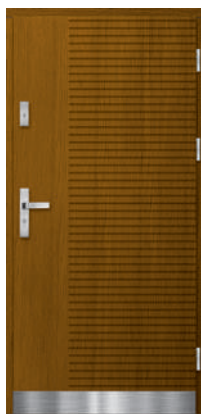

KASZTAN

ŻŁOTY DĄB

WINCHESTER

PALETA RAL

DP 46

D82 mm	D82 mm	D90 mm
Sosna w obłogu dębowym	Dąb 100%	Dąb 100%
4800,-	6450,-	7450,-

DP 47

D82 mm	D82 mm	D90 mm
Sosna w obłogu dębowym	Dąb 100%	Dąb 100%
4750,-	6380,-	7380,-