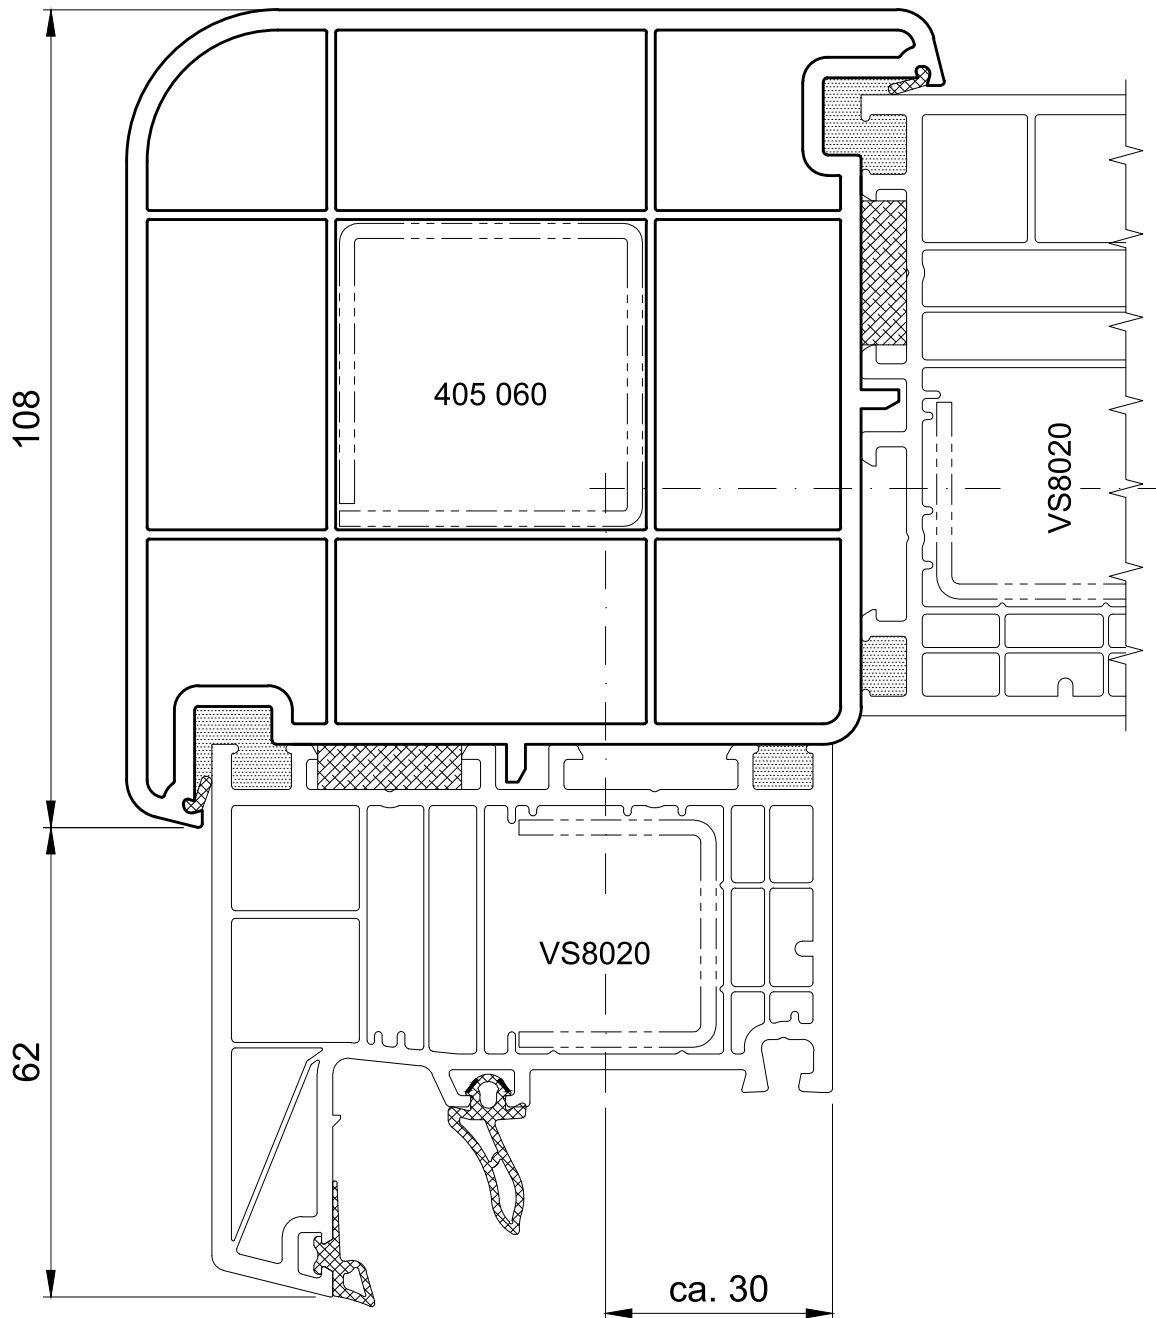

Przekrój systemu 1:1

Przekrój systemu 1:1

Przekrój systemu 1:1

Przekrój systemu 1:1

Przekrój systemu 1:1

Przekrój systemu 1:1

Przekrój systemu 1:1

Przekrój systemu 1:1

występują tylko w wersji białej

Przekrój systemu 1:1

GP9480

GP8480

GP8440

GP8360

GP8240

Listwy są zależne od pakietu szklenia.