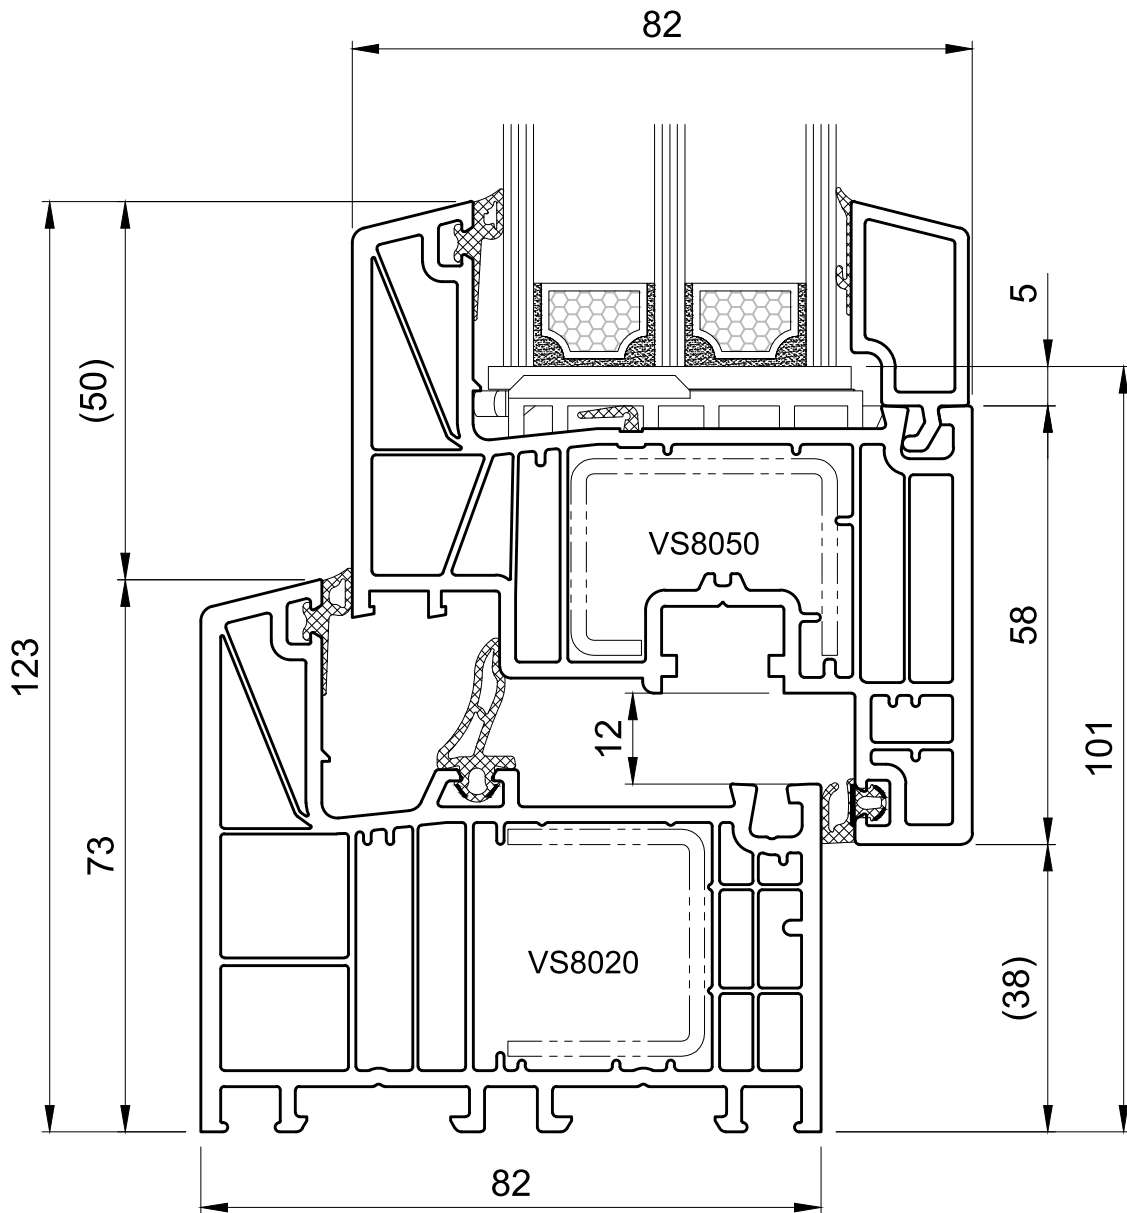

Przekrój systemu 1:1

Przekrój systemu 1:1

Przekrój systemu 1:1

Przekrój systemu 1:1

Przekrój systemu 1:1

Przekrój systemu 1:1

Przekrój systemu 1:1

Przekrój systemu 1:1

występują tylko w wersji białej

Przekrój systemu 1:1

GP9480

GP8480

GP8440

GP8360

GP8240

Listwy są zależne od pakietu szklenia.