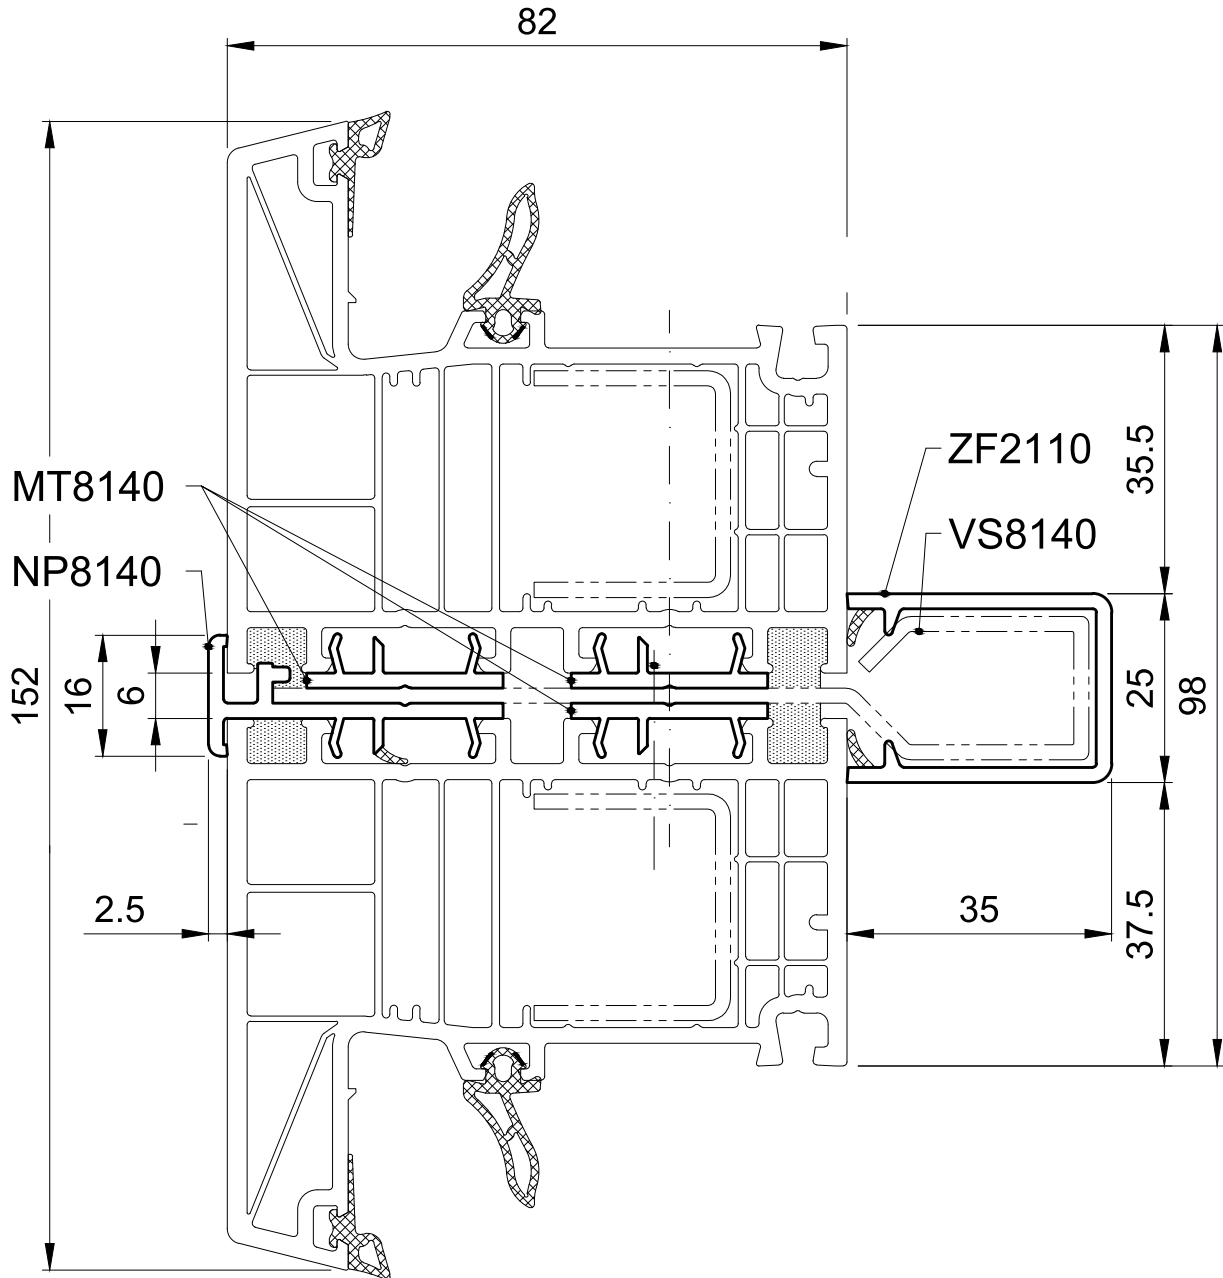

Przekrój systemu 1:1

Przekrój systemu 1:1

Przekrój systemu 1:1

Przekrój systemu 1:1

Przekrój systemu 1:1

Przekrój systemu 1:1

Przekrój systemu 1:1

Przekrój systemu 1:1

występują tylko w wersji białej

Przekrój systemu 1:1

GP9480

GP8480

GP8440

GP8360

GP8240

Listwy są zależne od pakietu szklenia.