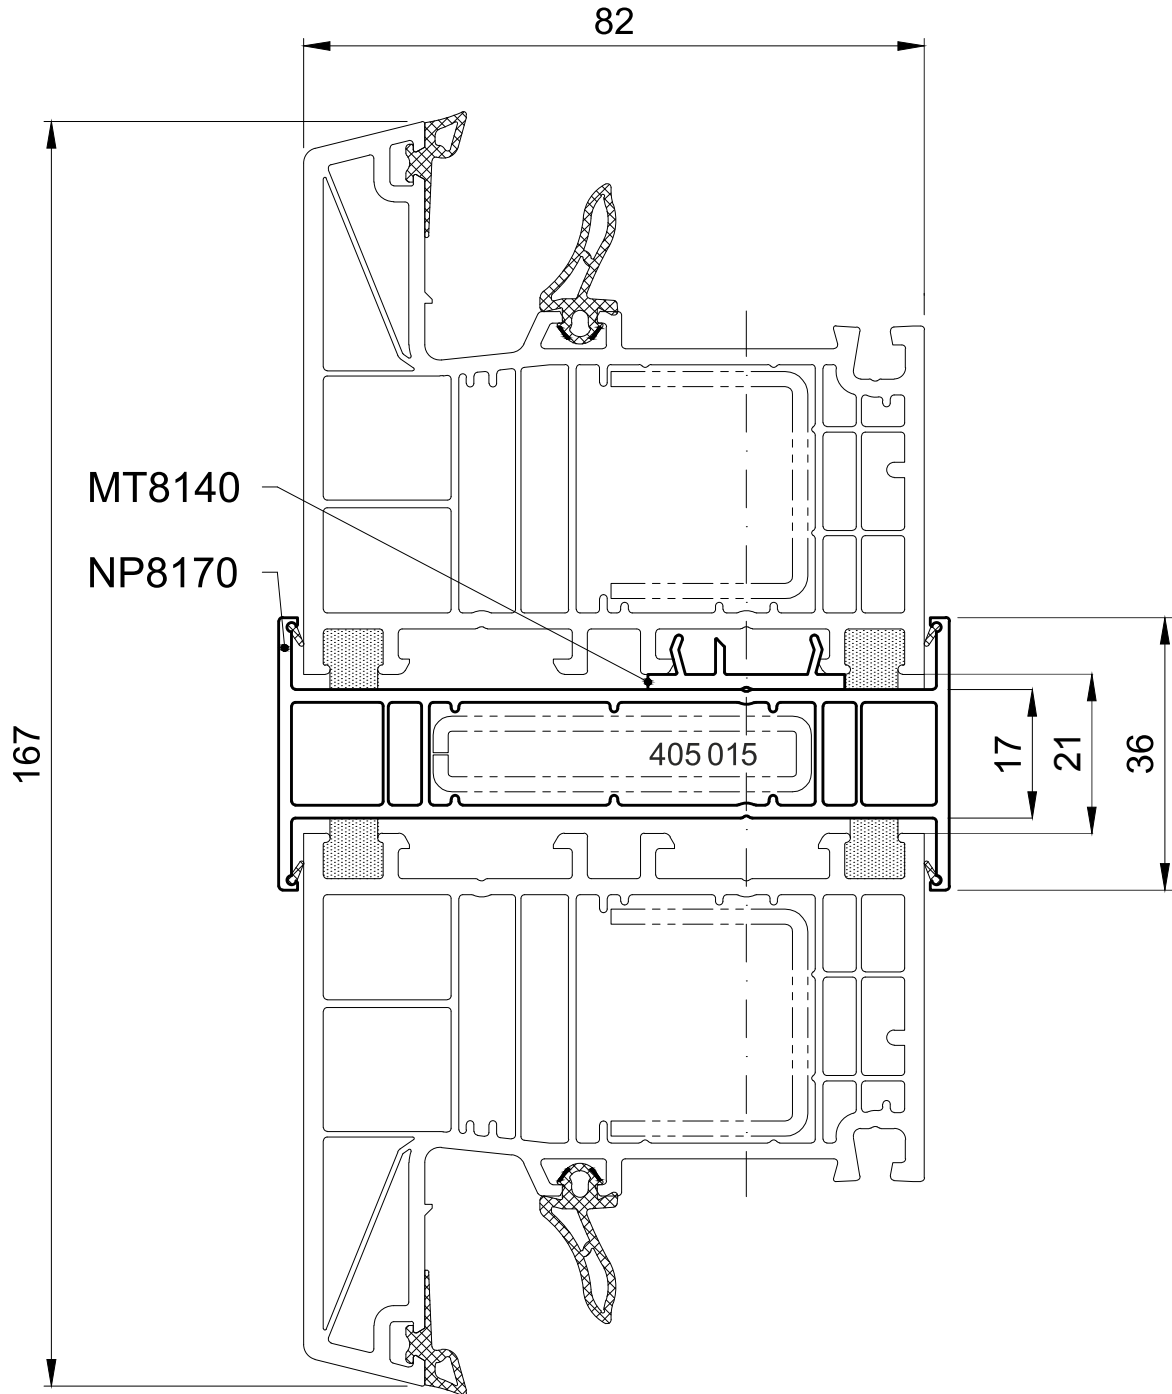

Przekrój systemu 1:1

Przekrój systemu 1:1

Przekrój systemu 1:1

Przekrój systemu 1:1

Przekrój systemu 1:1

Przekrój systemu 1:1

Przekrój systemu 1:1

Przekrój systemu 1:1

występują tylko w wersji białej

Przekrój systemu 1:1

GP9480

GP8480

GP8440

GP8360

GP8240

Listwy są zależne od pakietu szklenia.