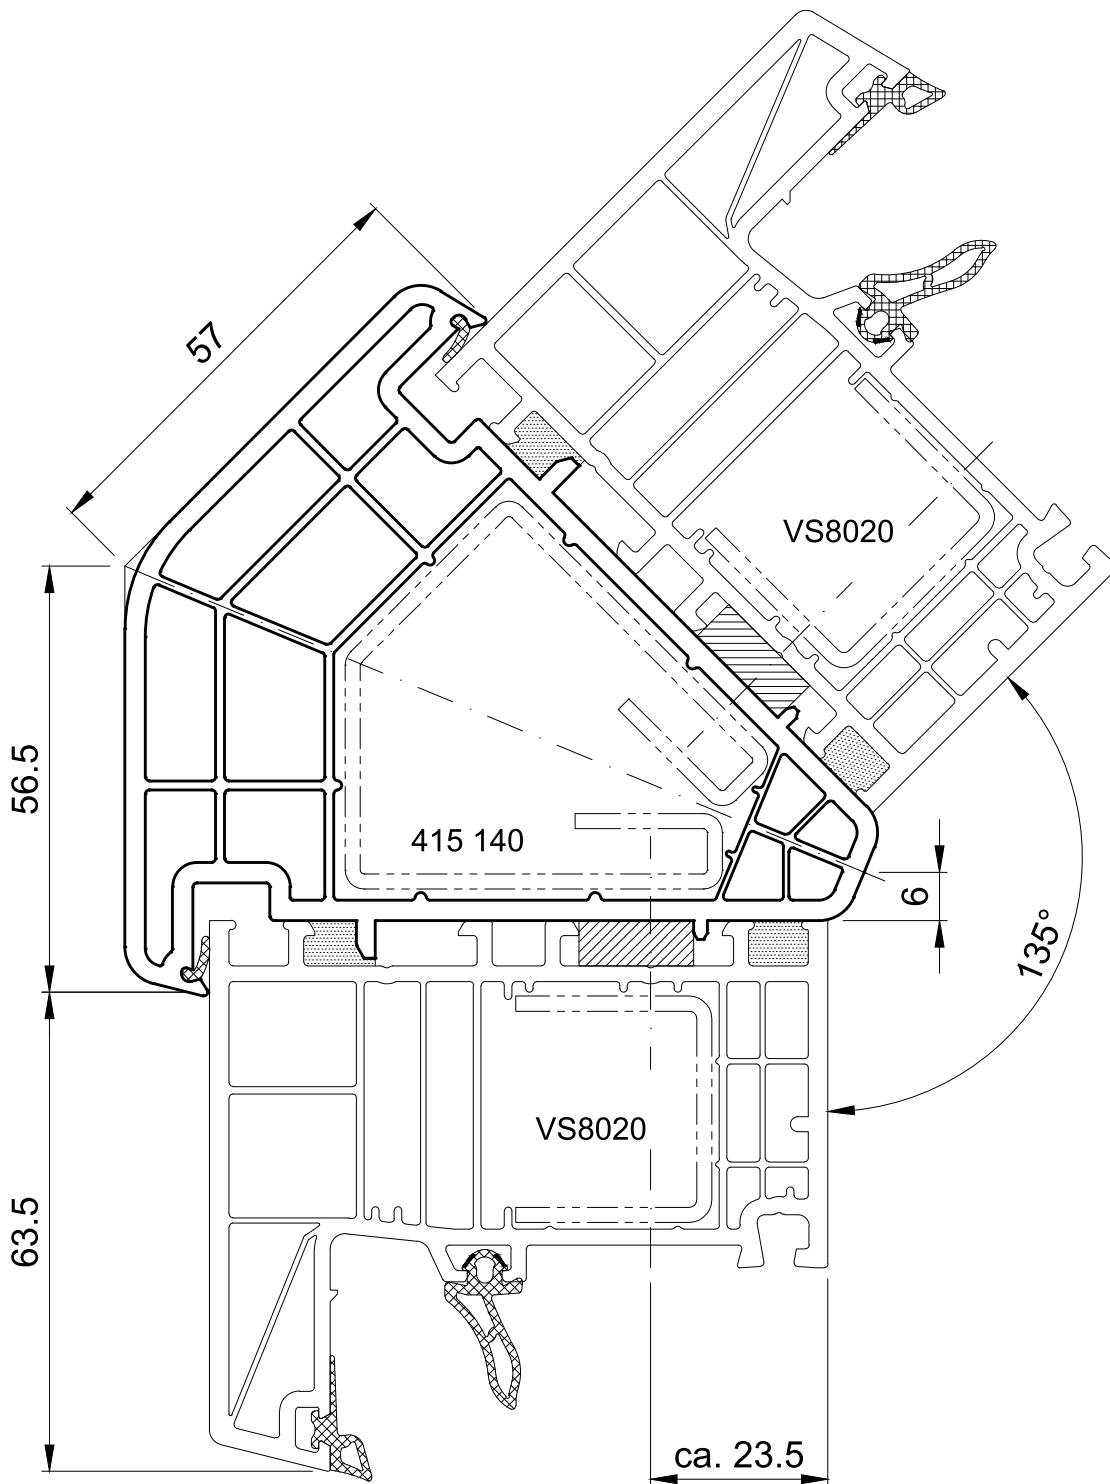

Przekrój systemu 1:1

Przekrój systemu 1:1

Przekrój systemu 1:1

Przekrój systemu 1:1

Przekrój systemu 1:1

Przekrój systemu 1:1

Przekrój systemu 1:1

Przekrój systemu 1:1

występują tylko w wersji białej

Przekrój systemu 1:1

GP9480

GP8480

GP8440

GP8360

GP8240

Listwy są zależne od pakietu szklenia.