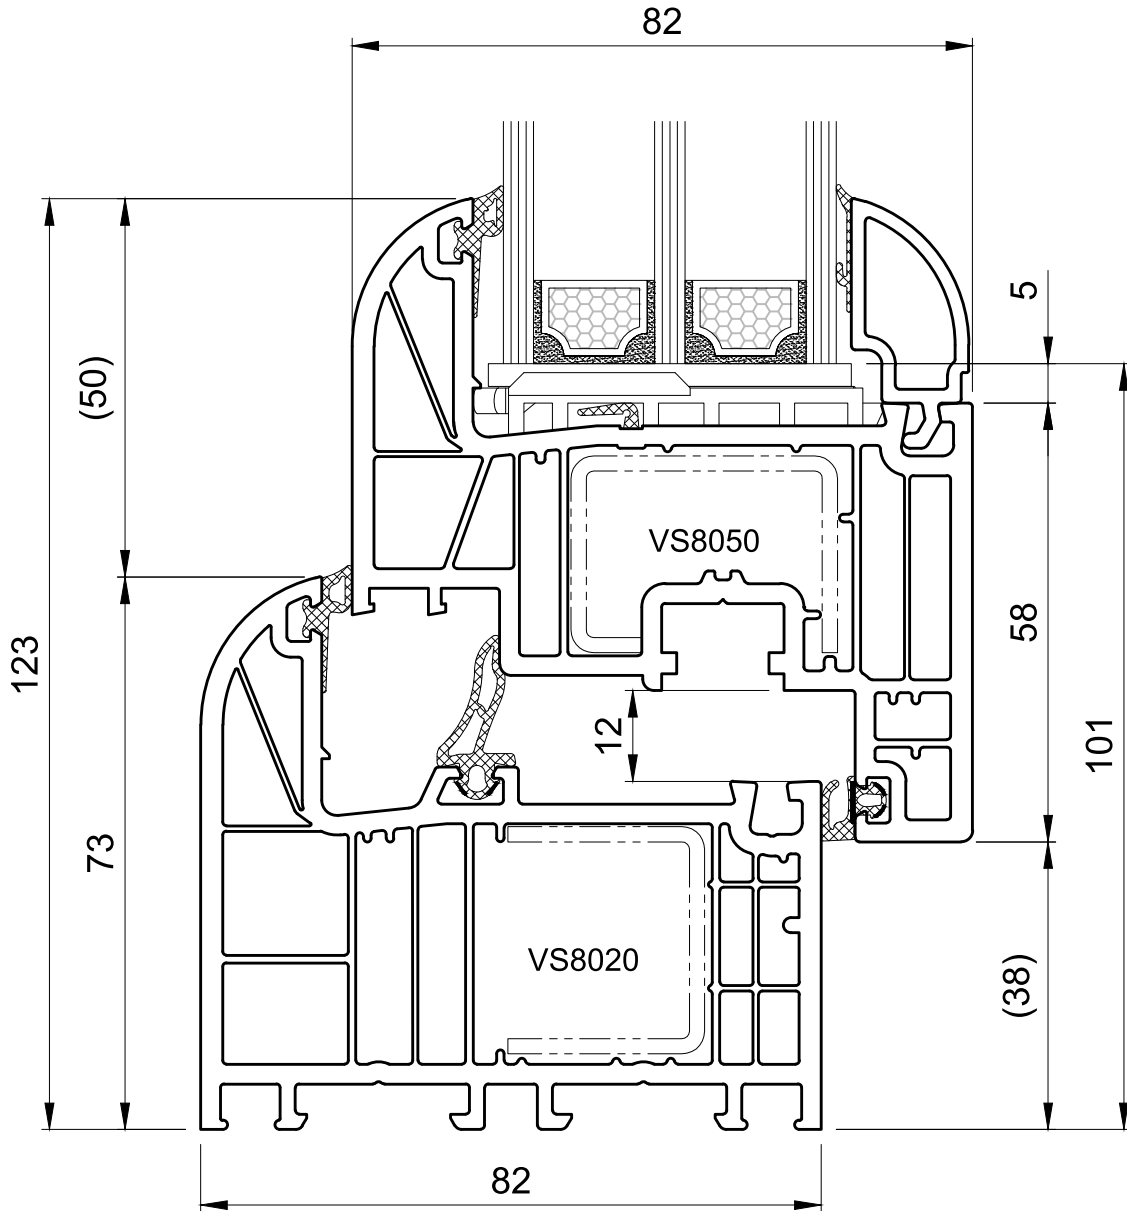

Przekrój systemu 1:1

Przekrój systemu 1:1

Przekrój systemu 1:1

Przekrój systemu 1:1

Przekrój systemu 1:1

Przekrój systemu 1:1

Przekrój systemu 1:1

Przekrój systemu 1:1

występują tylko w wersji białej

Przekrój systemu 1:1

GP9480

GP8480

GP8440

GP8360

GP8240

Listwy są zależne od pakietu szklenia.