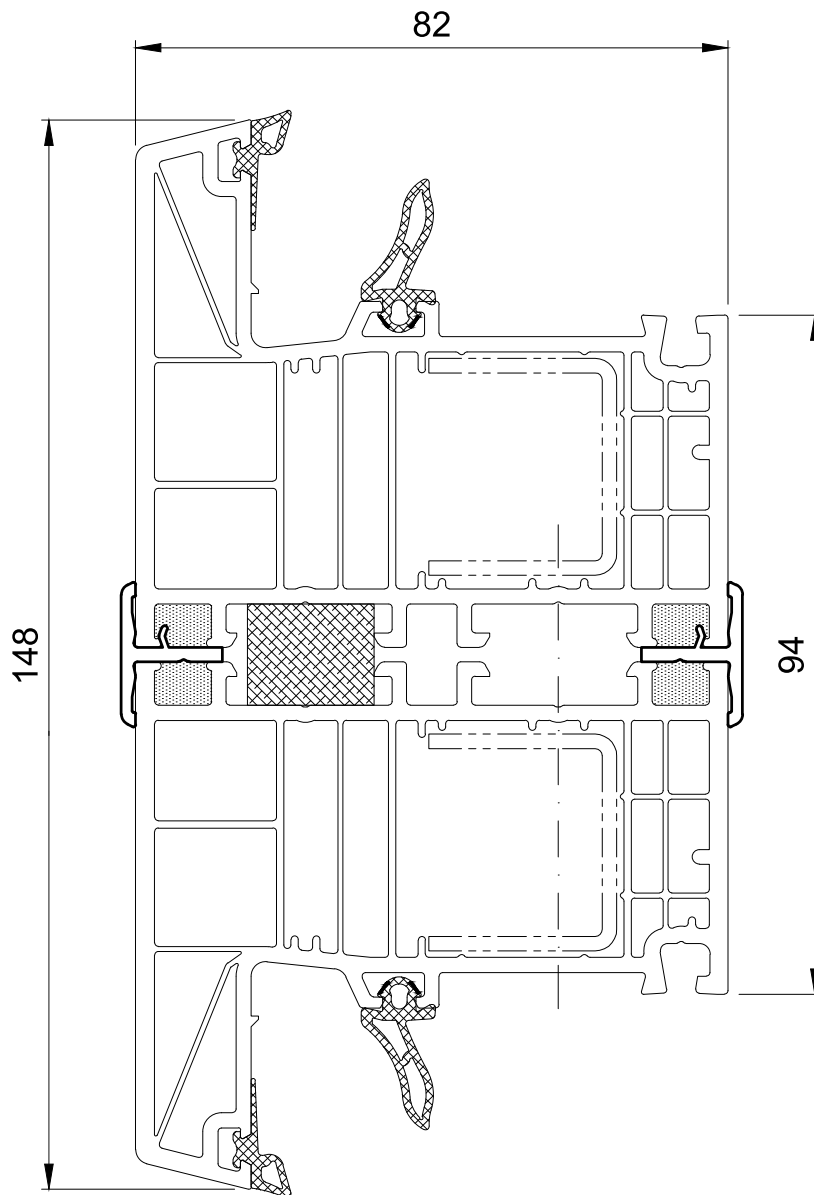

Przekrój systemu 1:1

Przekrój systemu 1:1

Przekrój systemu 1:1

Przekrój systemu 1:1

Przekrój systemu 1:1

Przekrój systemu 1:1

Przekrój systemu 1:1

Przekrój systemu 1:1

występują tylko w wersji białej

Przekrój systemu 1:1

GP9480

GP8480

GP8440

GP8360

GP8240

Listwy są zależne od pakietu szklenia.