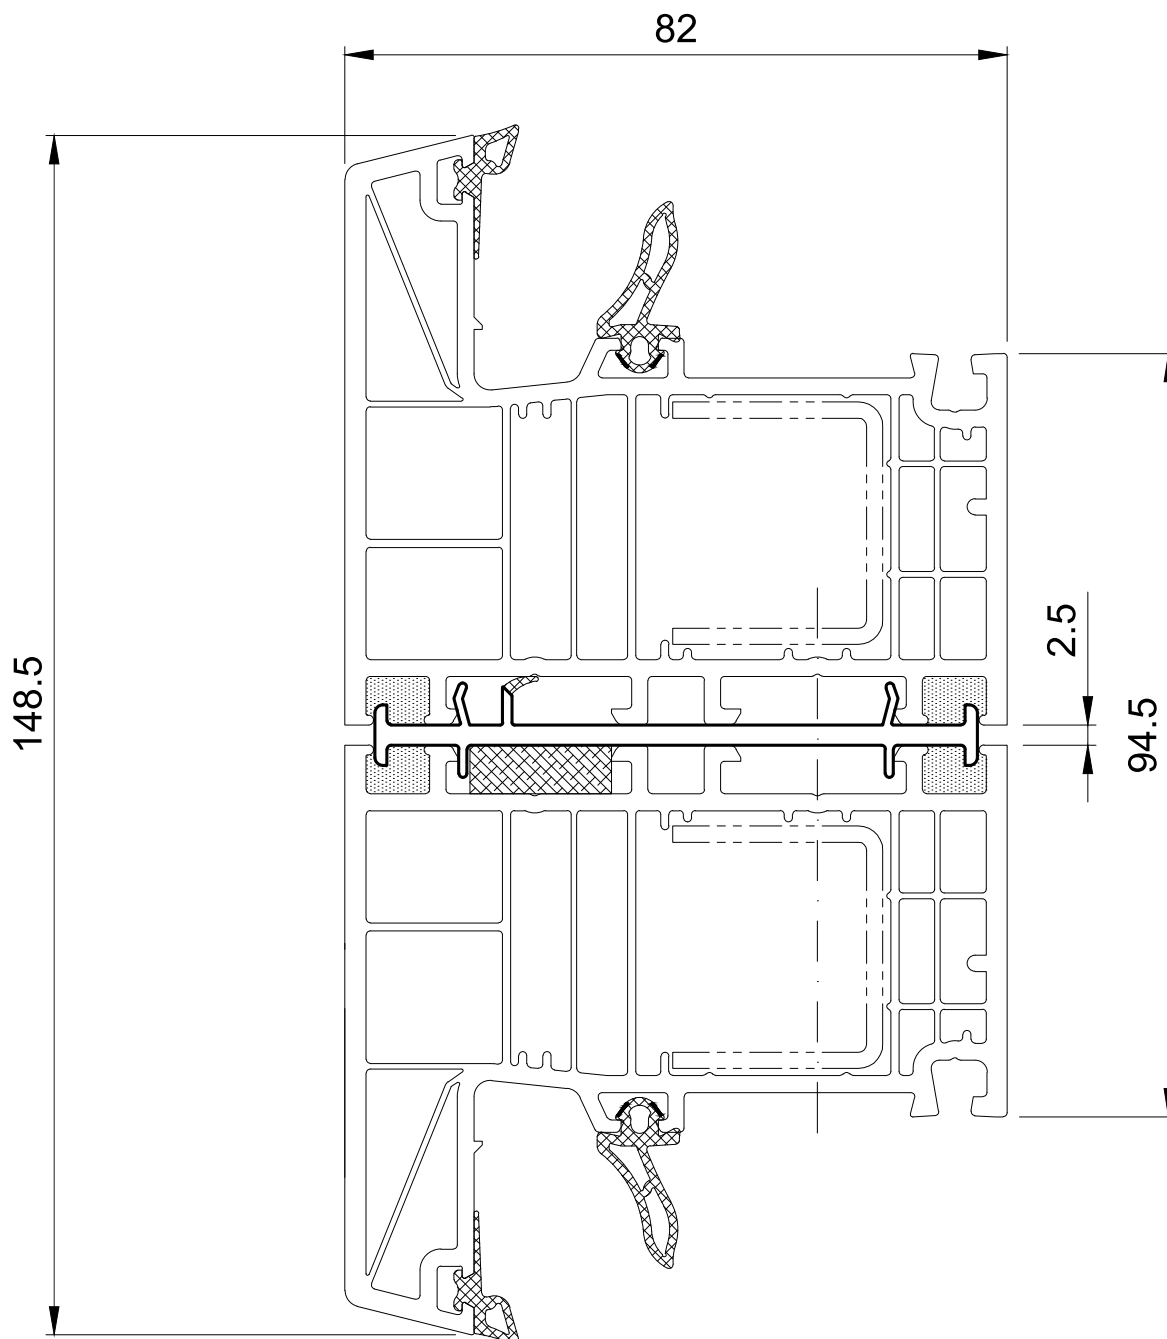

Przekrój systemu 1:1

Przekrój systemu 1:1

Przekrój systemu 1:1

Przekrój systemu 1:1

Przekrój systemu 1:1

Przekrój systemu 1:1

Przekrój systemu 1:1

Przekrój systemu 1:1

występują tylko w wersji białej

Przekrój systemu 1:1

GP9480

GP8480

GP8440

GP8360

GP8240

Listwy są zależne od pakietu szklenia.