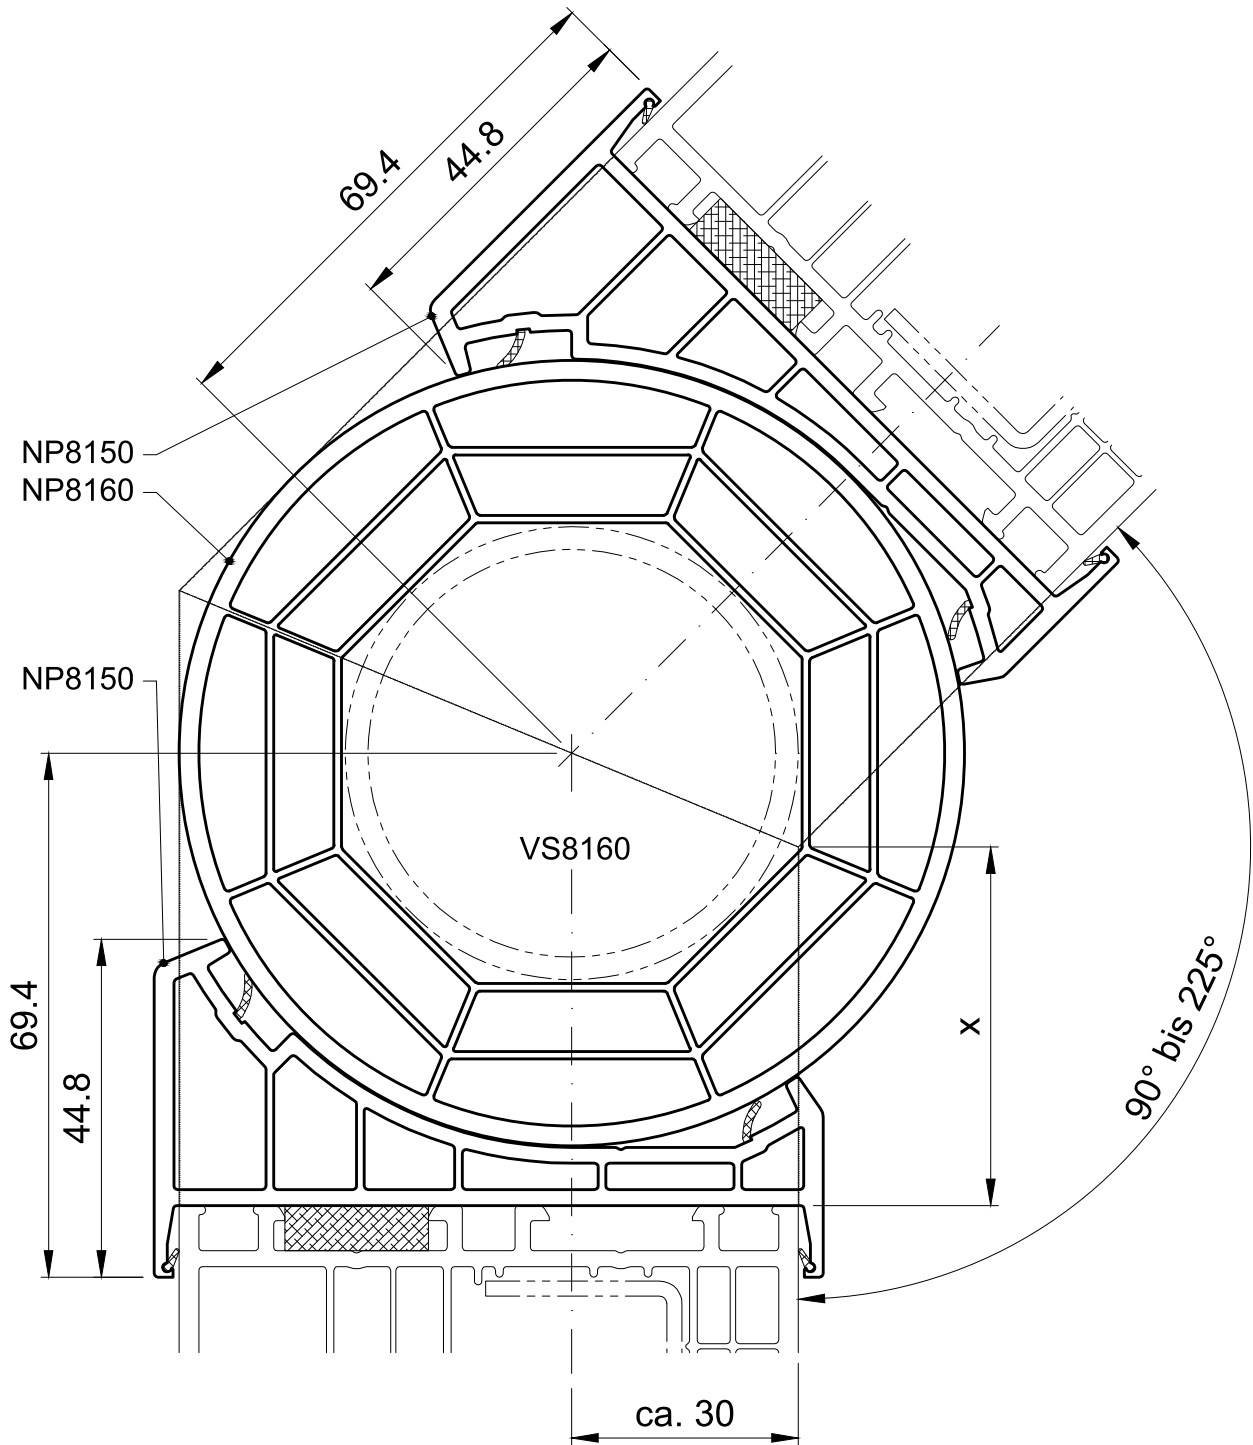

Przekrój systemu 1:1

Przekrój systemu 1:1

Przekrój systemu 1:1

Przekrój systemu 1:1

Przekrój systemu 1:1

Przekrój systemu 1:1

Przekrój systemu 1:1

Przekrój systemu 1:1

występują tylko w wersji białej

Przekrój systemu 1:1

GP9480

GP8480

GP8440

GP8360

GP8240

Listwy są zależne od pakietu szklenia.